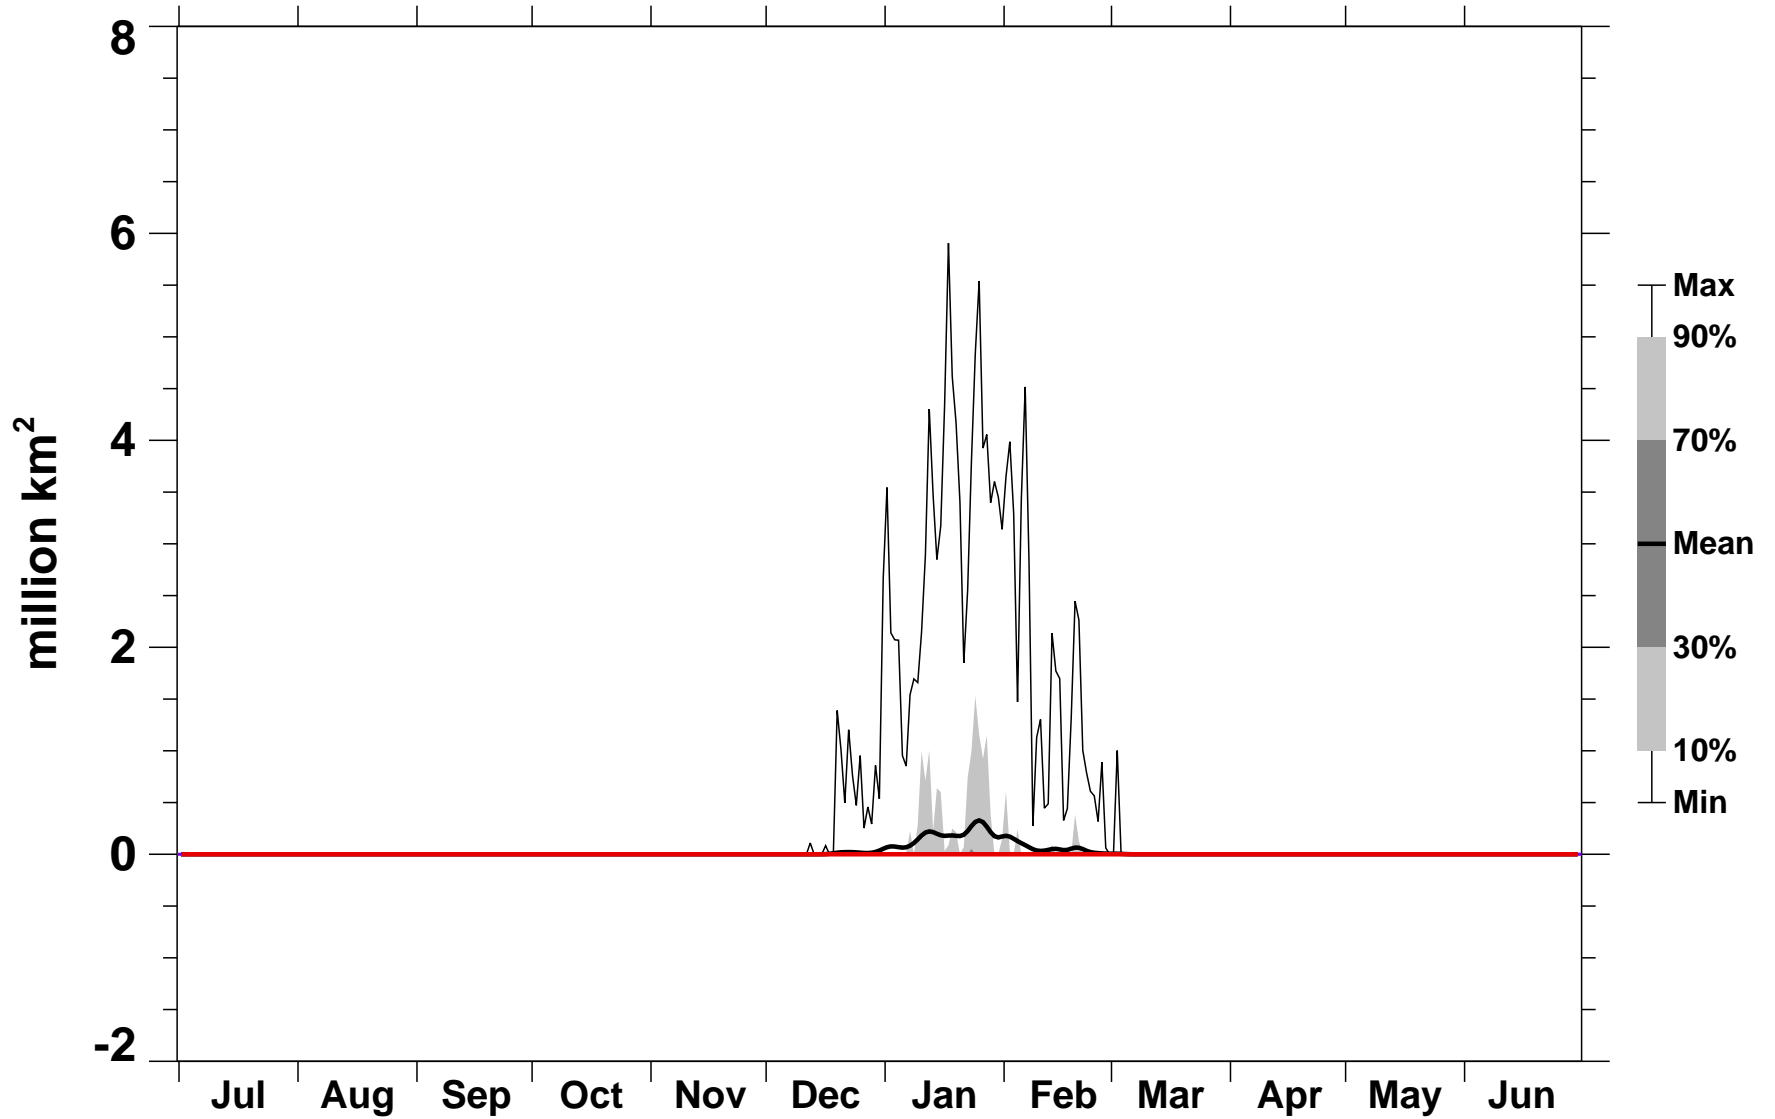

NH PSC Ice Area 460 K MERRA2

1978/1979–2022/2023

1996/1997