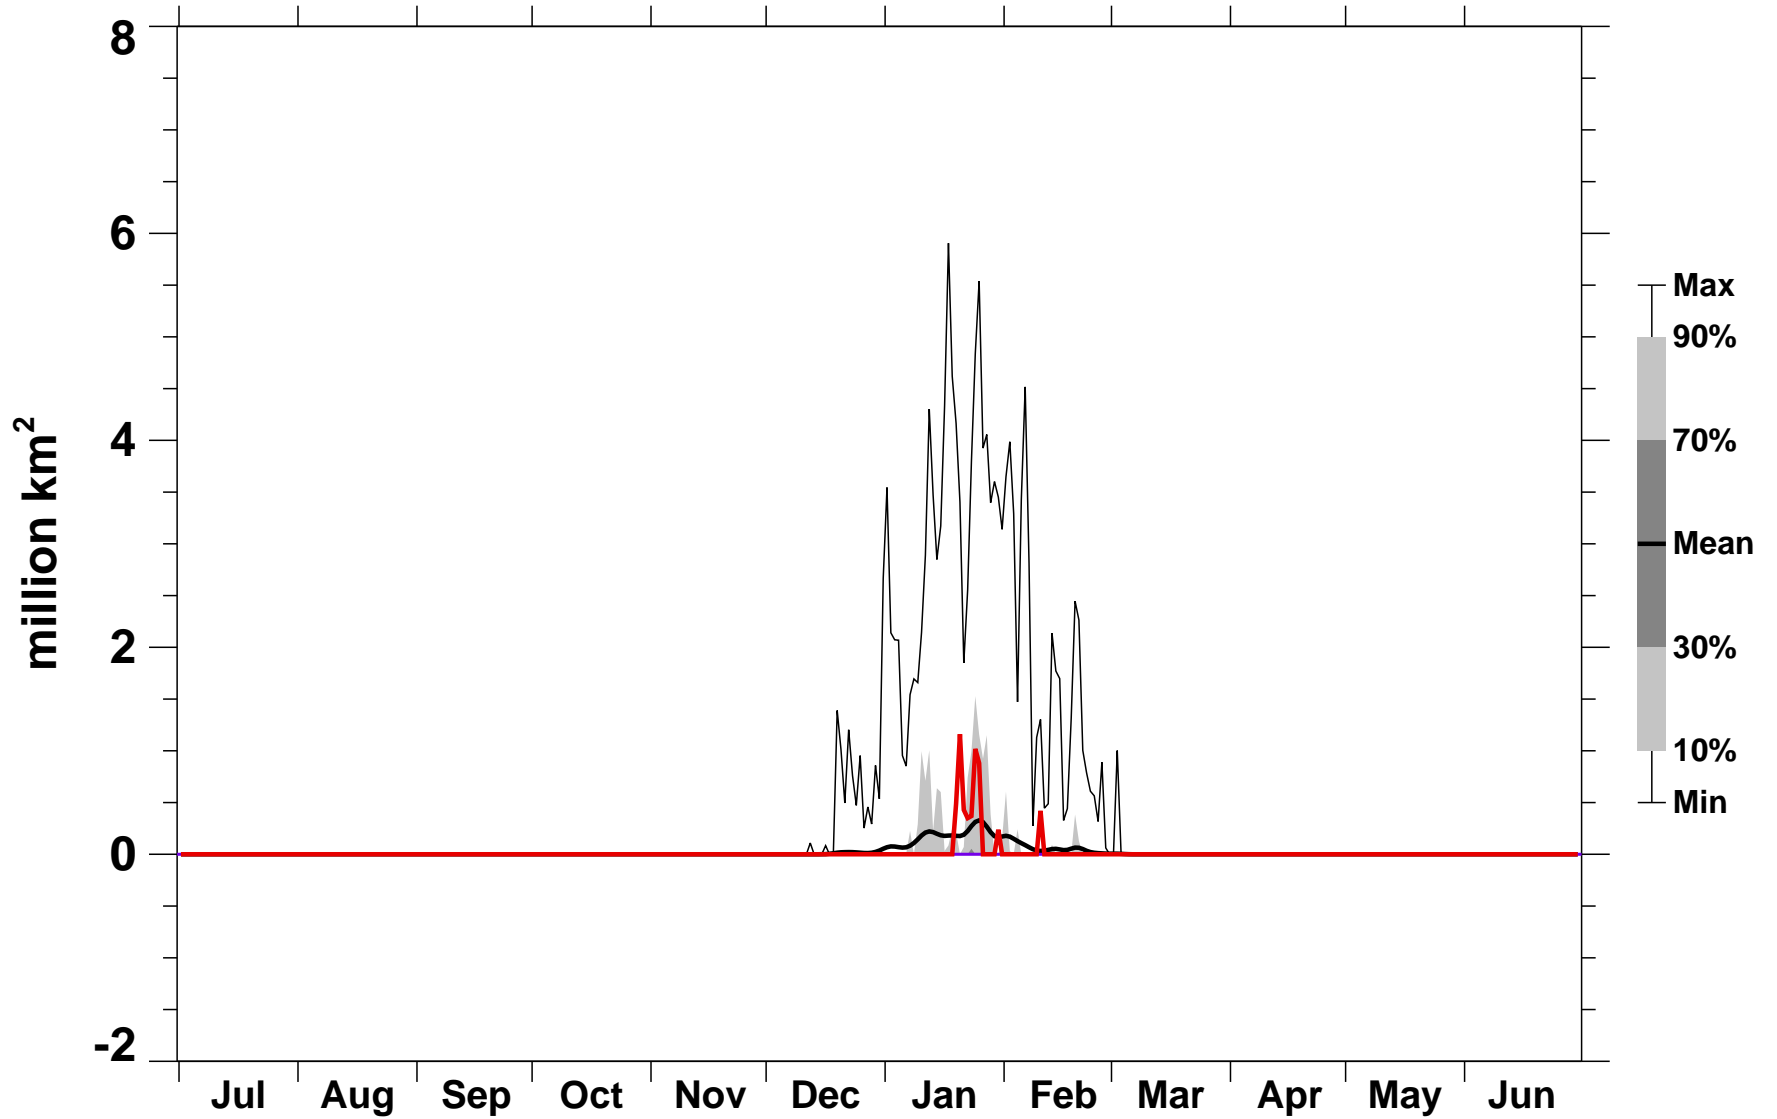

# NH PSC Ice Area 460 K MERRA2

1978/1979–2022/2023

1992/1993