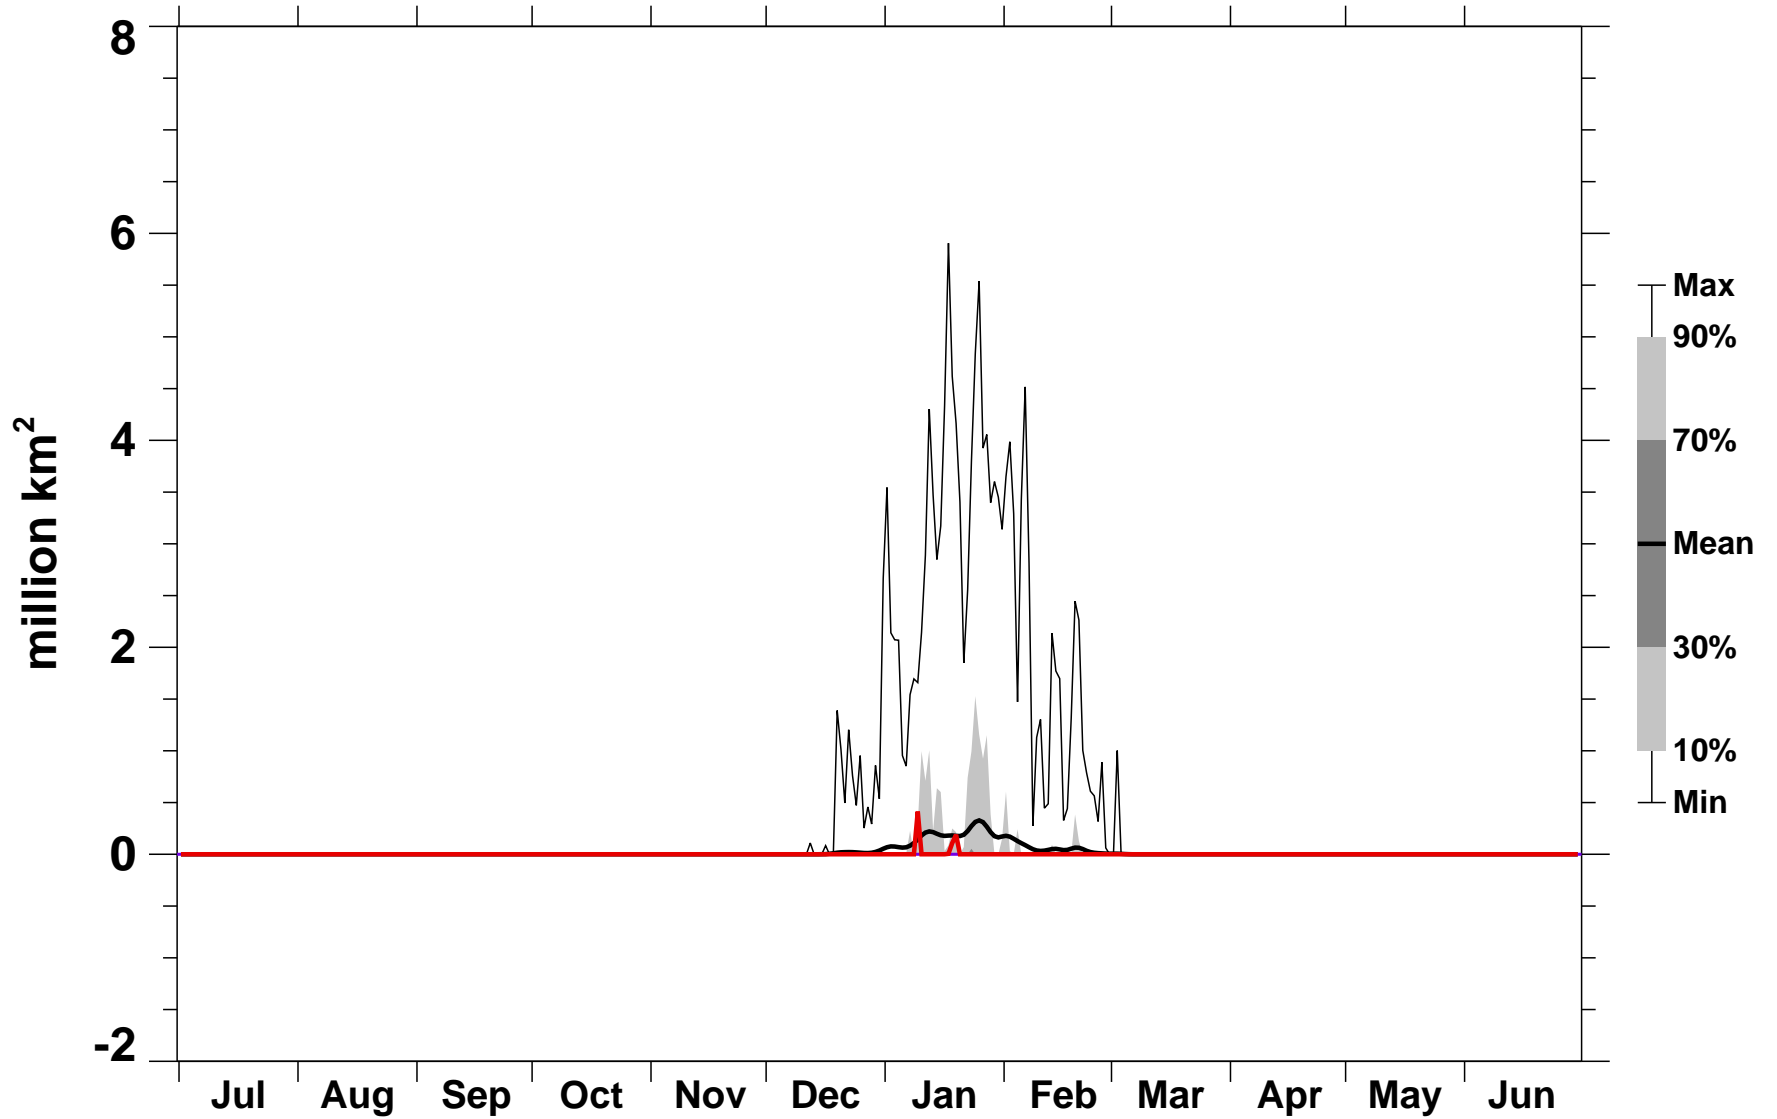

# NH PSC Ice Area 460 K MERRA2

1978/1979–2022/2023

1991/1992