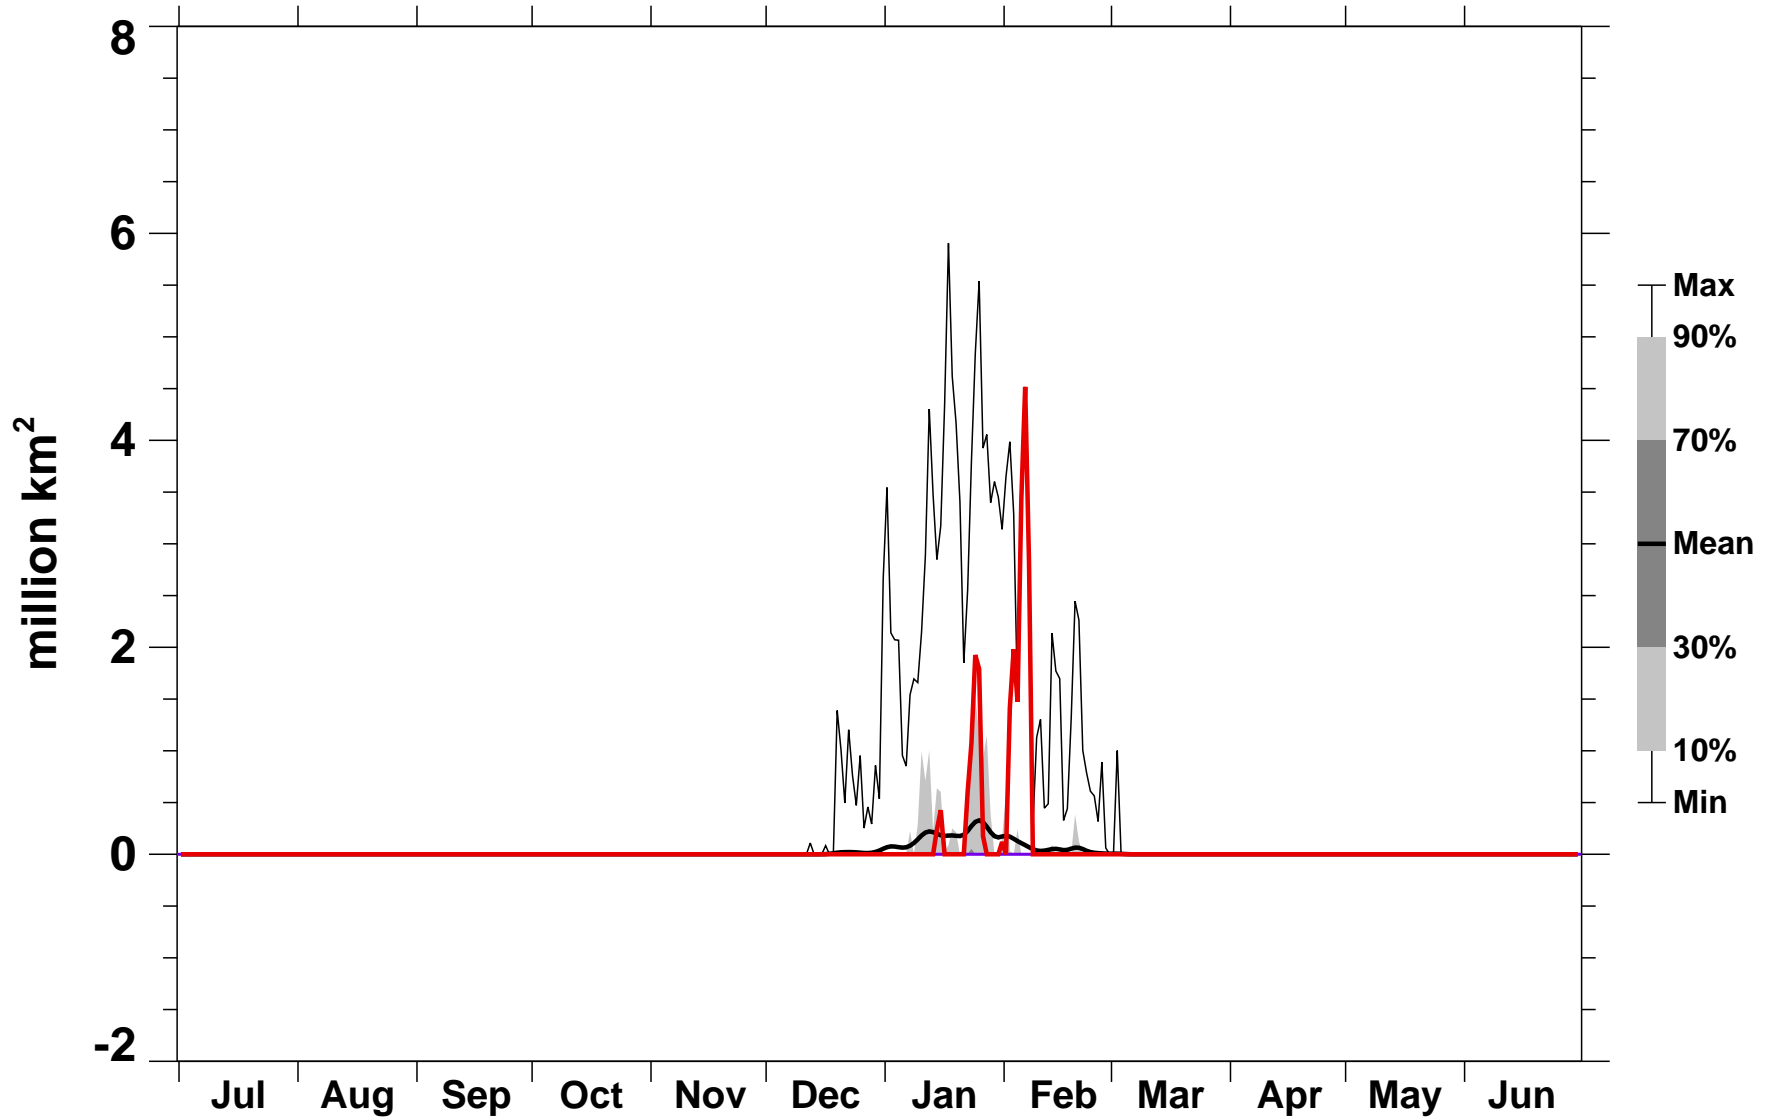

NH PSC Ice Area 460 K MERRA2

1978/1979–2022/2023

1989/1990