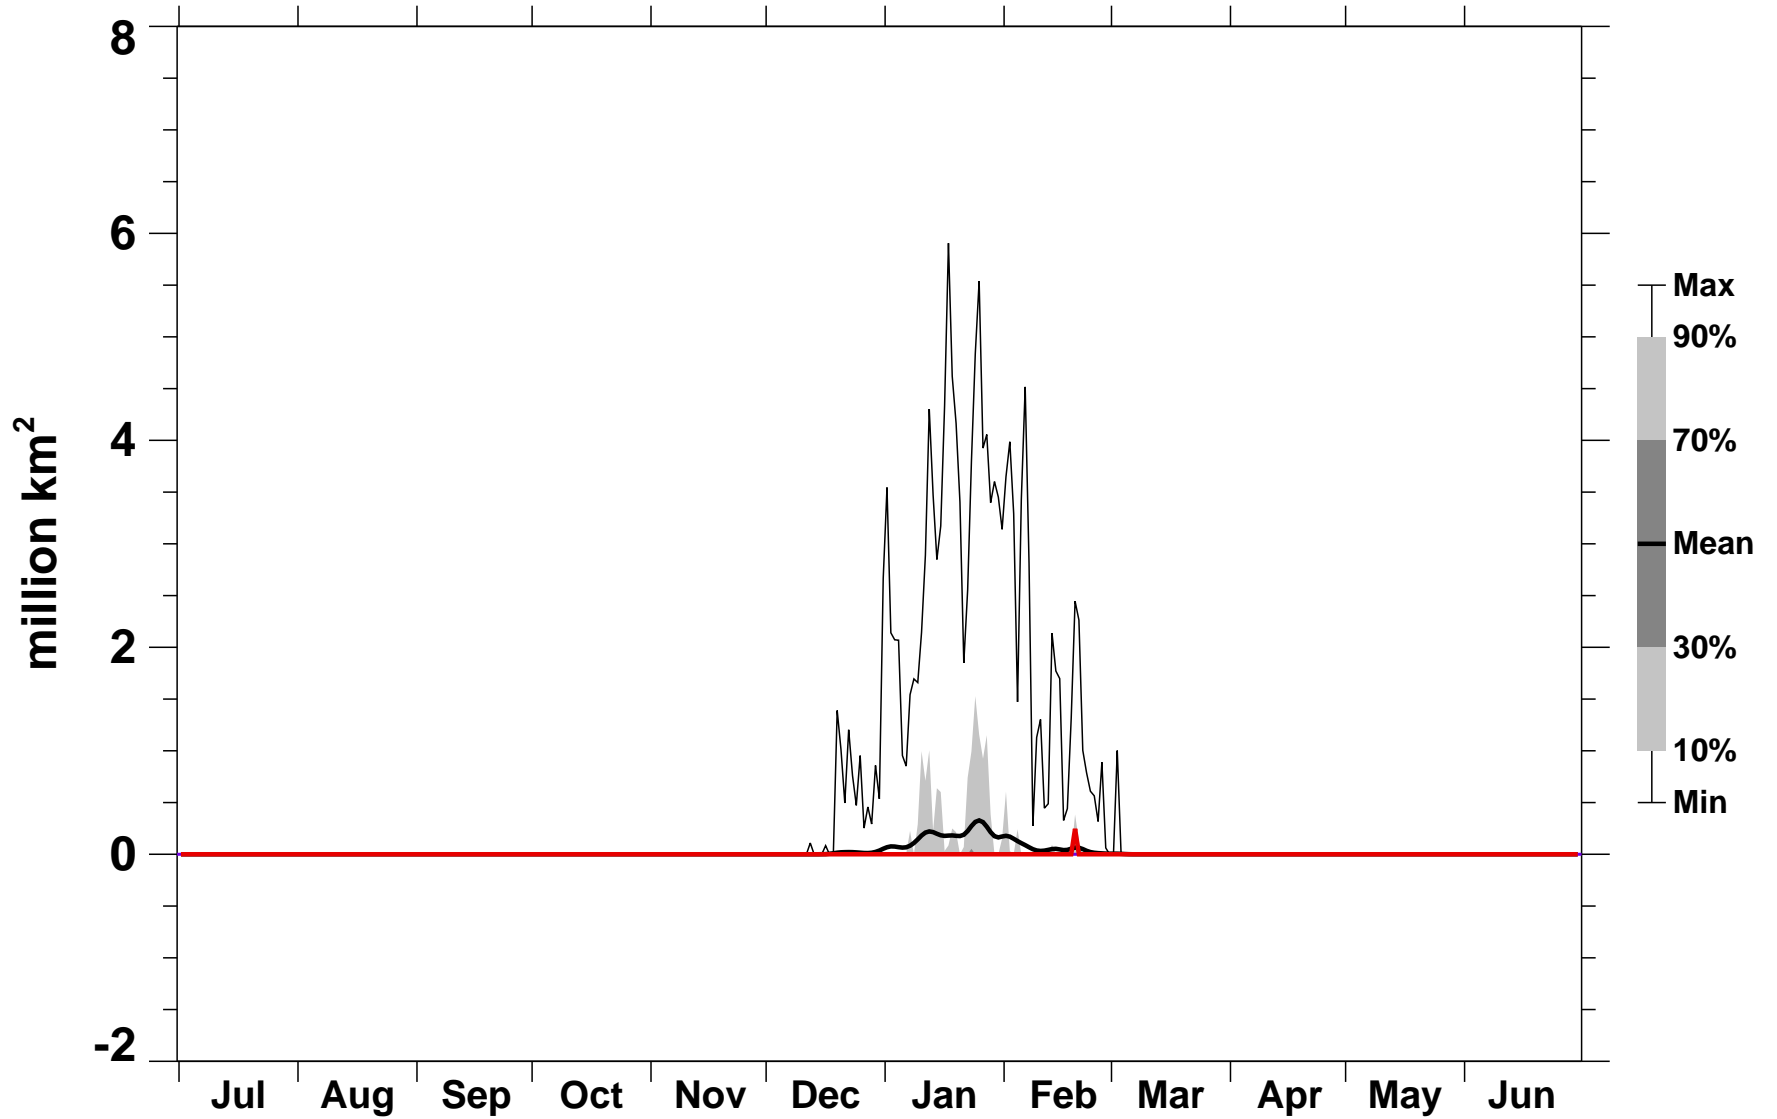

NH PSC Ice Area 460 K MERRA2

1978/1979–2022/2023

1987/1988