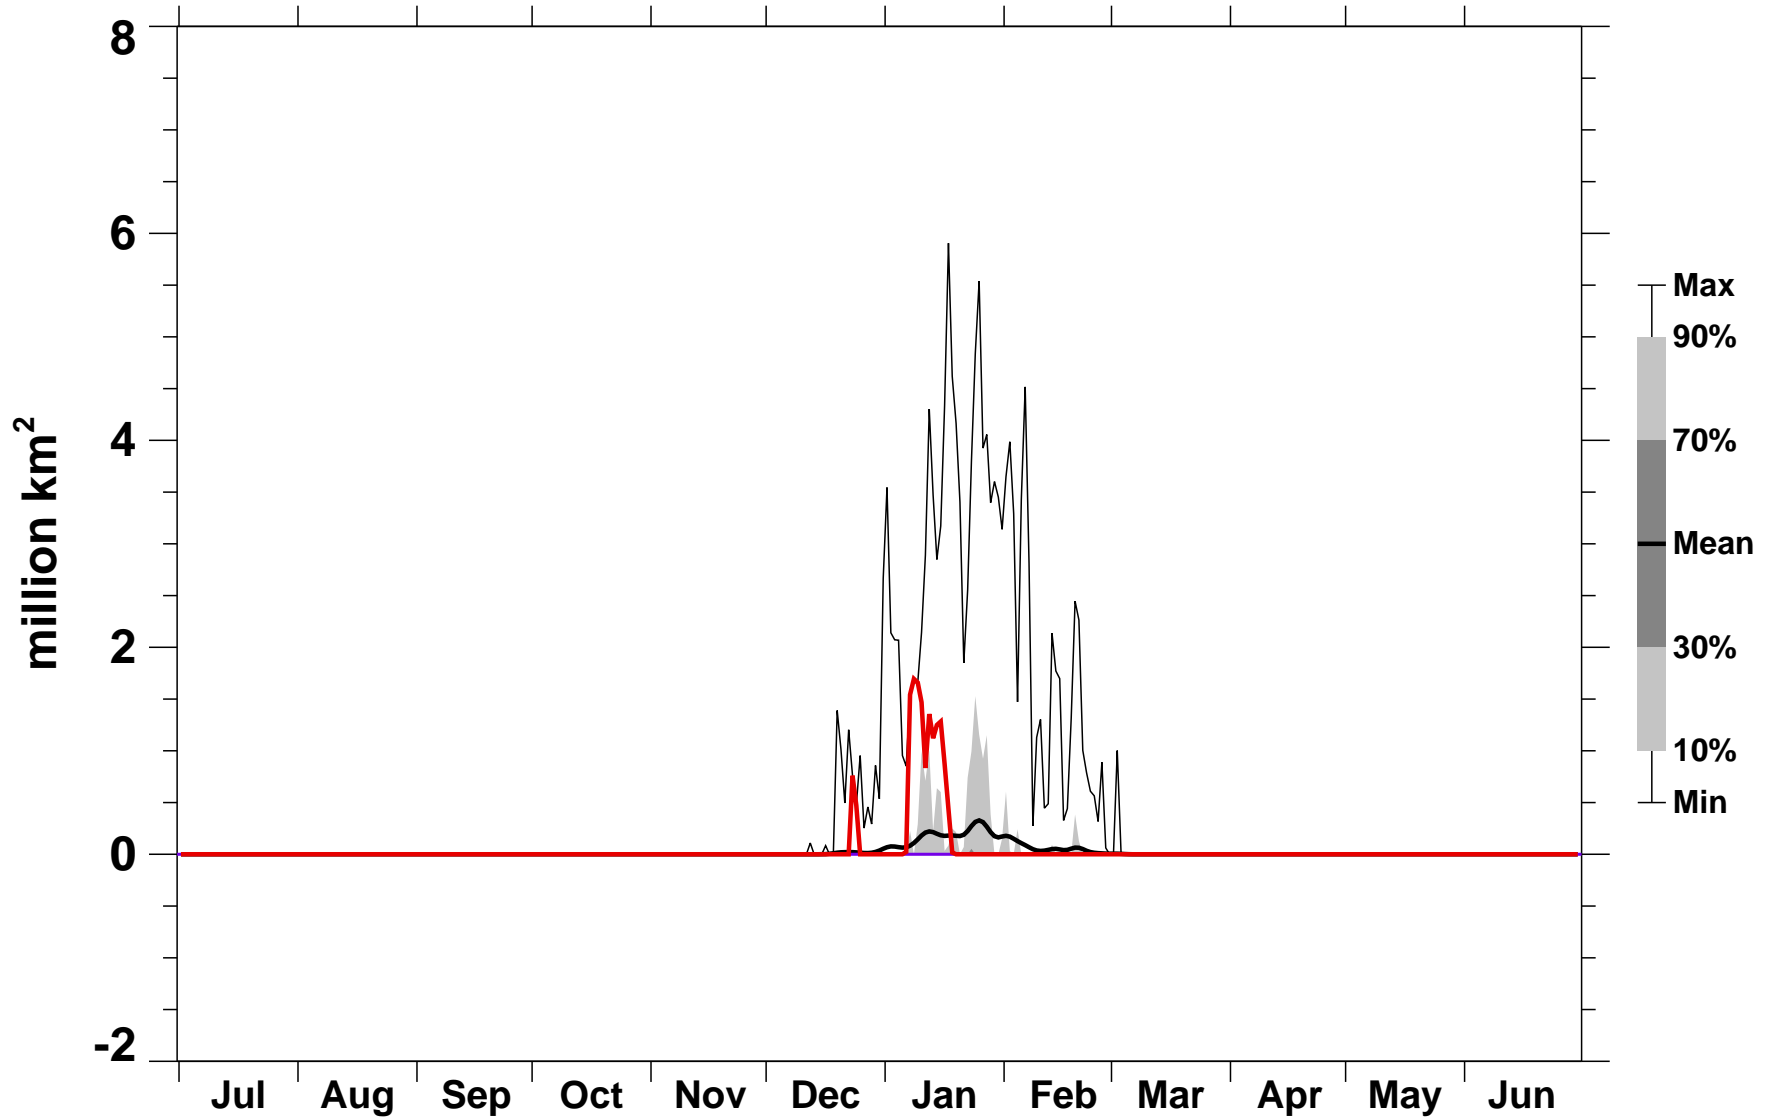

# NH PSC Ice Area 460 K MERRA2

1978/1979–2022/2023

1986/1987