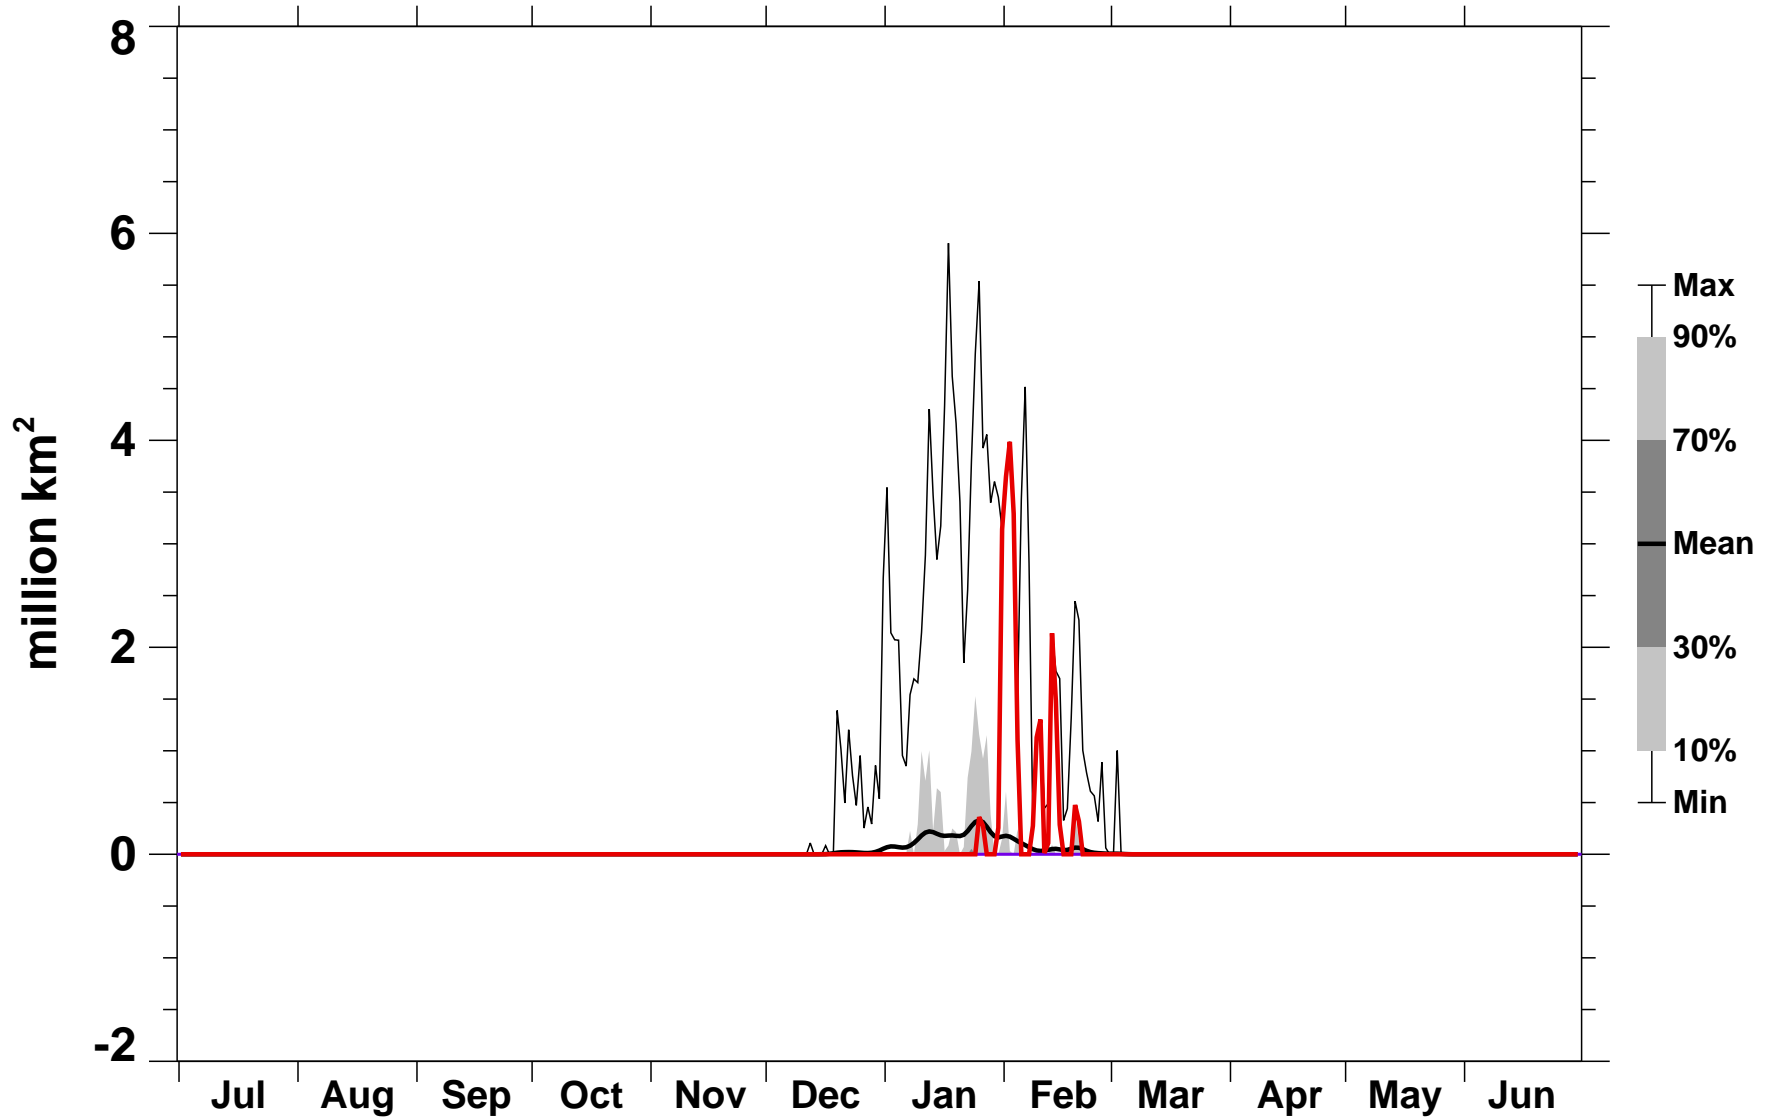

NH PSC Ice Area 460 K MERRA2

1978/1979–2022/2023

1983/1984