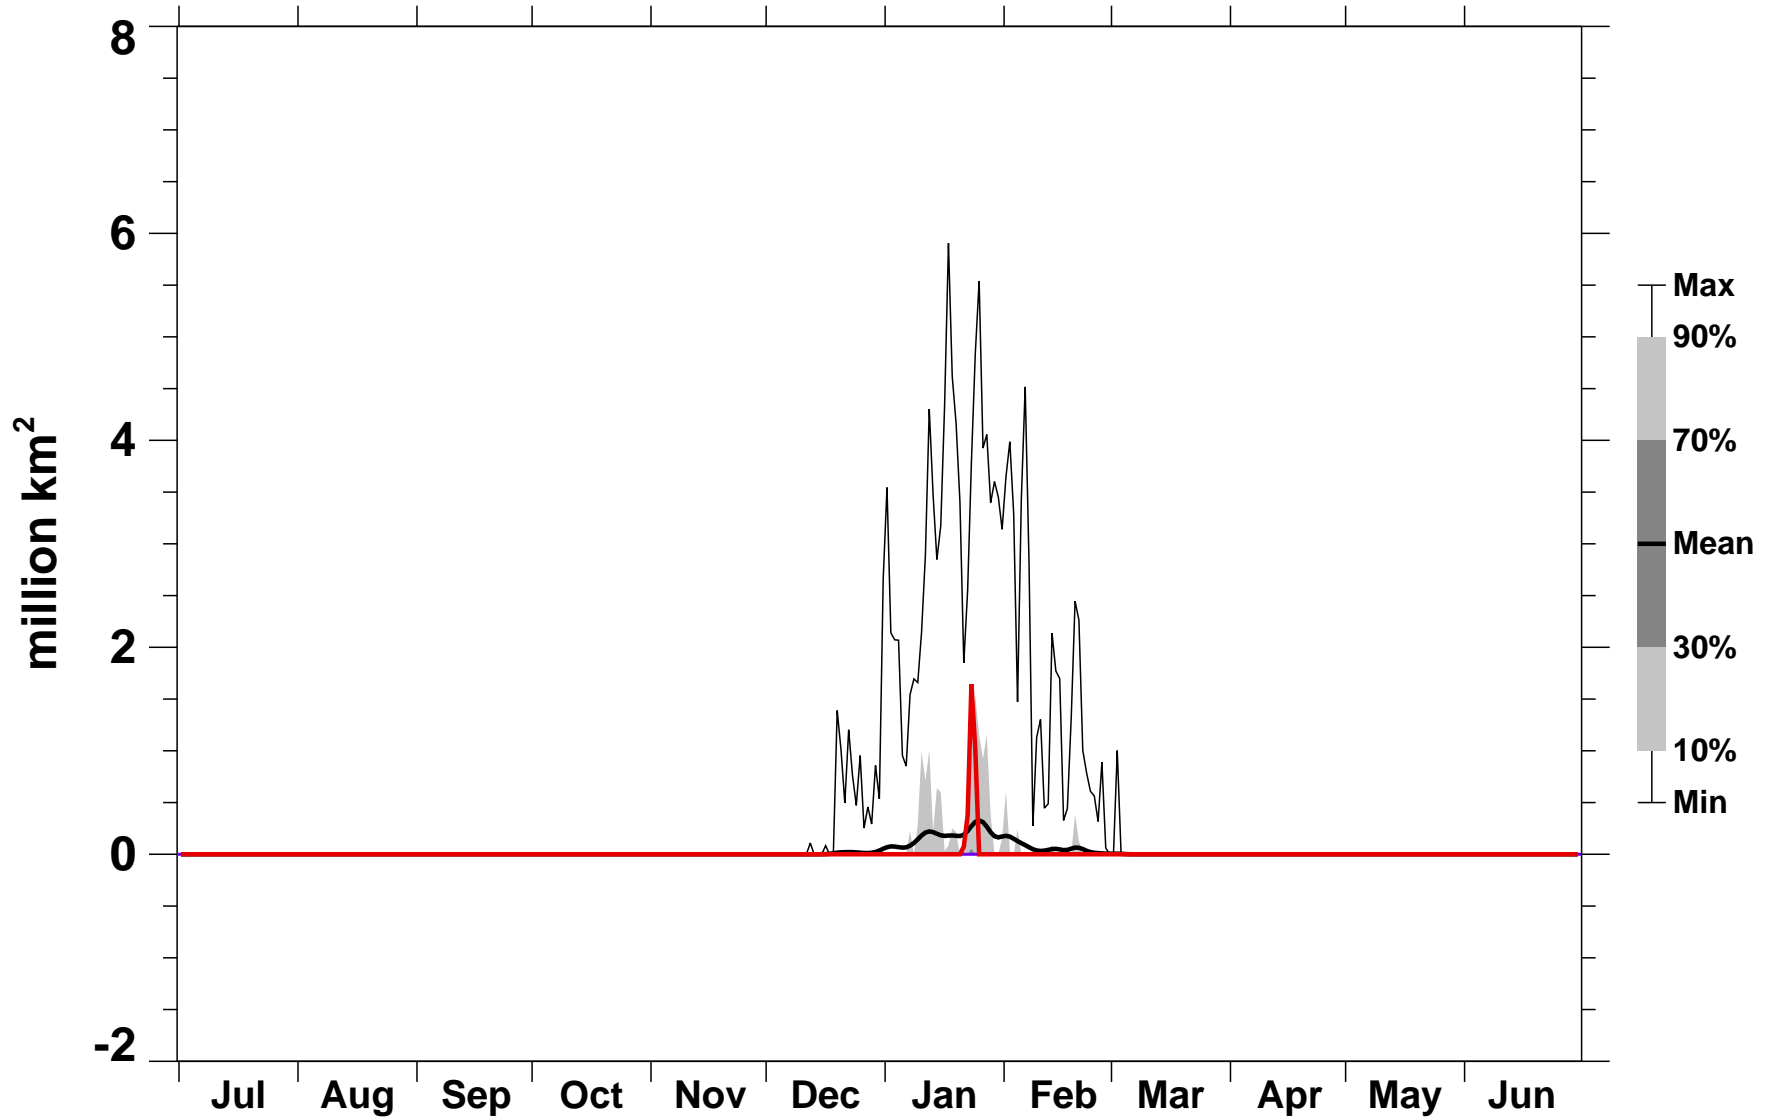

NH PSC Ice Area 460 K MERRA2

1978/1979–2022/2023

1982/1983