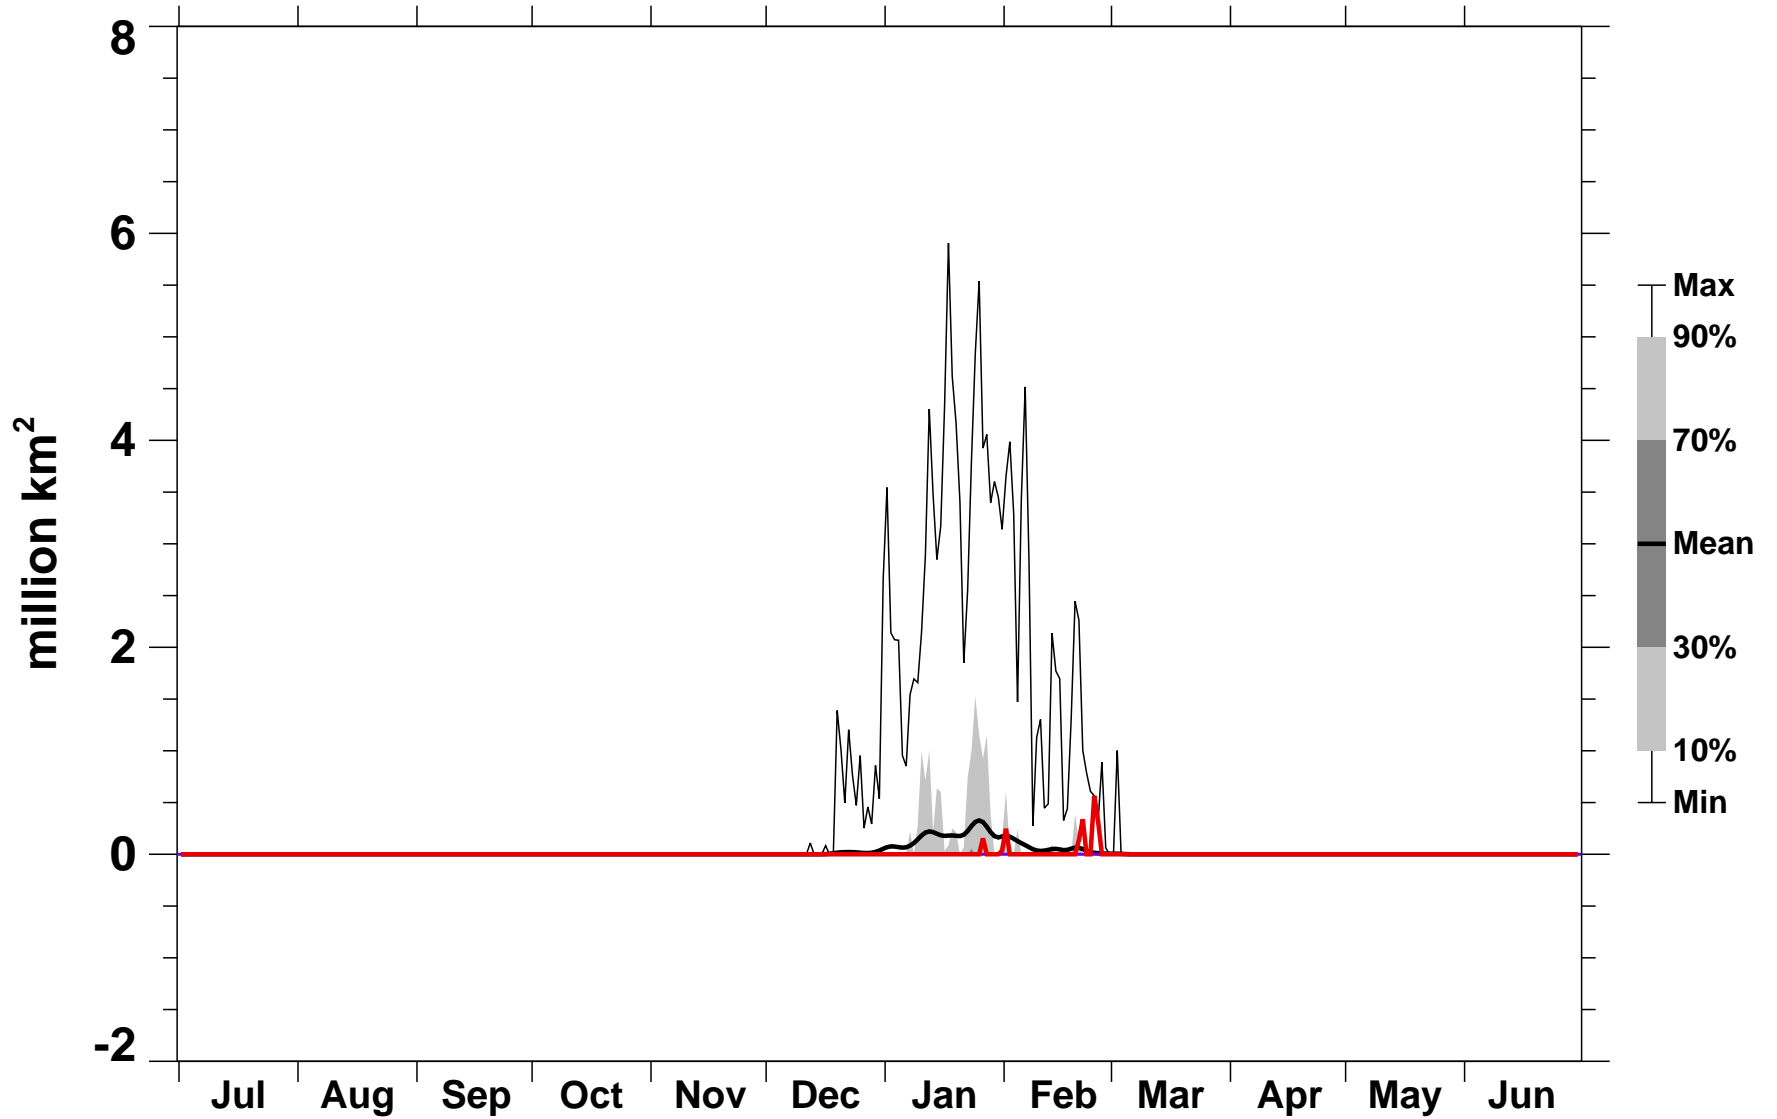

NH PSC Ice Area 460 K MERRA2

1978/1979–2022/2023

1979/1980