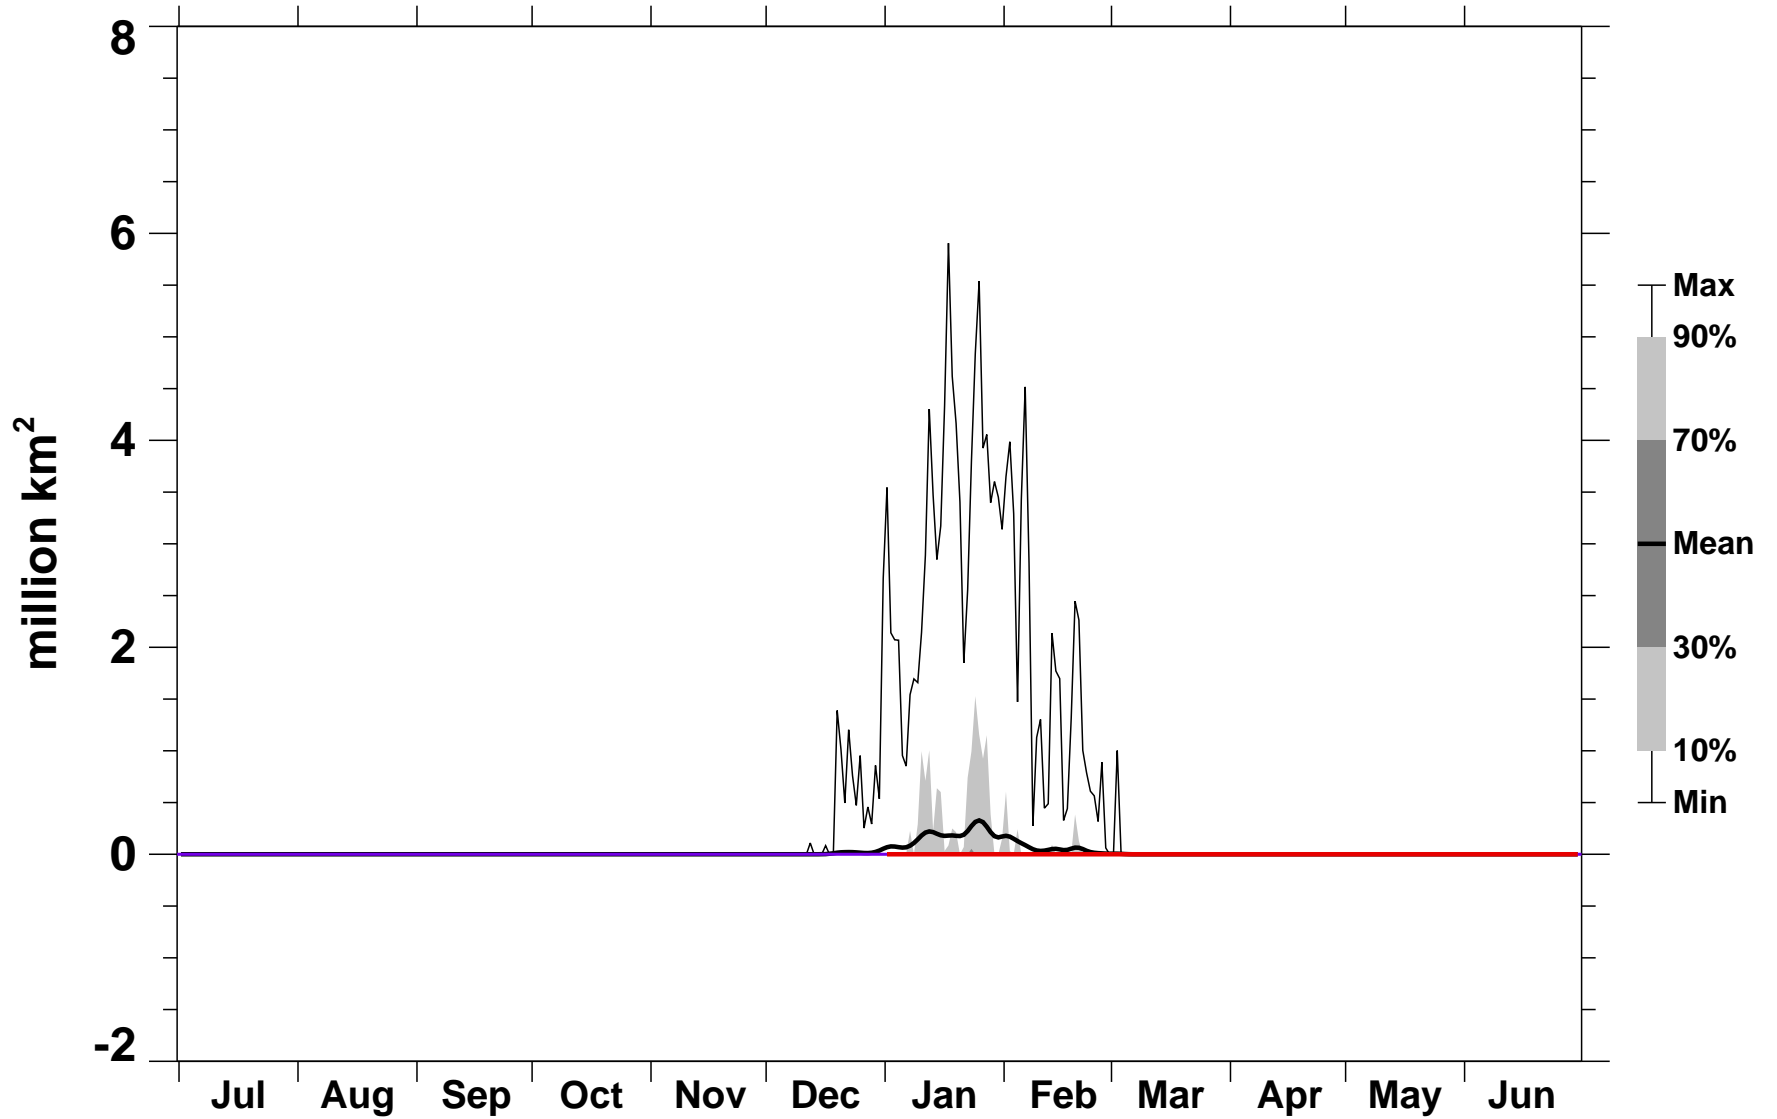

NH PSC Ice Area 460 K MERRA2

1978/1979–2022/2023

1978/1979