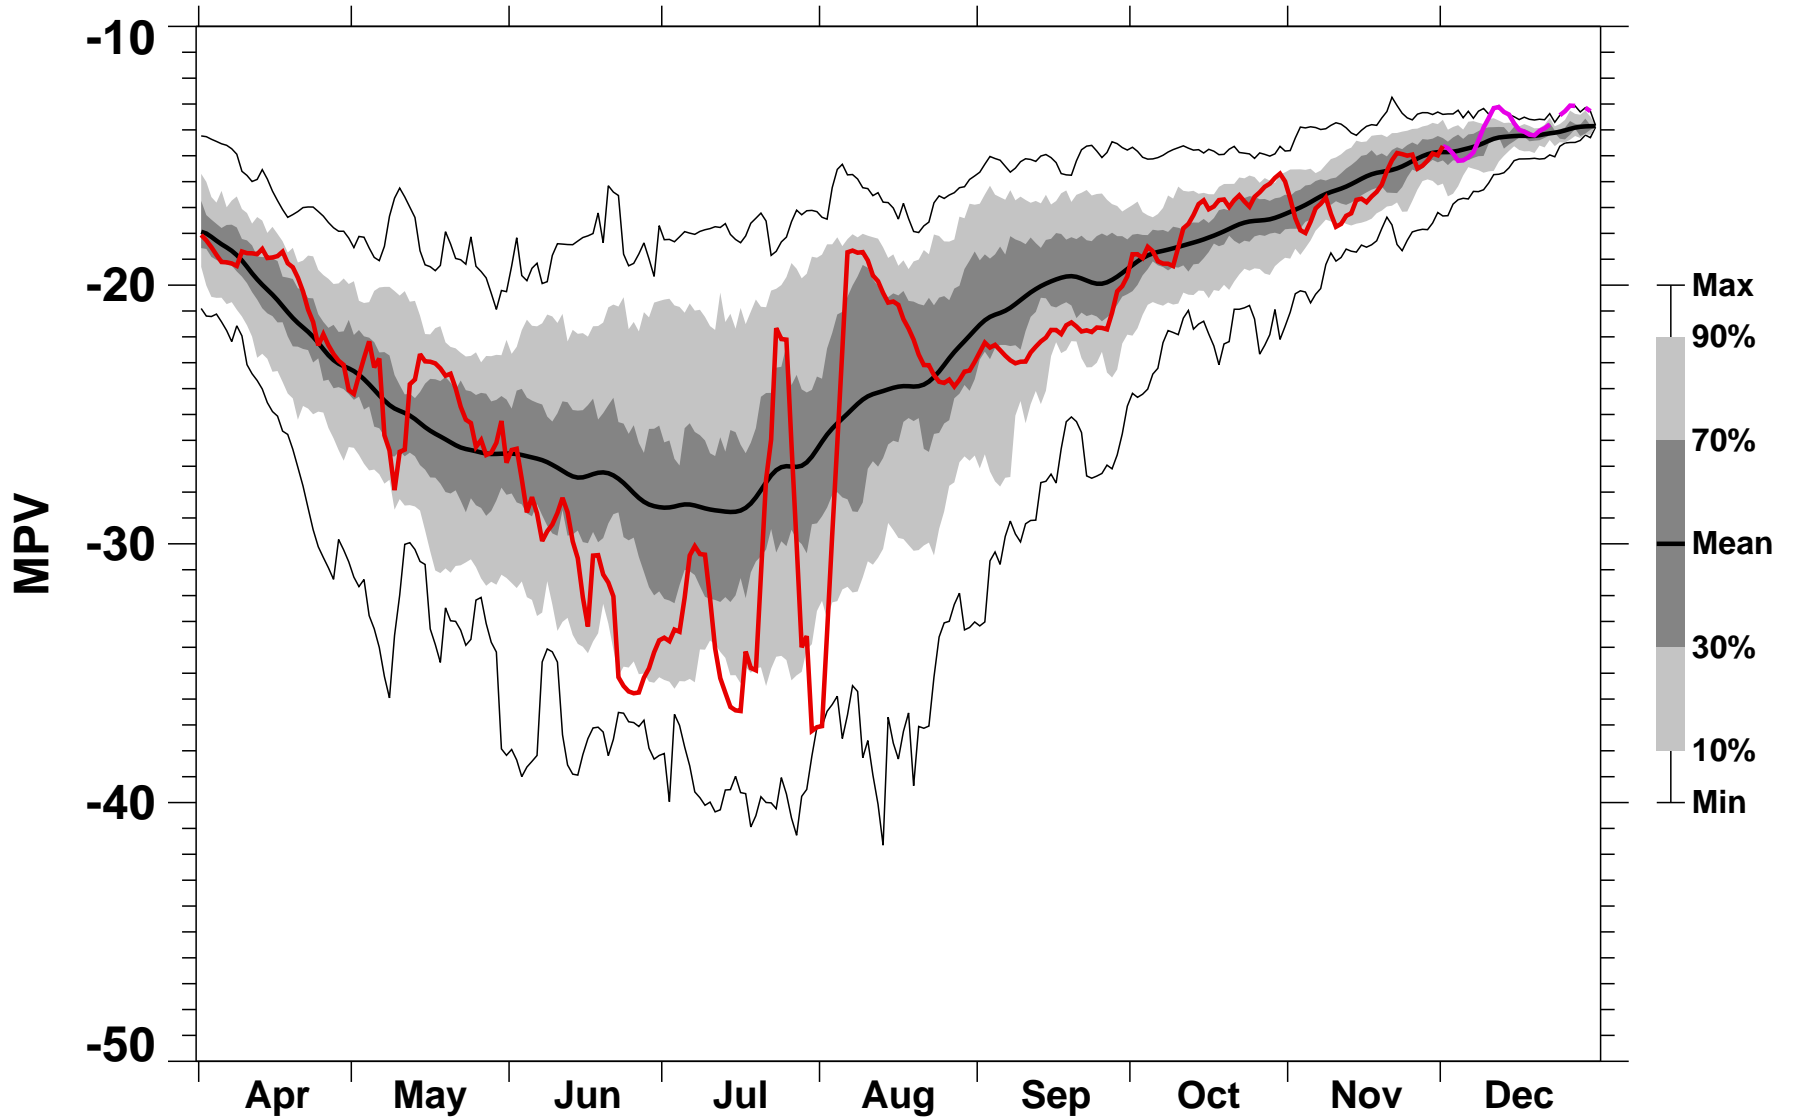

# SH Vortex Edge 850 K MERRA2

1979–2023

2023

GEOS FP