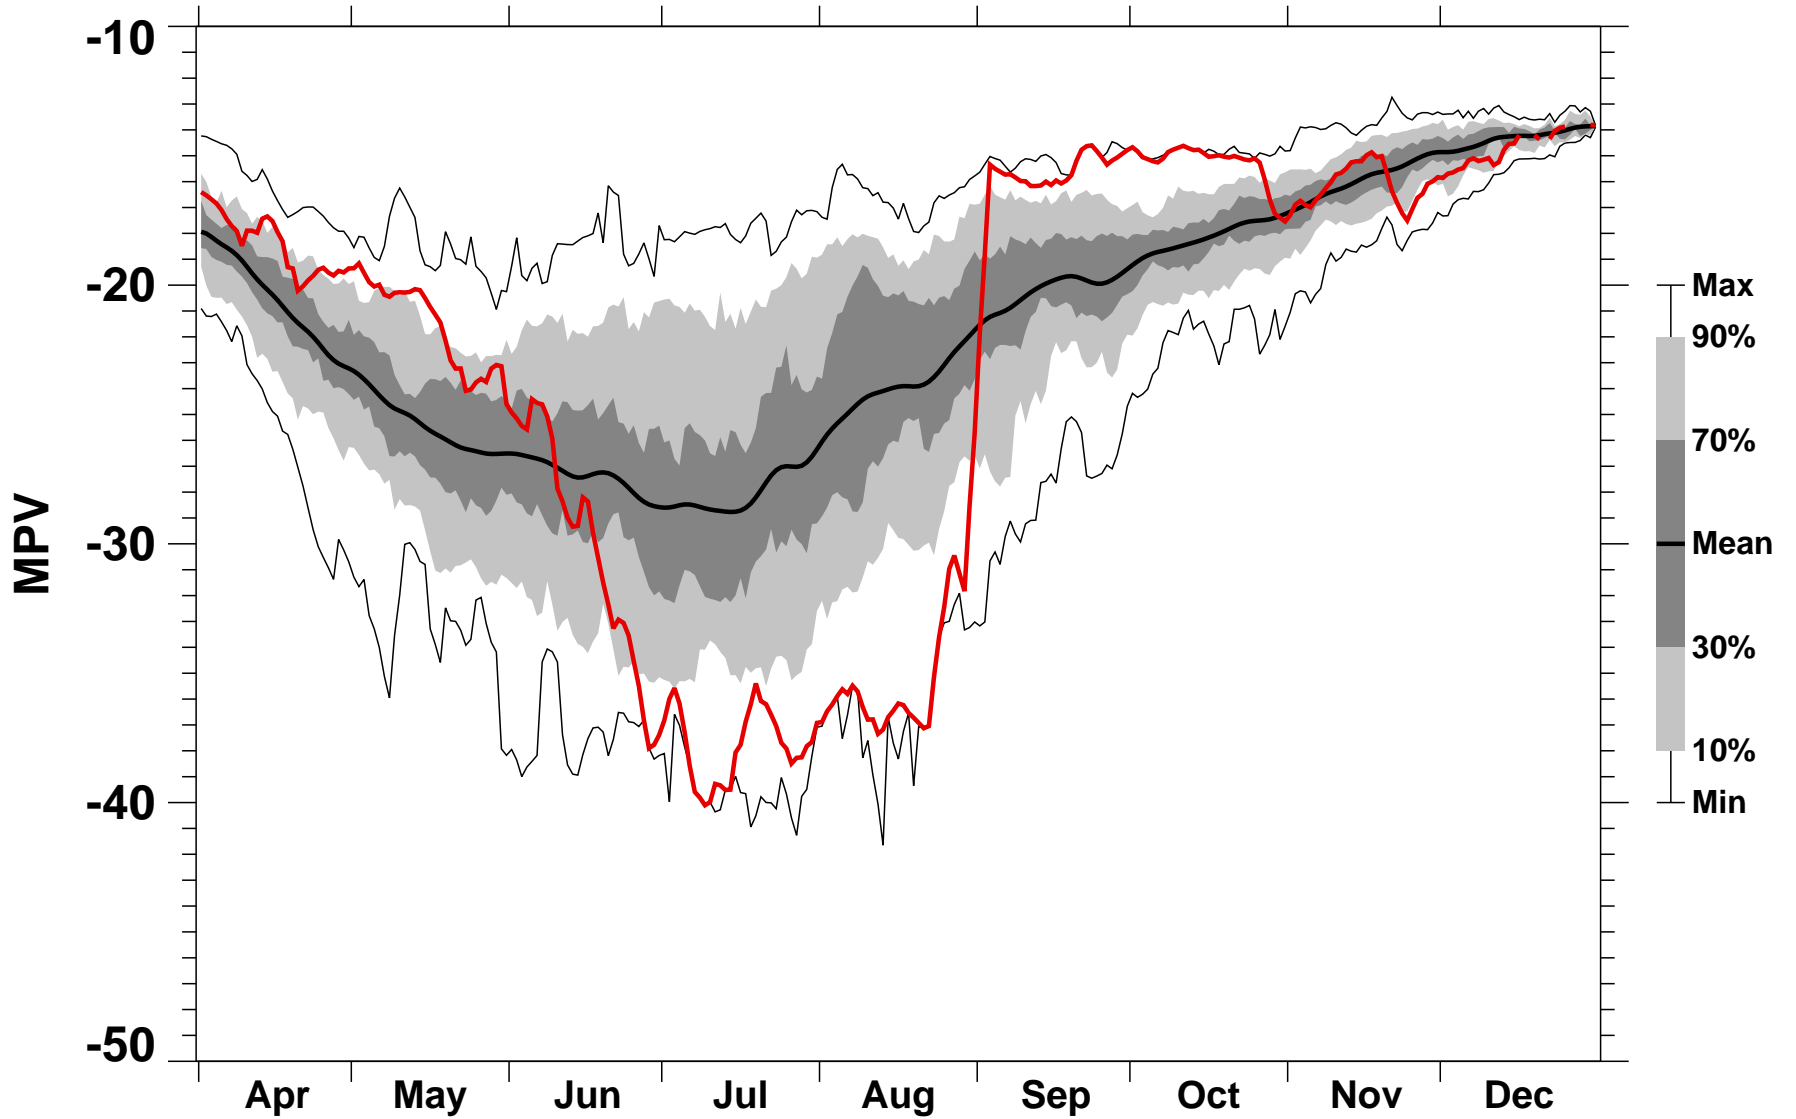

# SH Vortex Edge 850 K MERRA2

1979-2023

2021