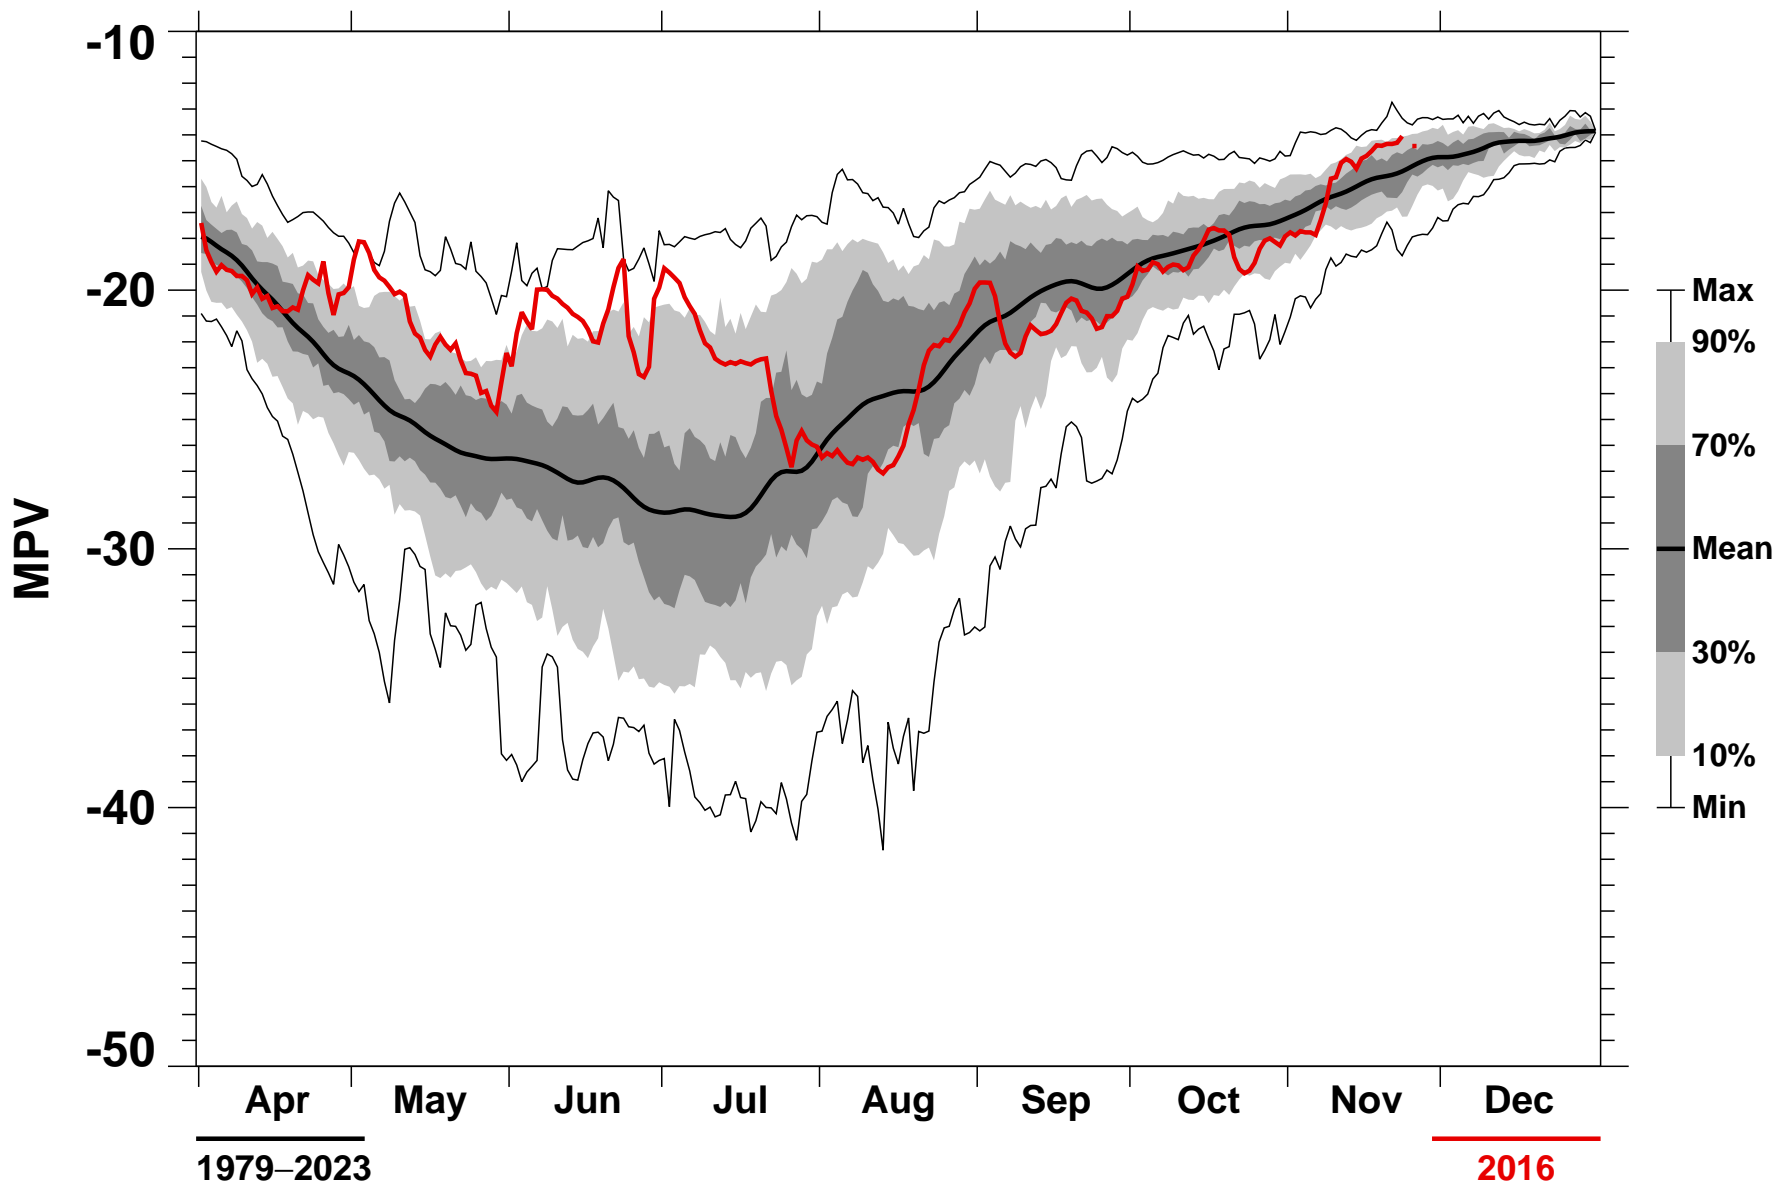

# SH Vortex Edge 850 K MERRA2

1979-2023

2016