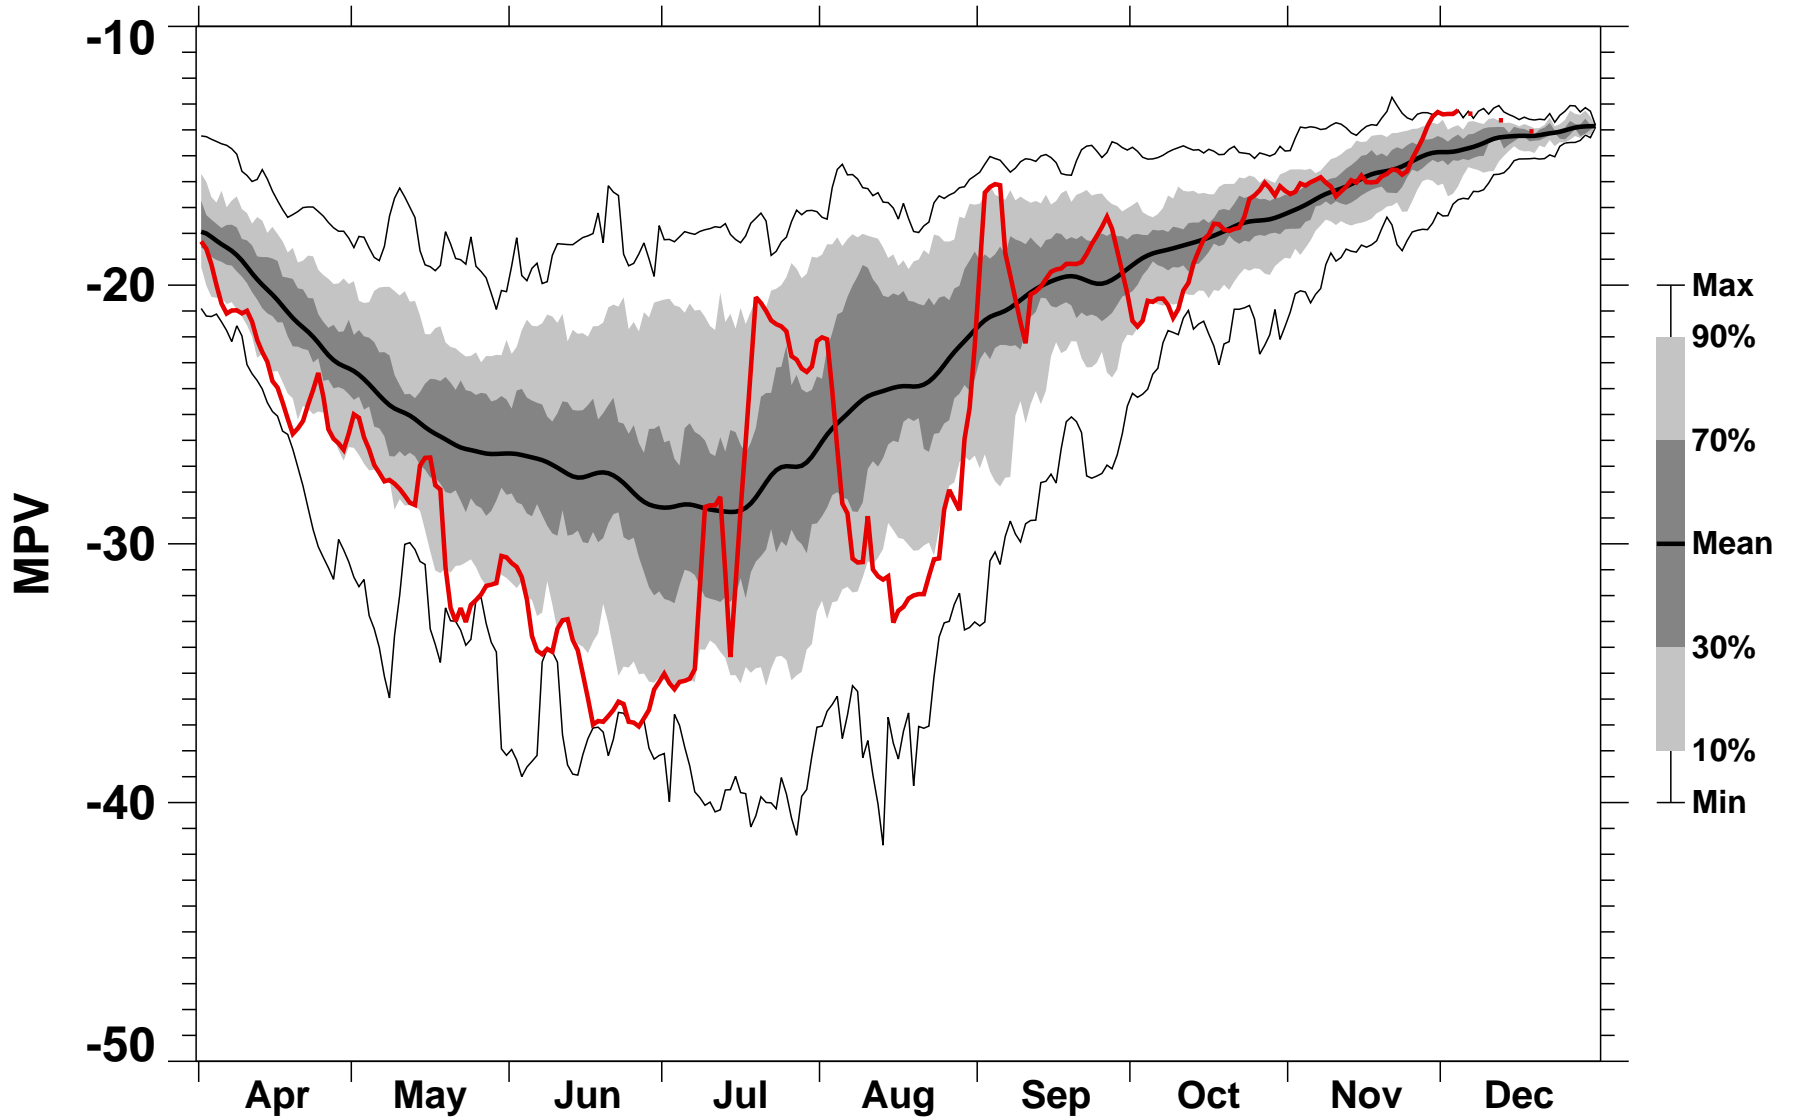

SH Vortex Edge 850 K MERRA2

1979-2023

2009