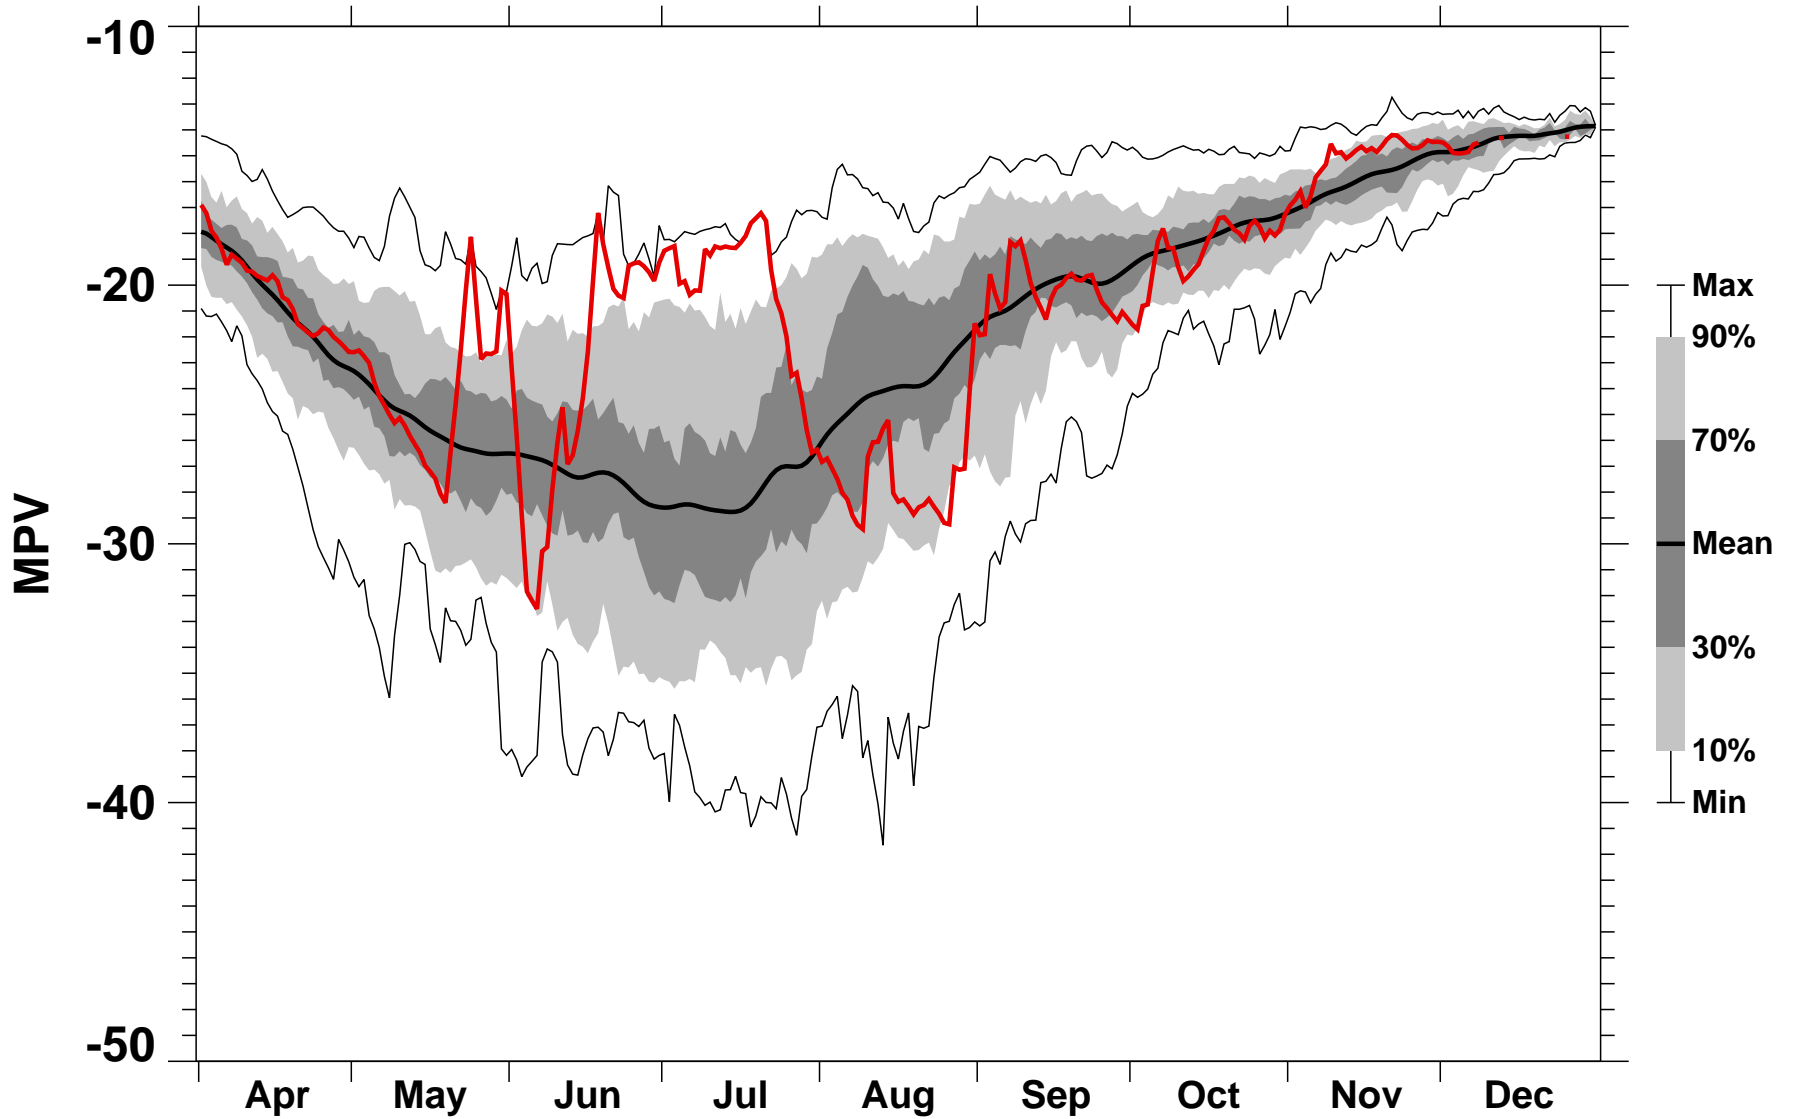

SH Vortex Edge 850 K MERRA2

1979-2023

1984