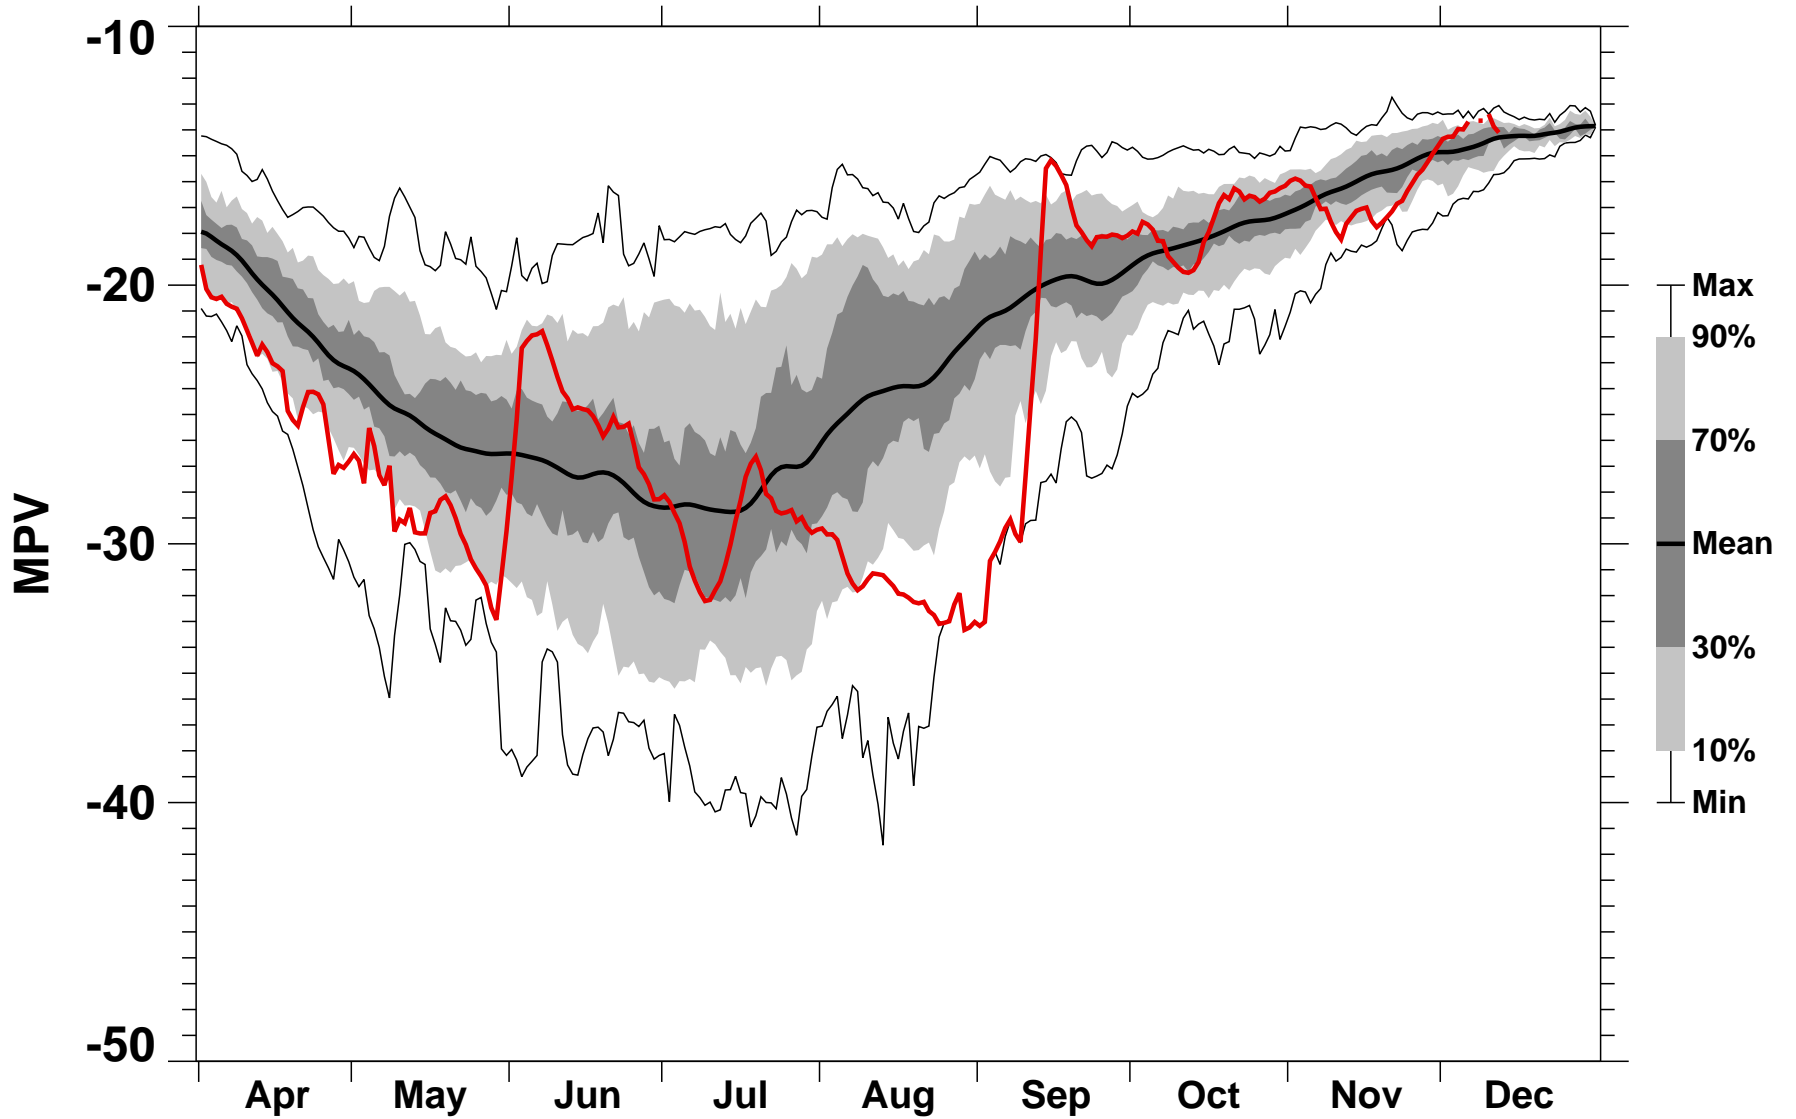

SH Vortex Edge 850 K MERRA2

1979-2023

1980