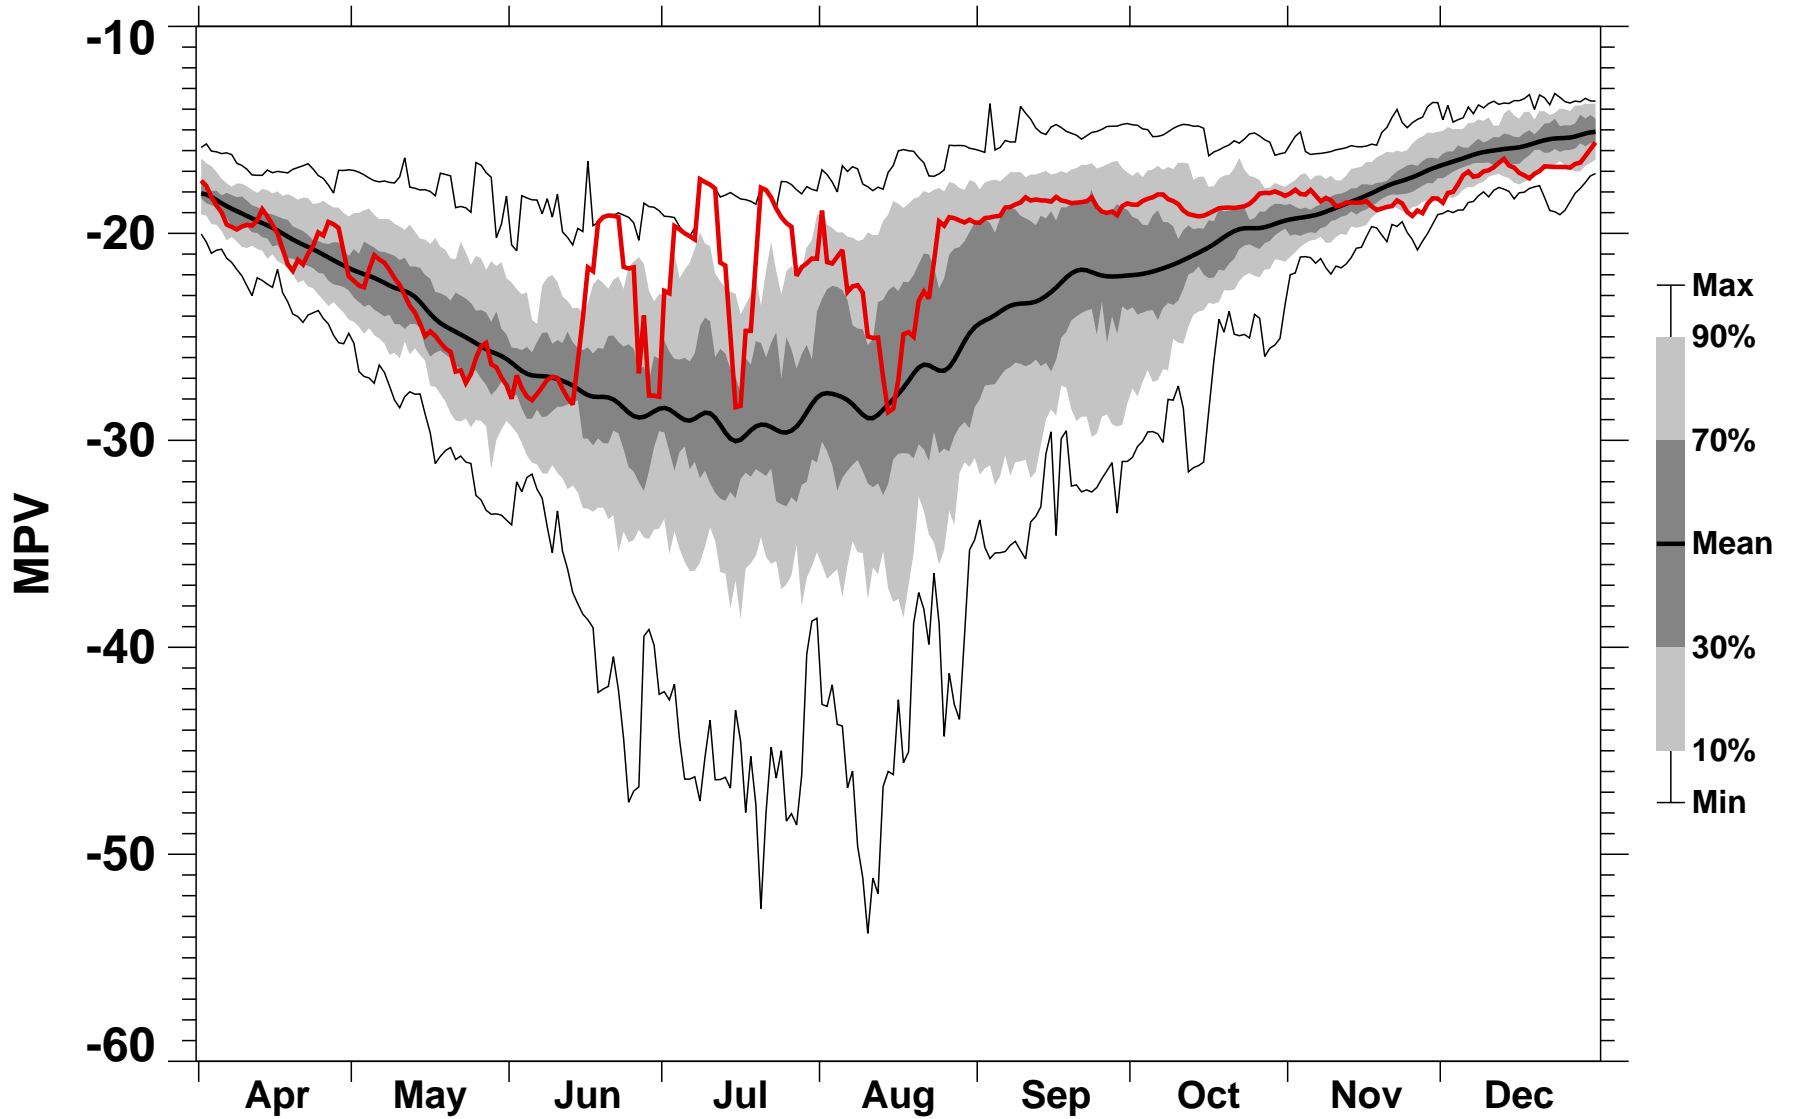

SH Vortex Edge 600 K MERRA2

1979-2023

2022