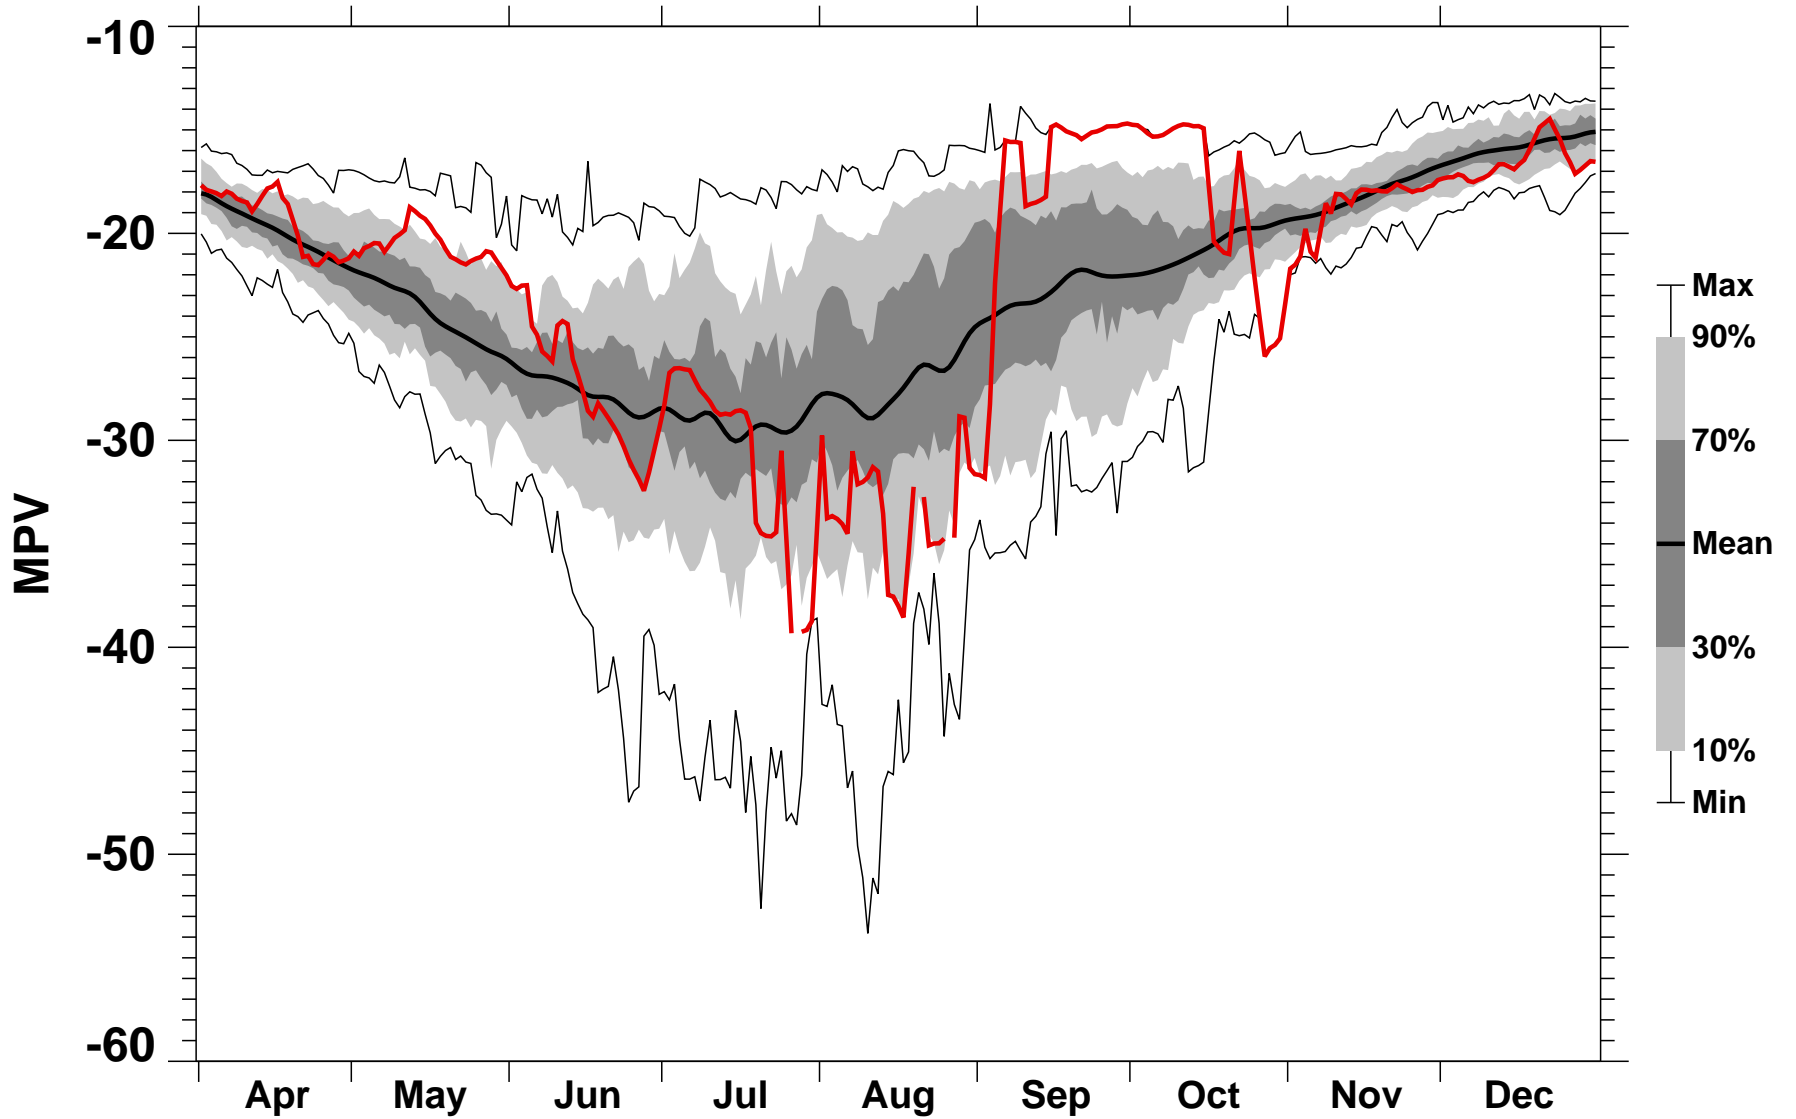

# SH Vortex Edge 600 K MERRA2

1979-2023

2021