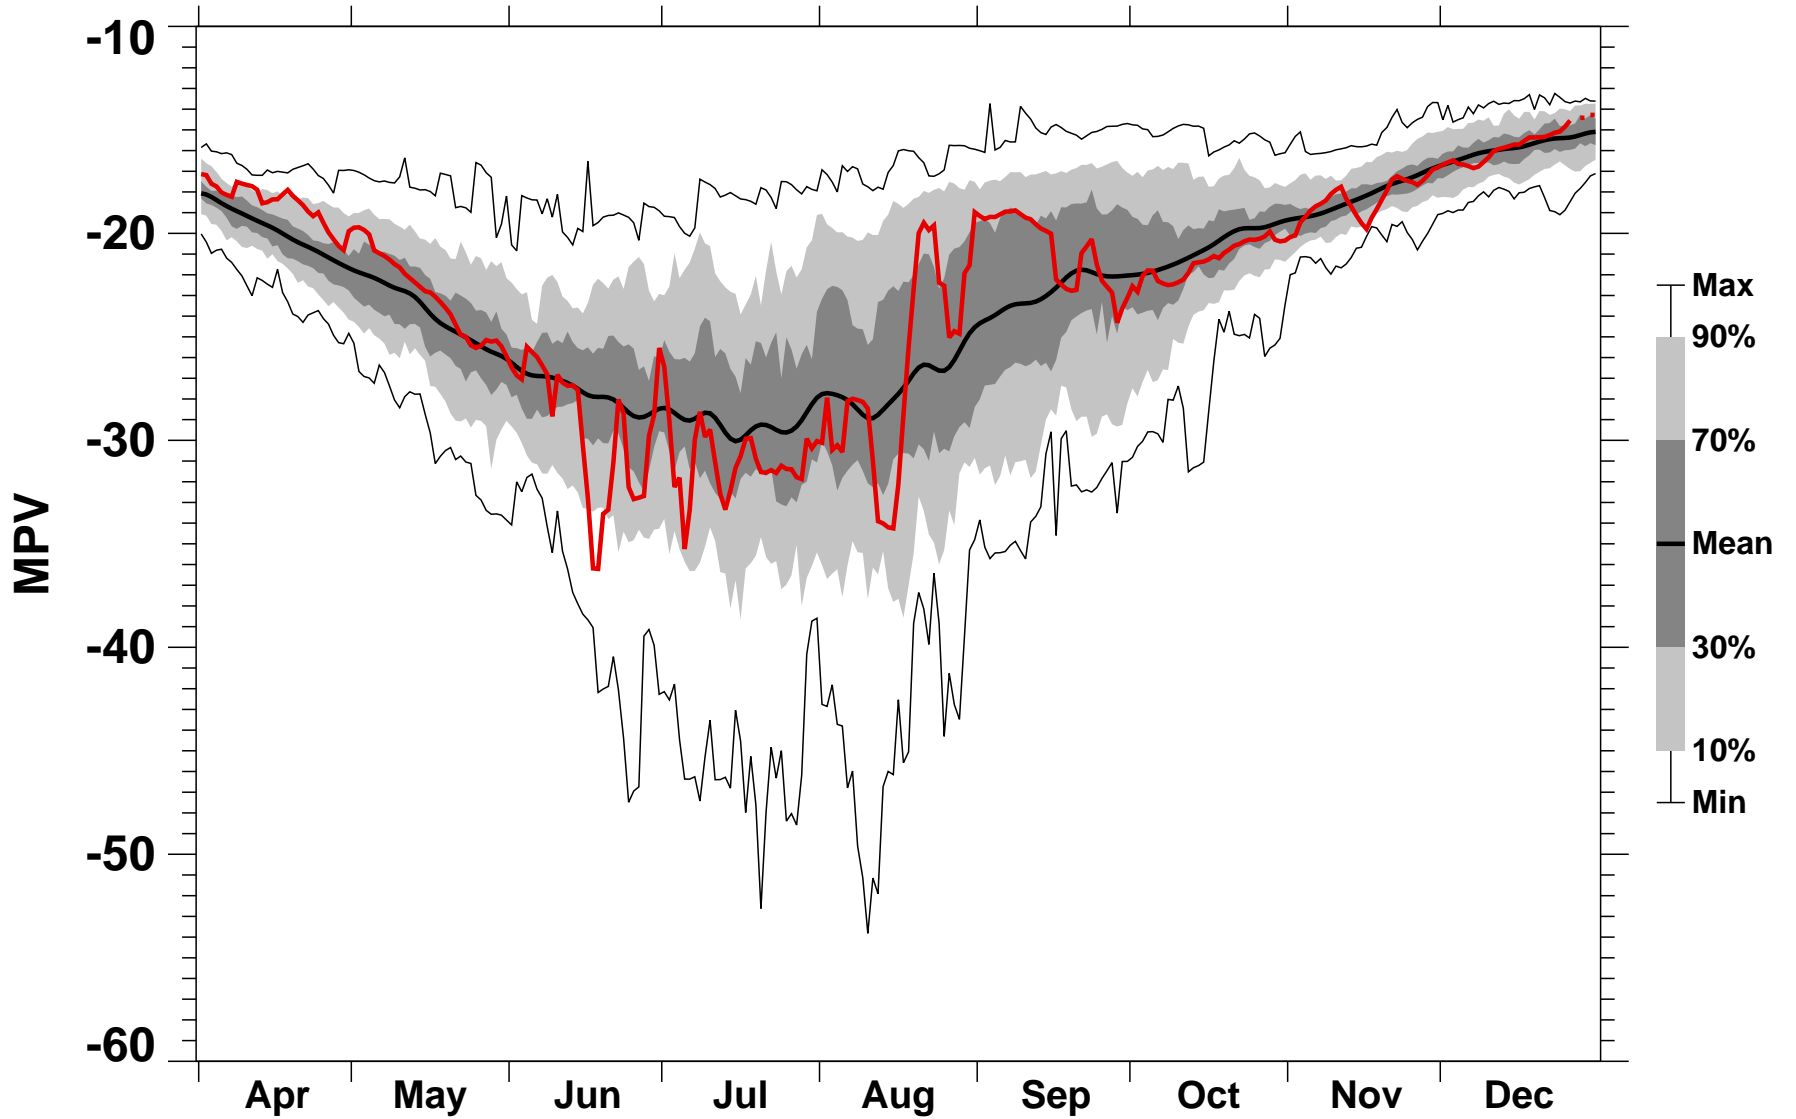

SH Vortex Edge 600 K MERRA2

1979-2023

2017