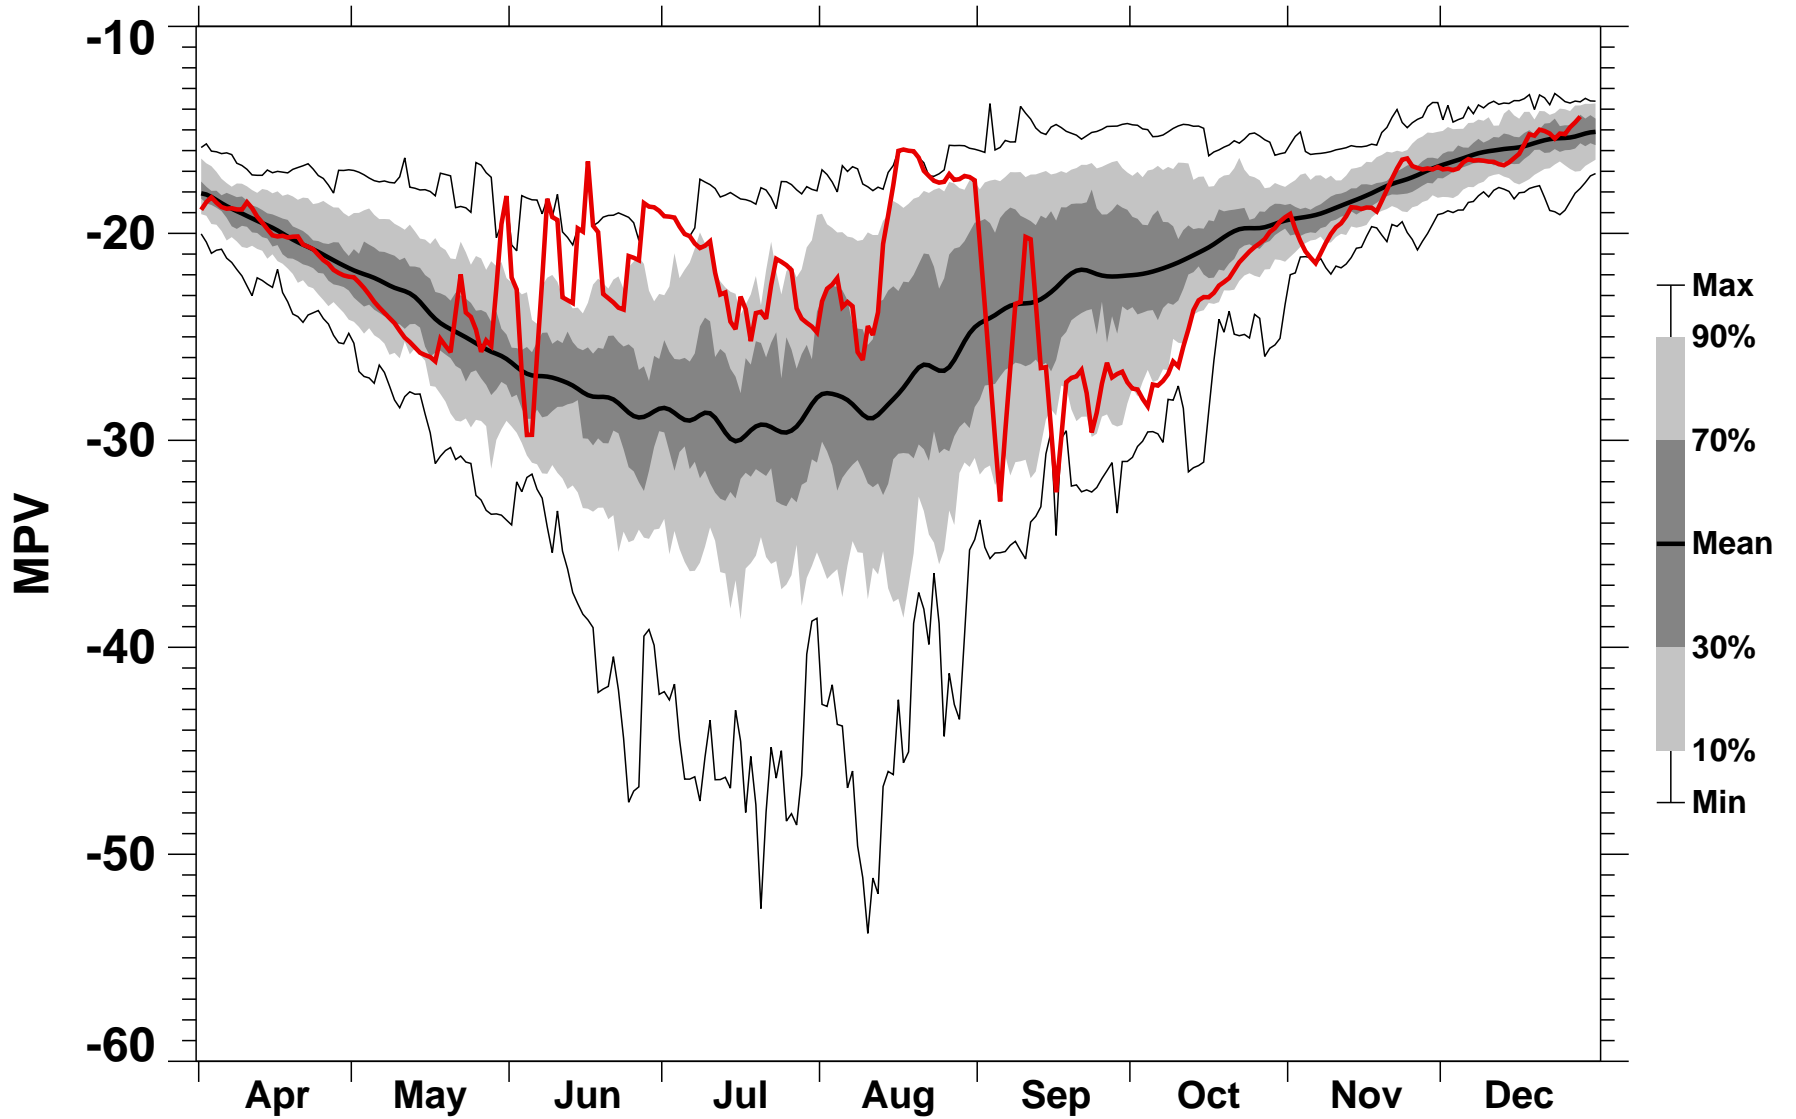

SH Vortex Edge 600 K MERRA2

1979–2023

2014