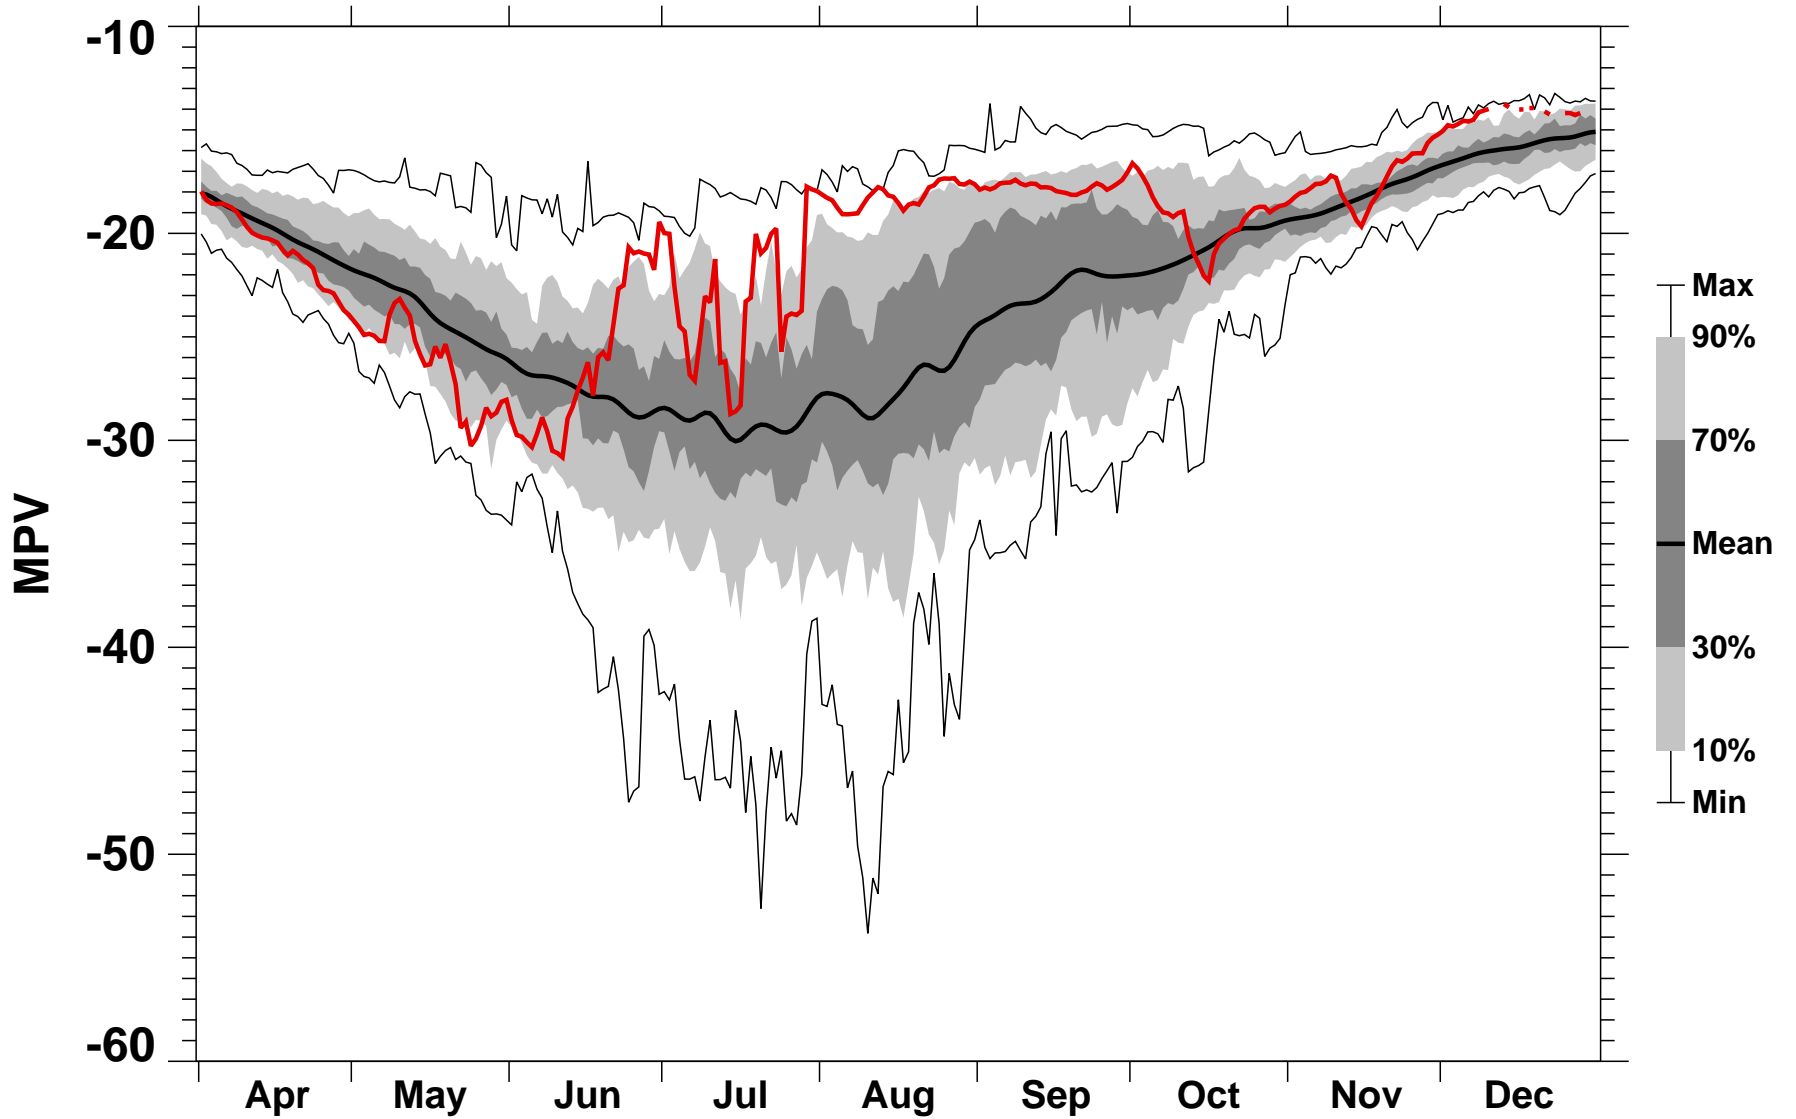

SH Vortex Edge 600 K MERRA2

1979-2023

2012