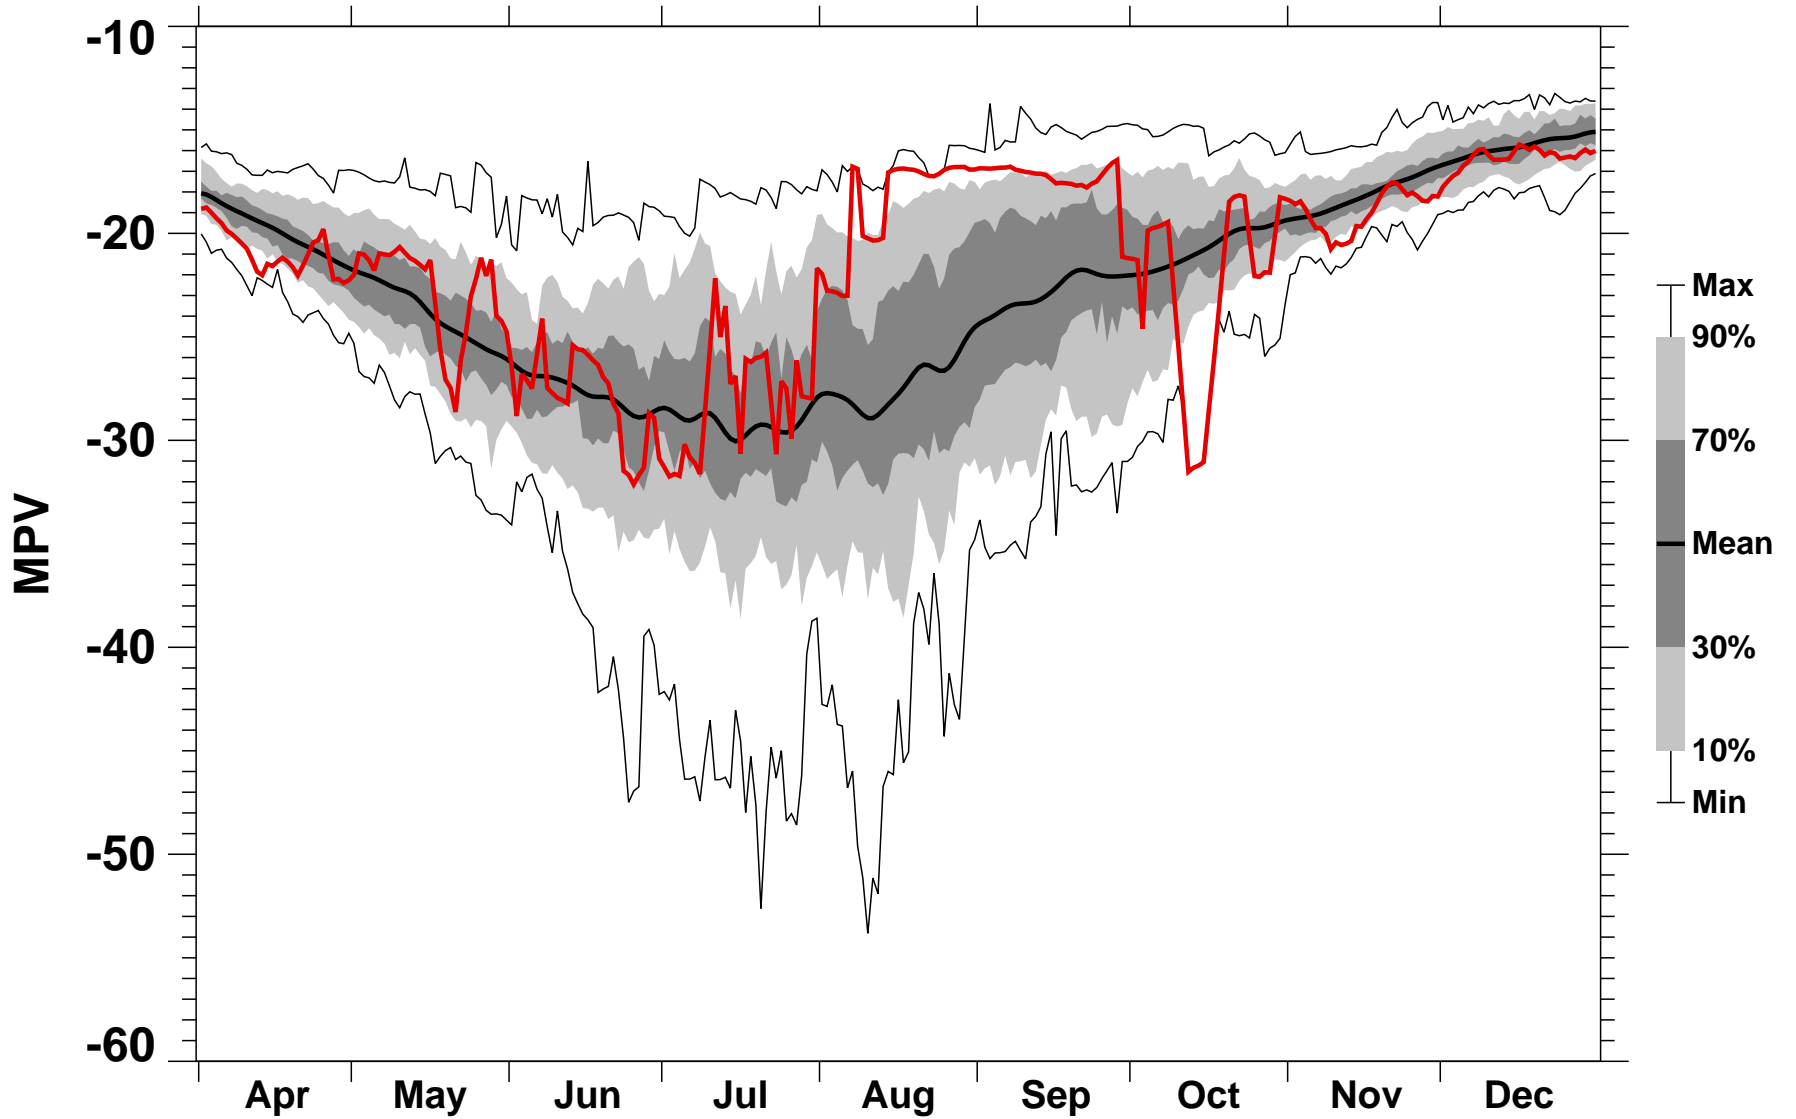

SH Vortex Edge 600 K MERRA2

1979-2023

2011