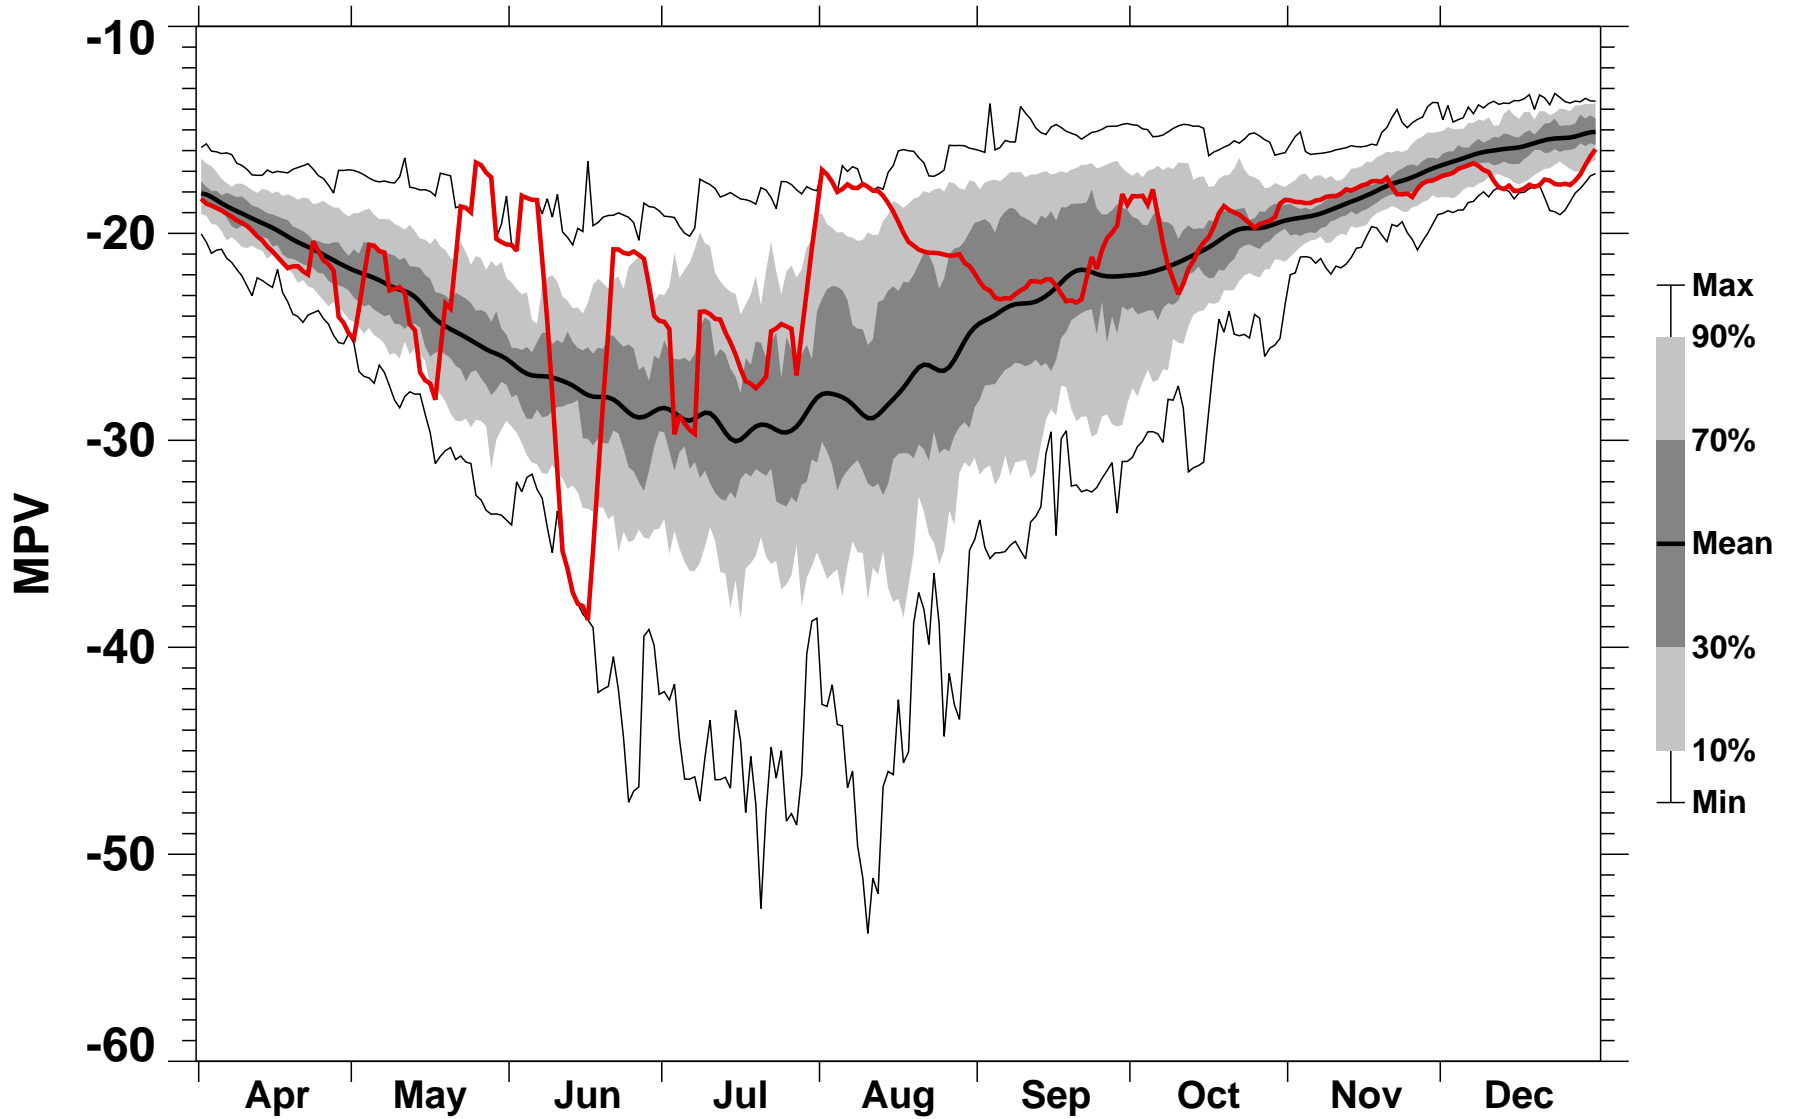

# SH Vortex Edge 600 K MERRA2

1979-2023

2010