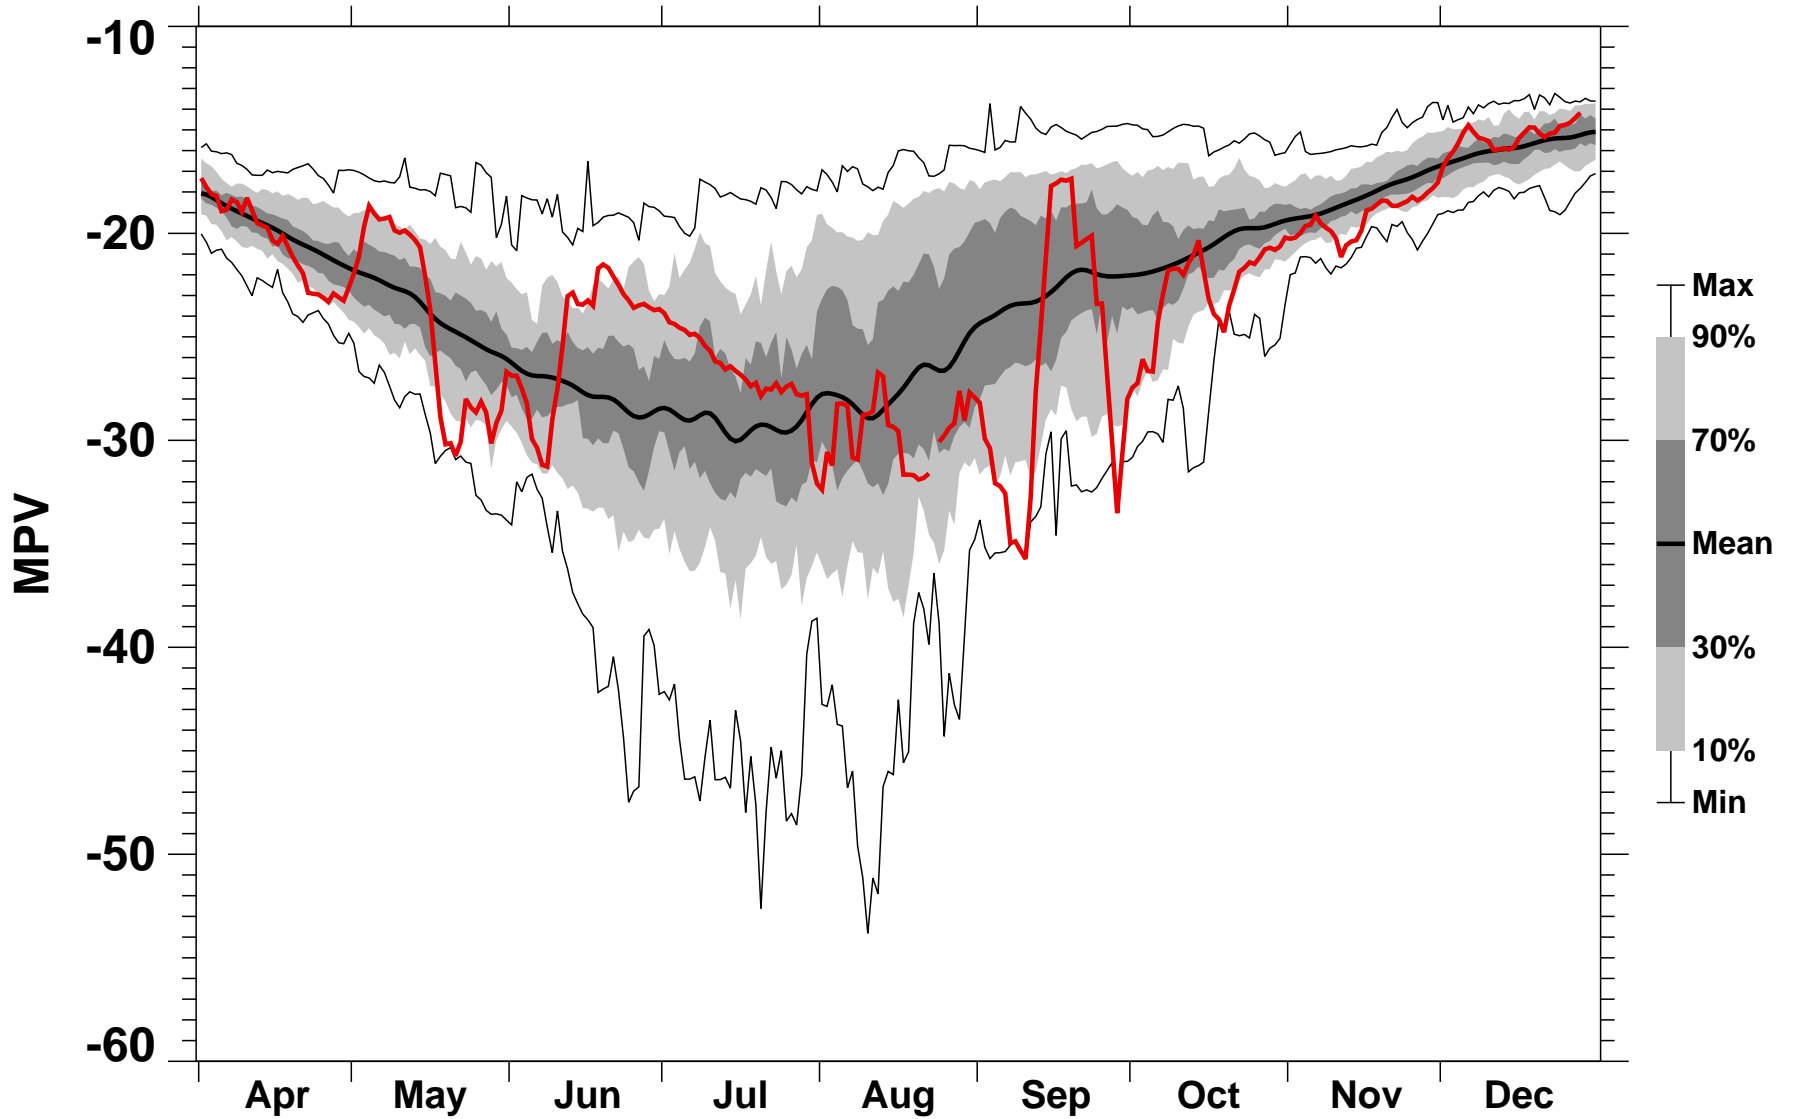

SH Vortex Edge 600 K MERRA2

1979–2023

2009