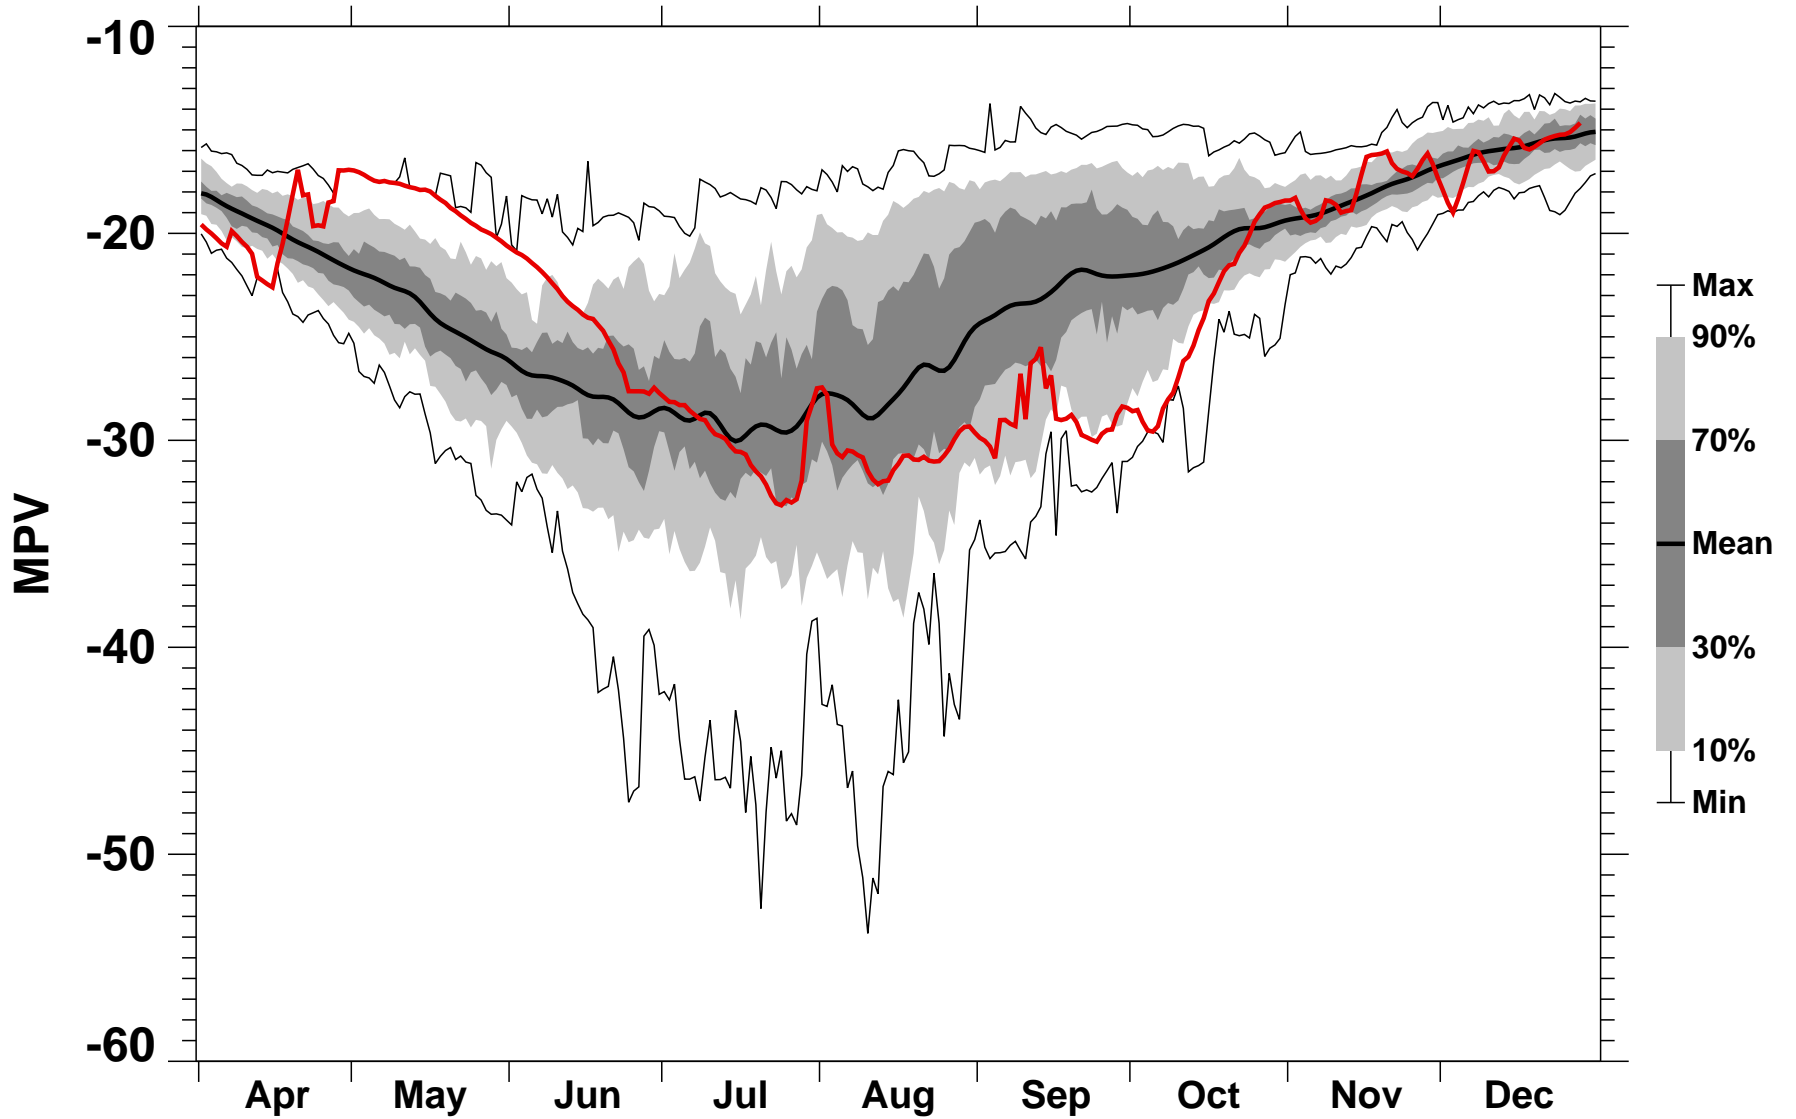

SH Vortex Edge 600 K MERRA2

1979–2023

2003