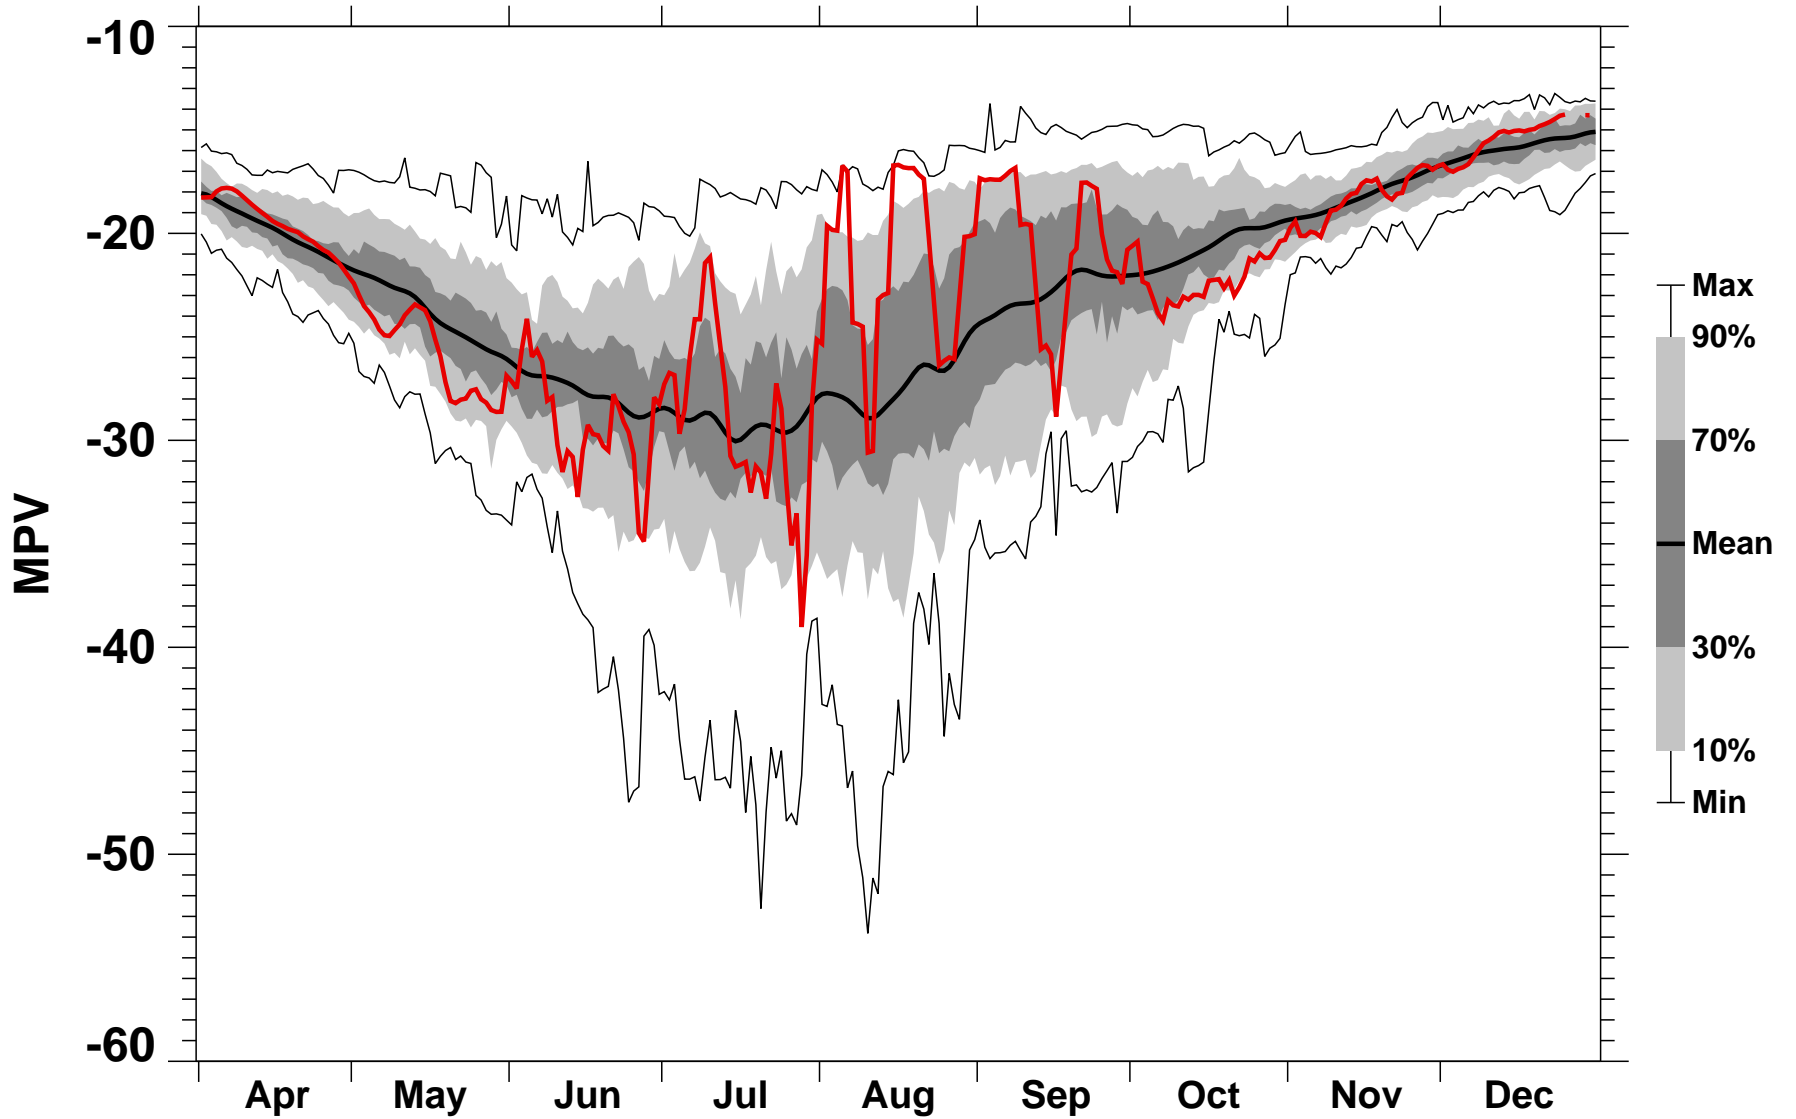

SH Vortex Edge 600 K MERRA2

1979-2023

2000