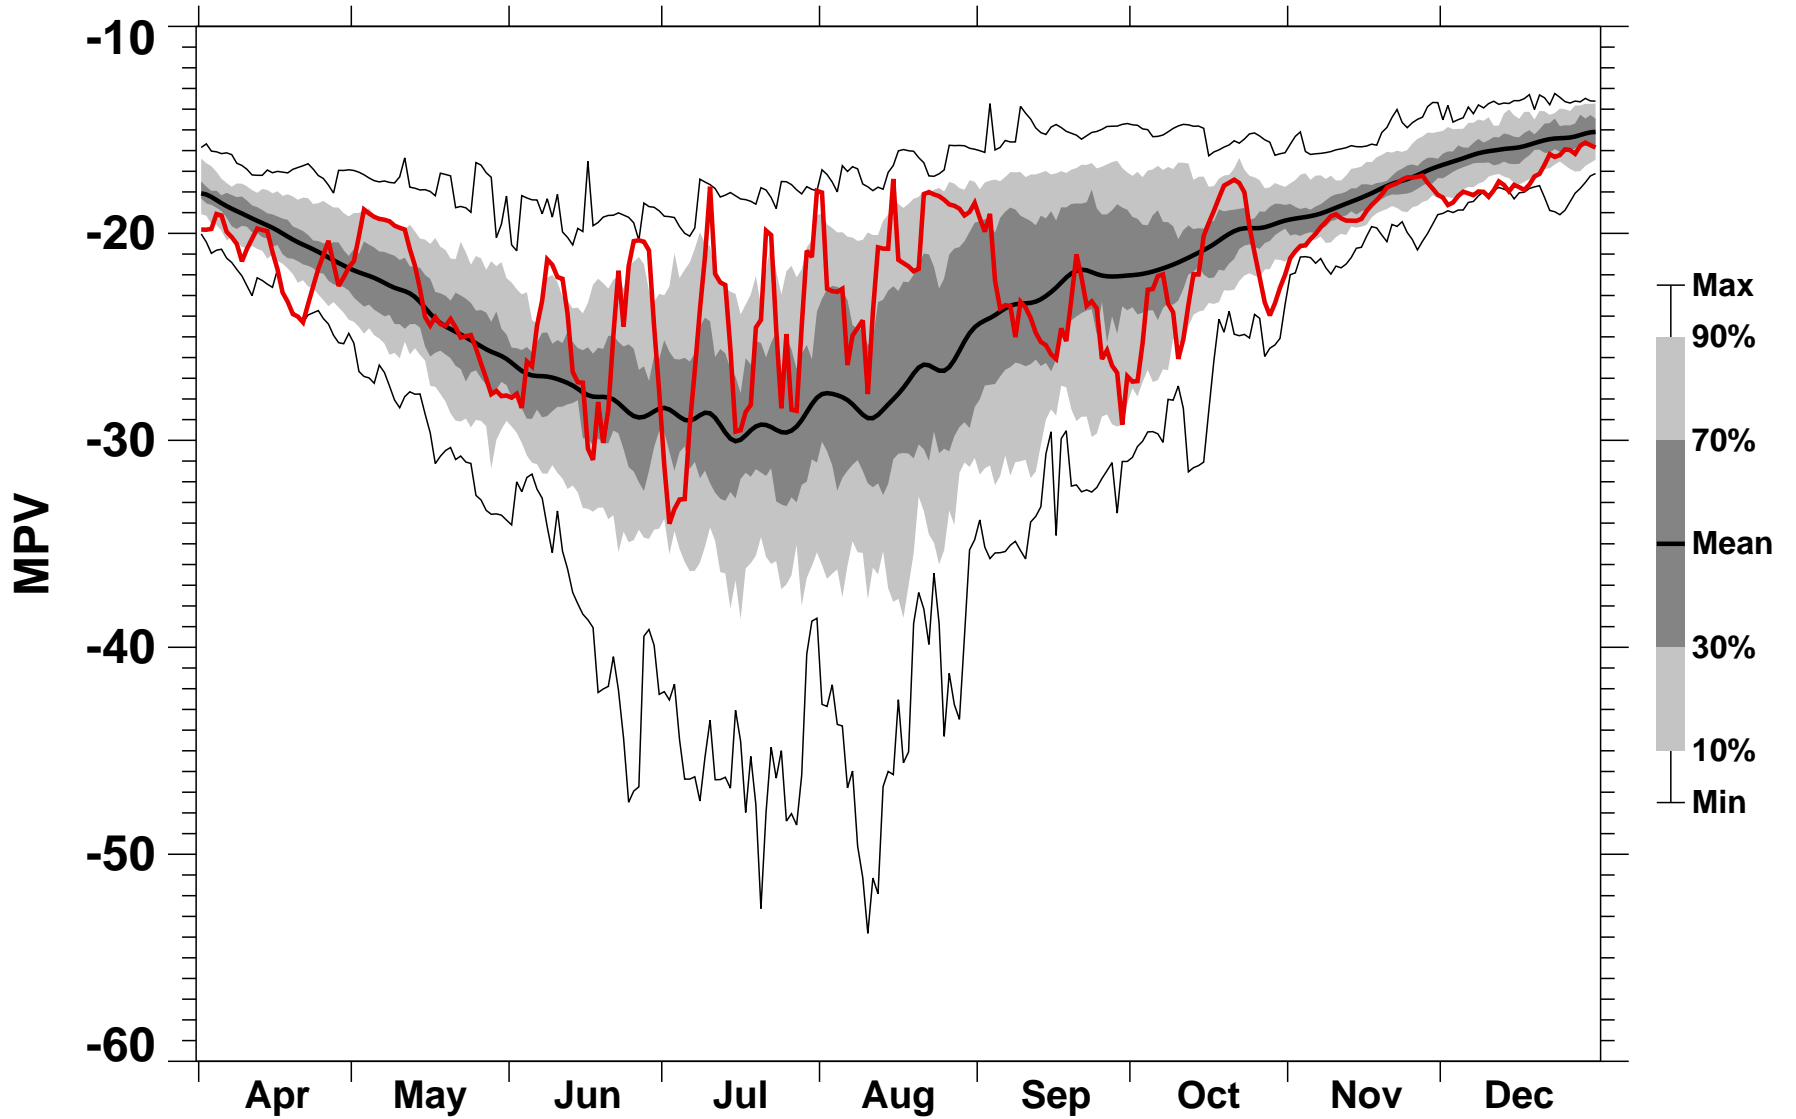

SH Vortex Edge 600 K MERRA2

1979-2023

1998