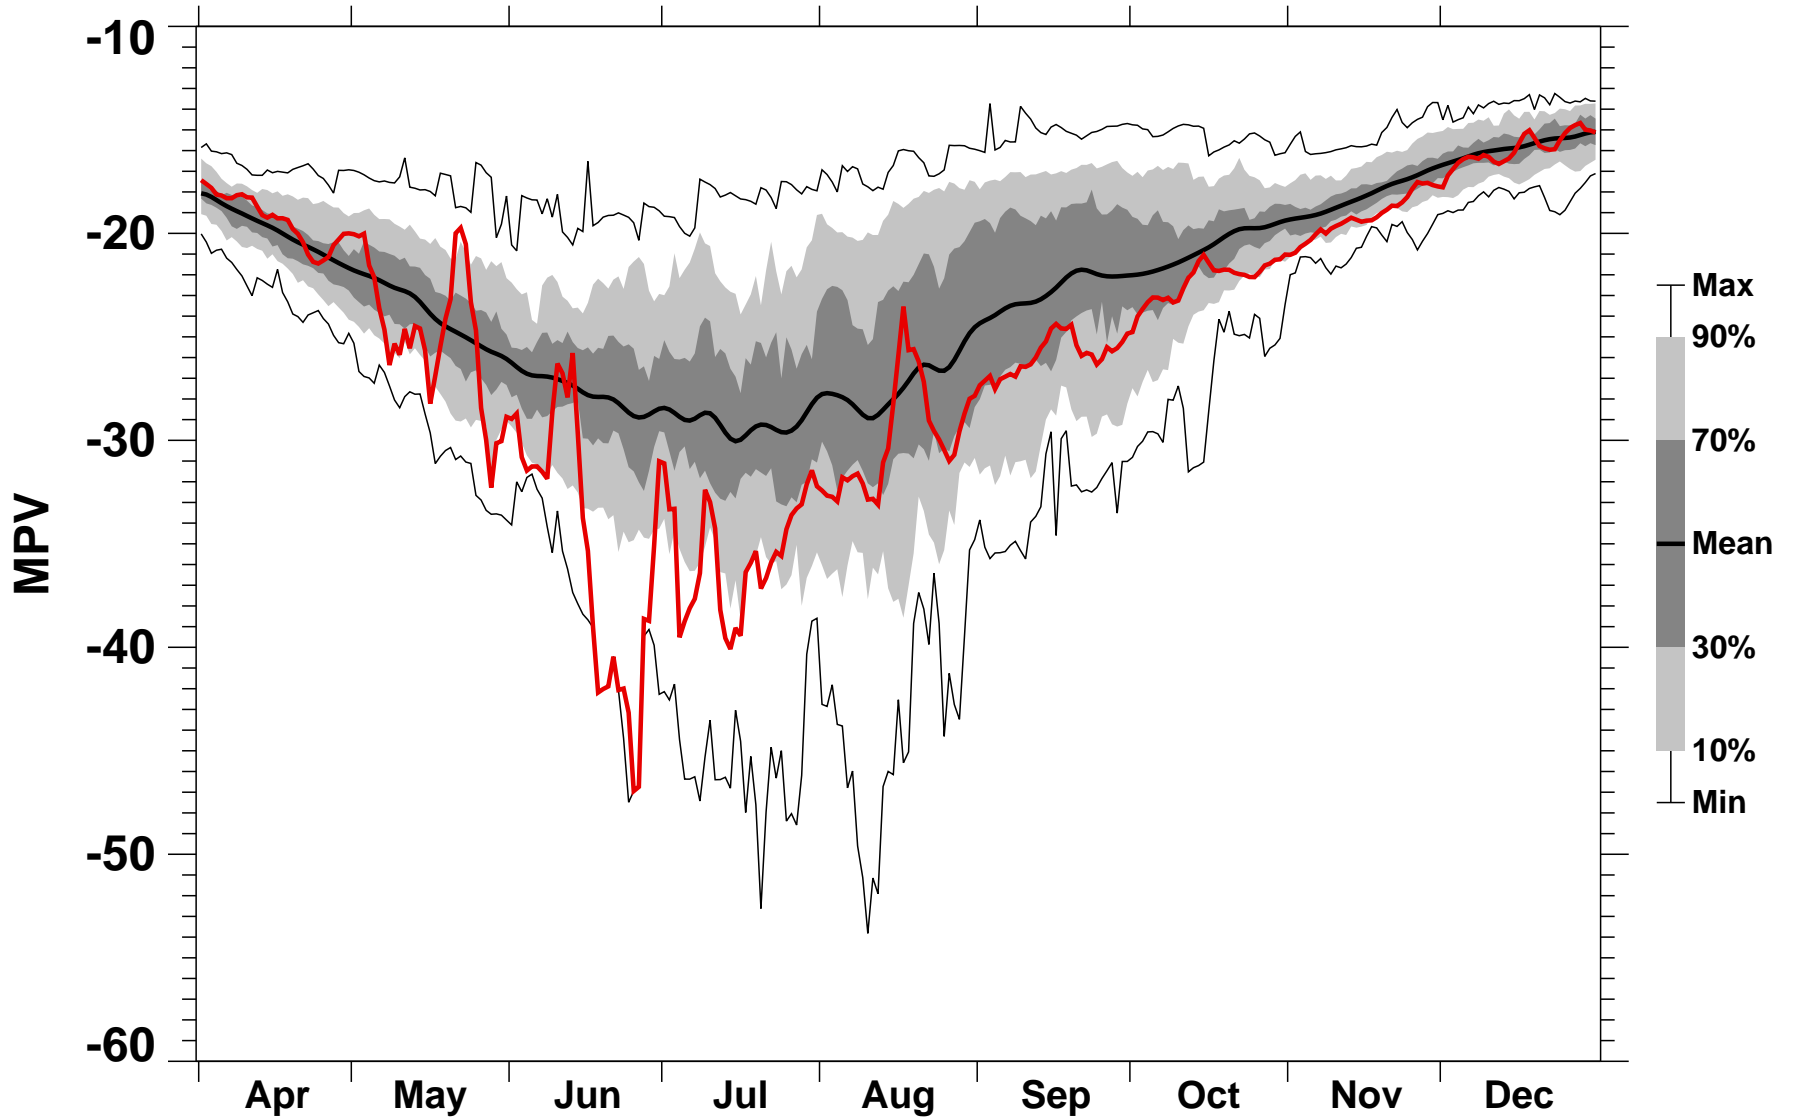

# SH Vortex Edge 600 K MERRA2

1979-2023

1996