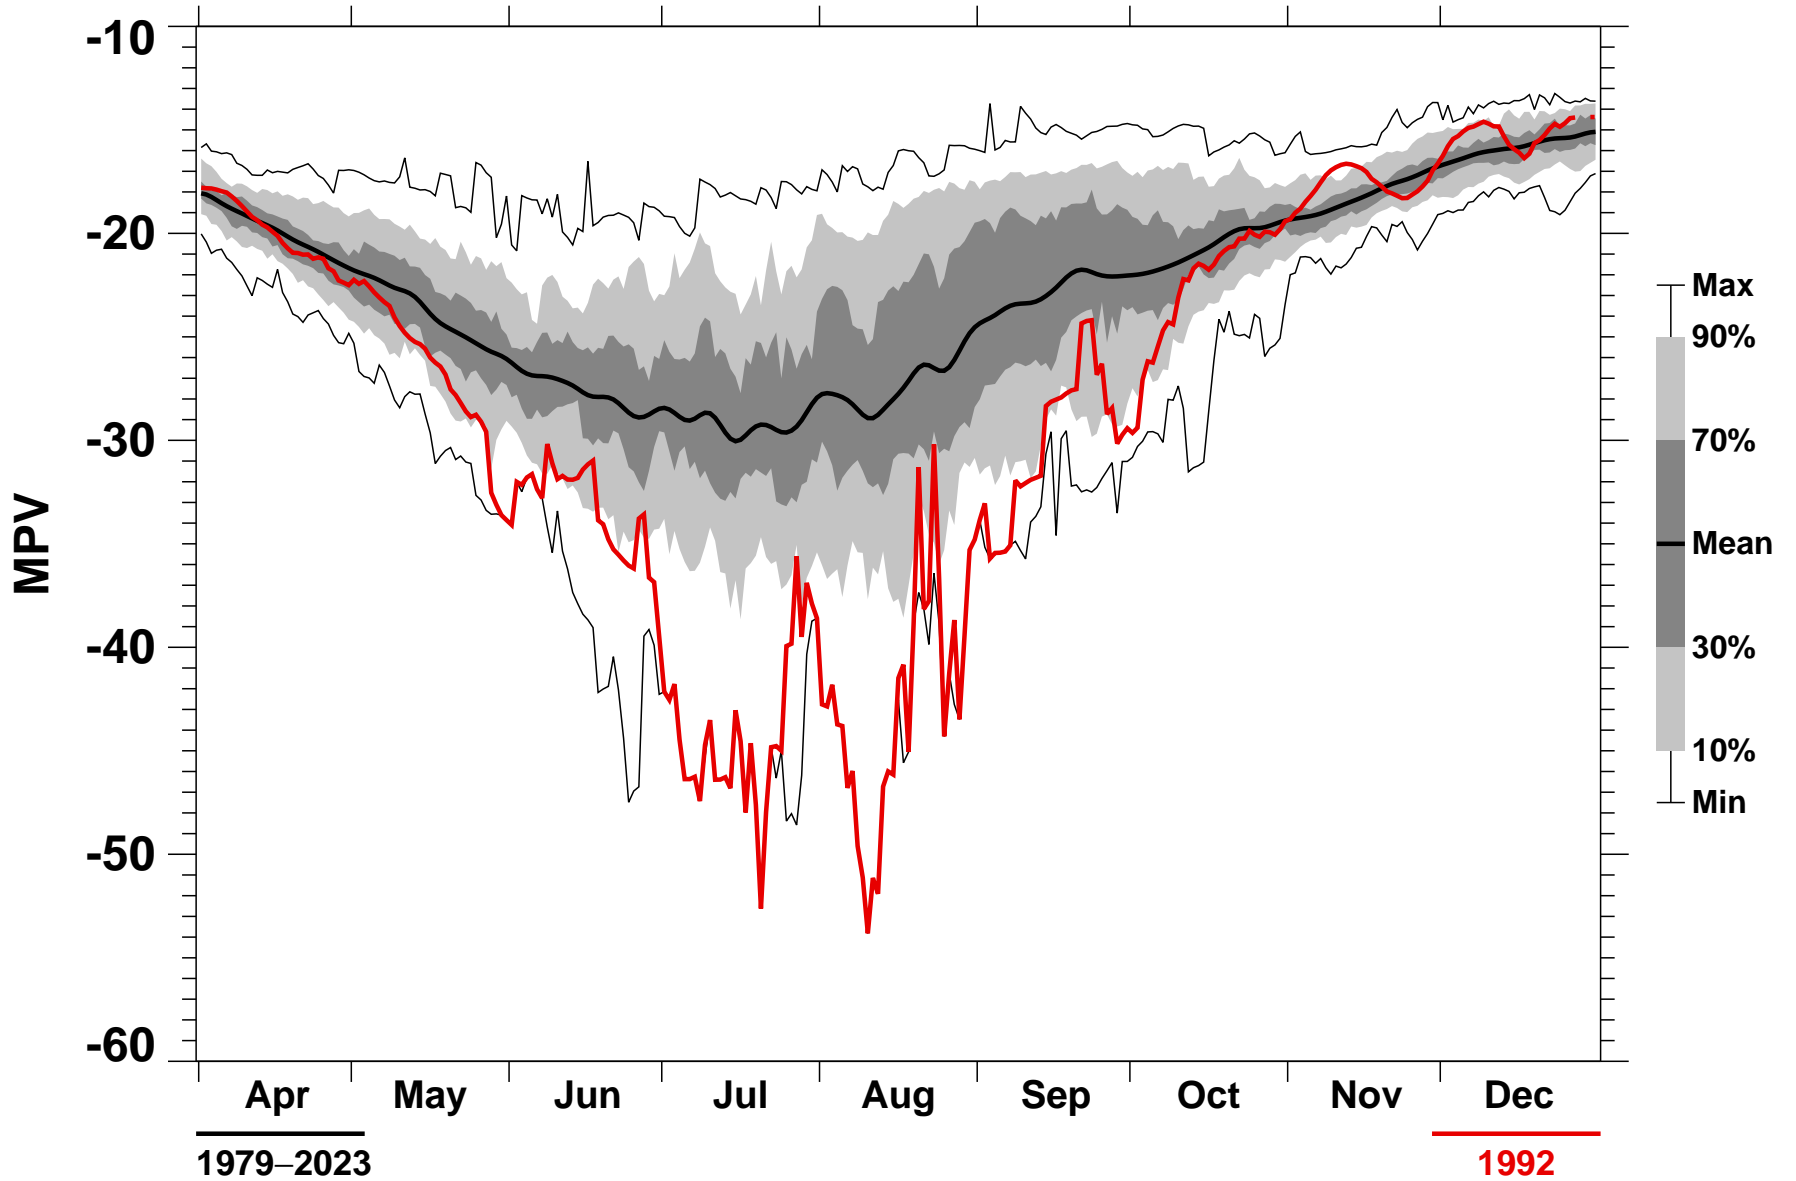

SH Vortex Edge 600 K MERRA2

1979-2023

1992