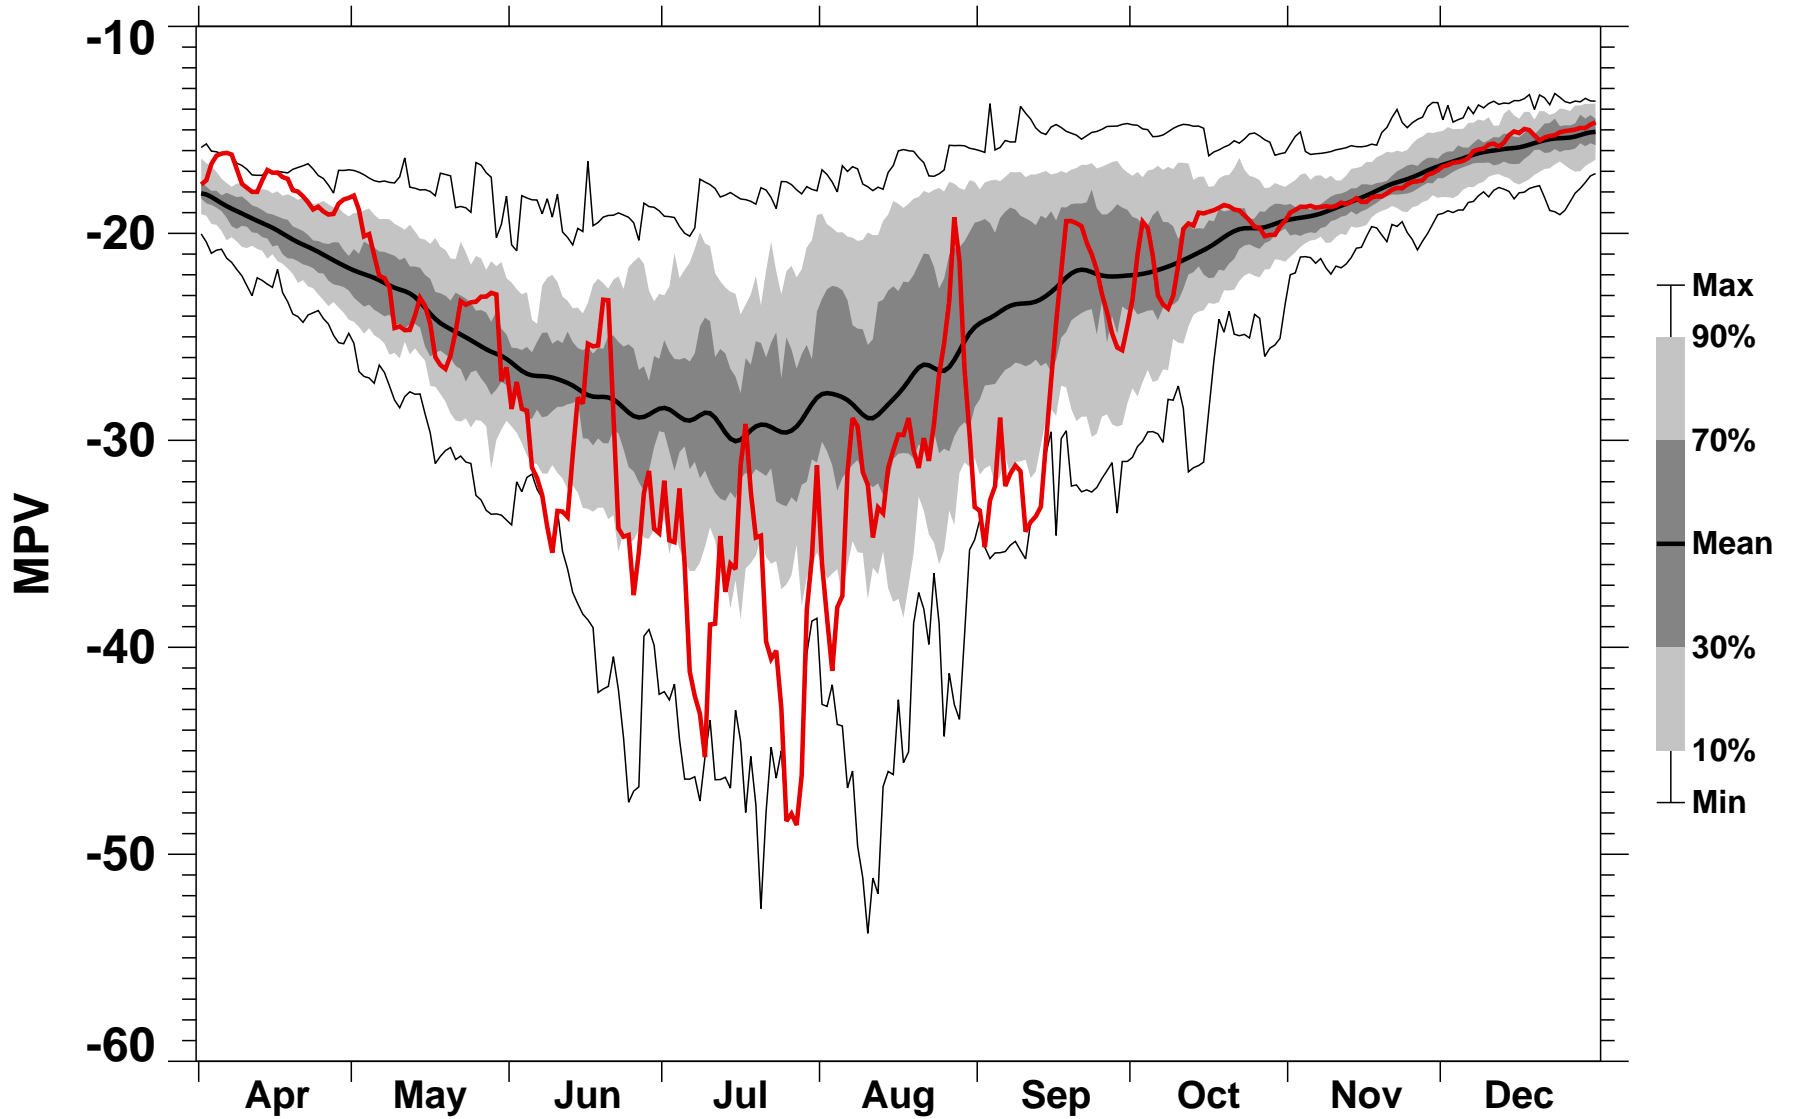

SH Vortex Edge 600 K MERRA2

1979-2023

1990