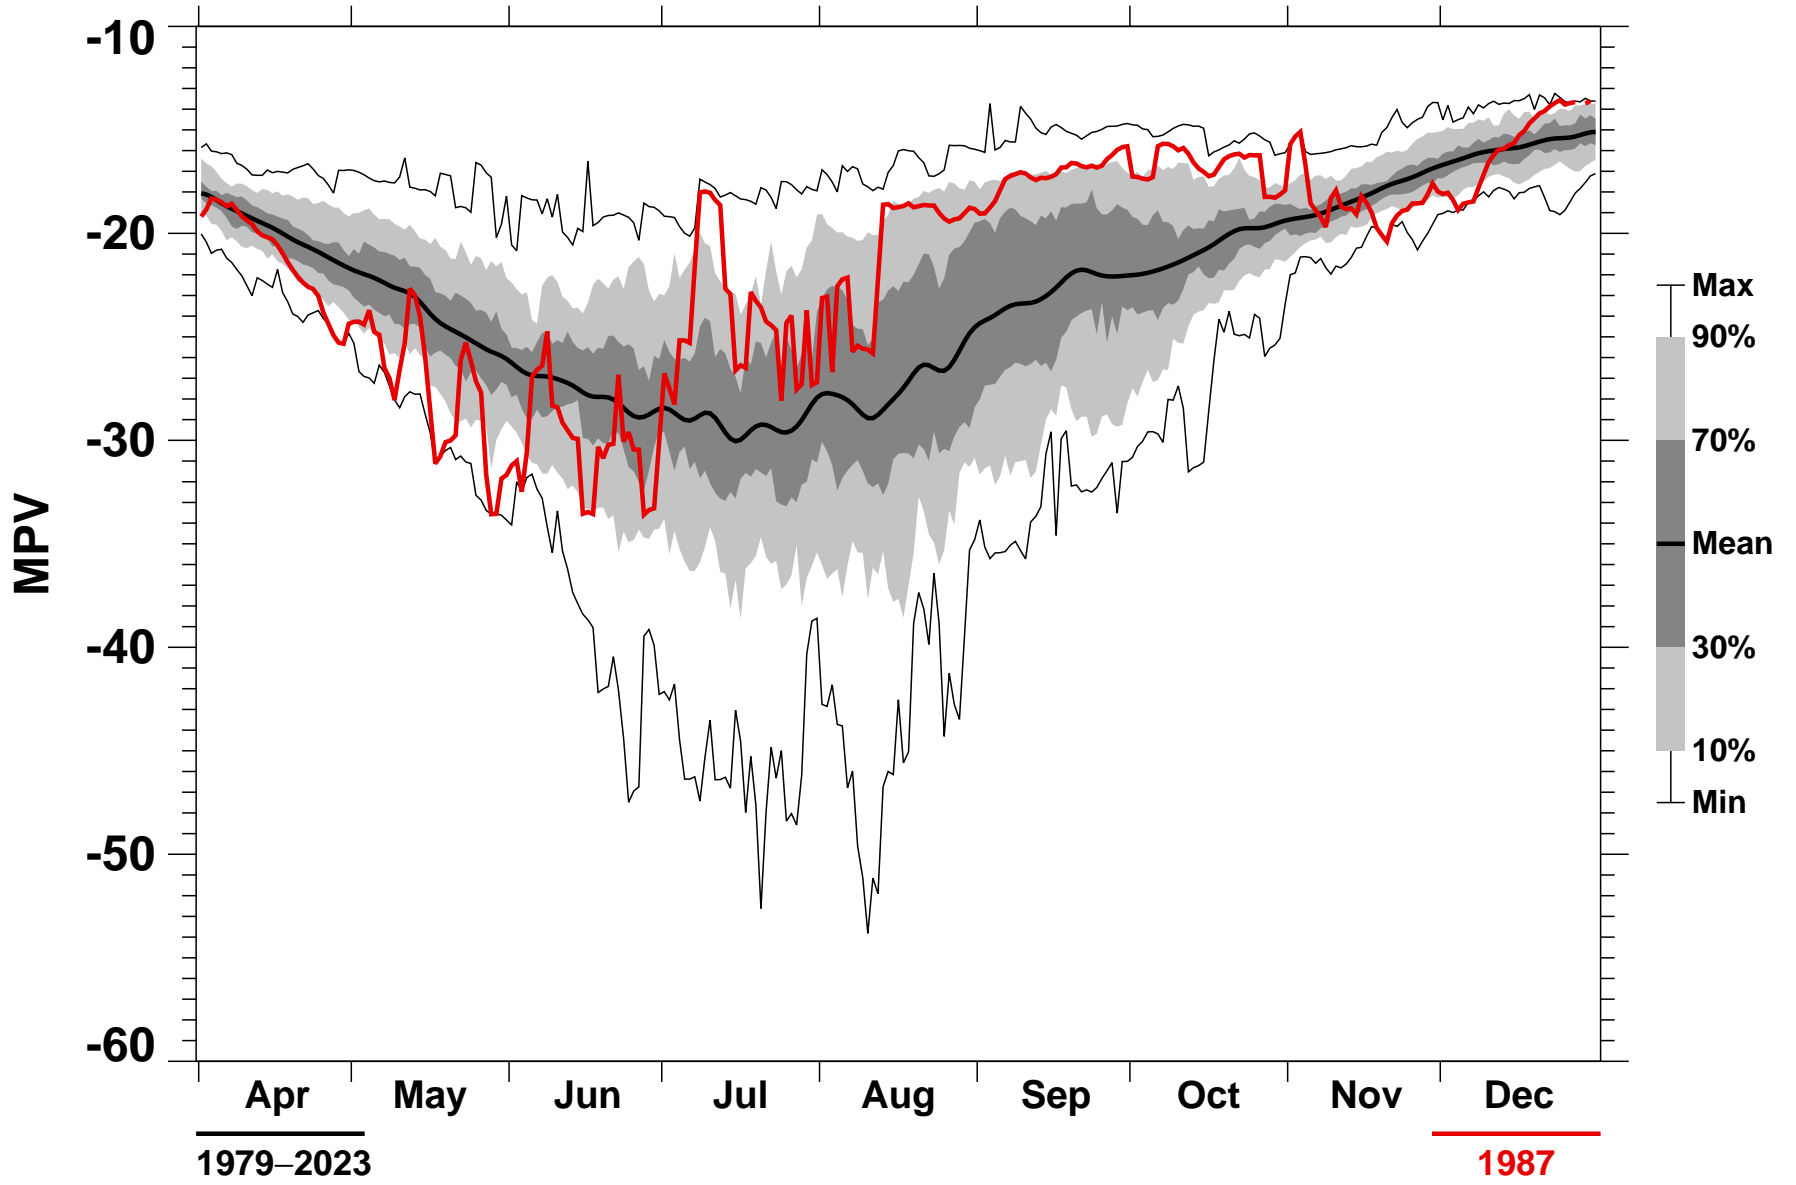

SH Vortex Edge 600 K MERRA2

1979-2023

1987