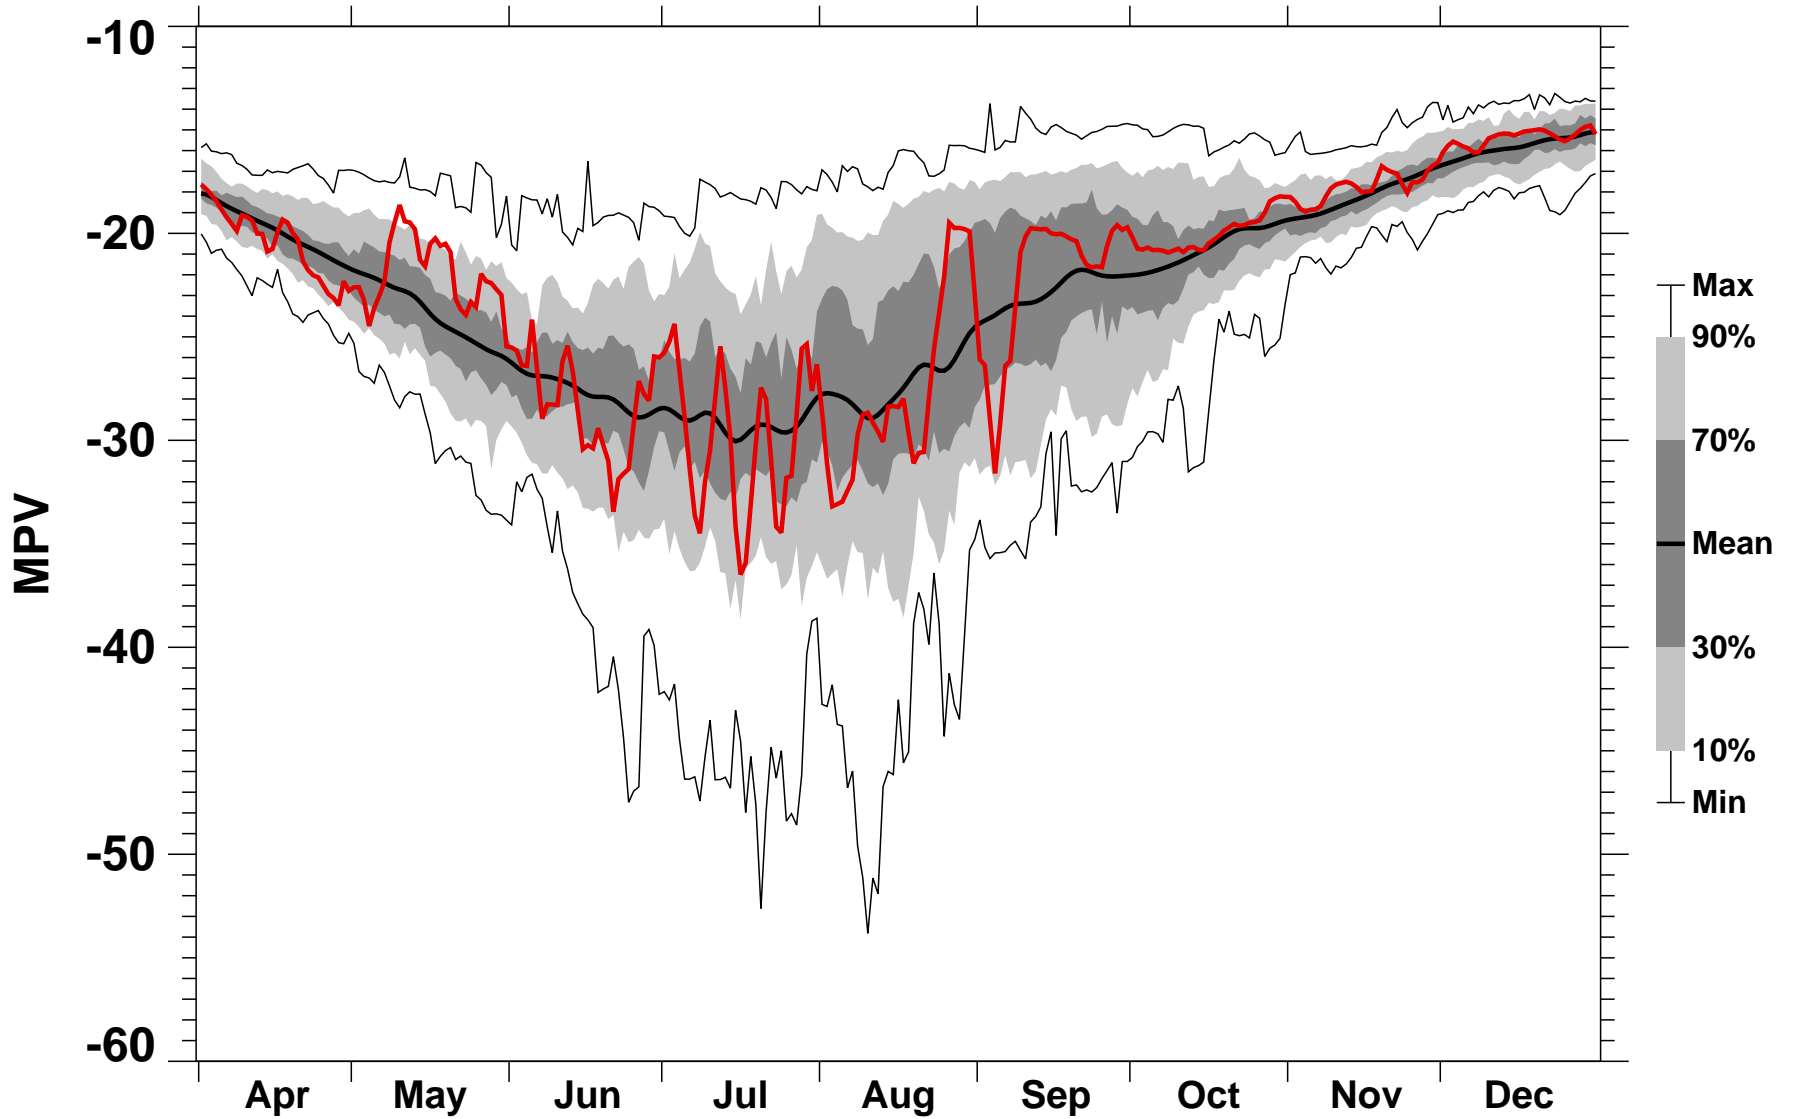

# SH Vortex Edge 600 K MERRA2

1979-2023

1986