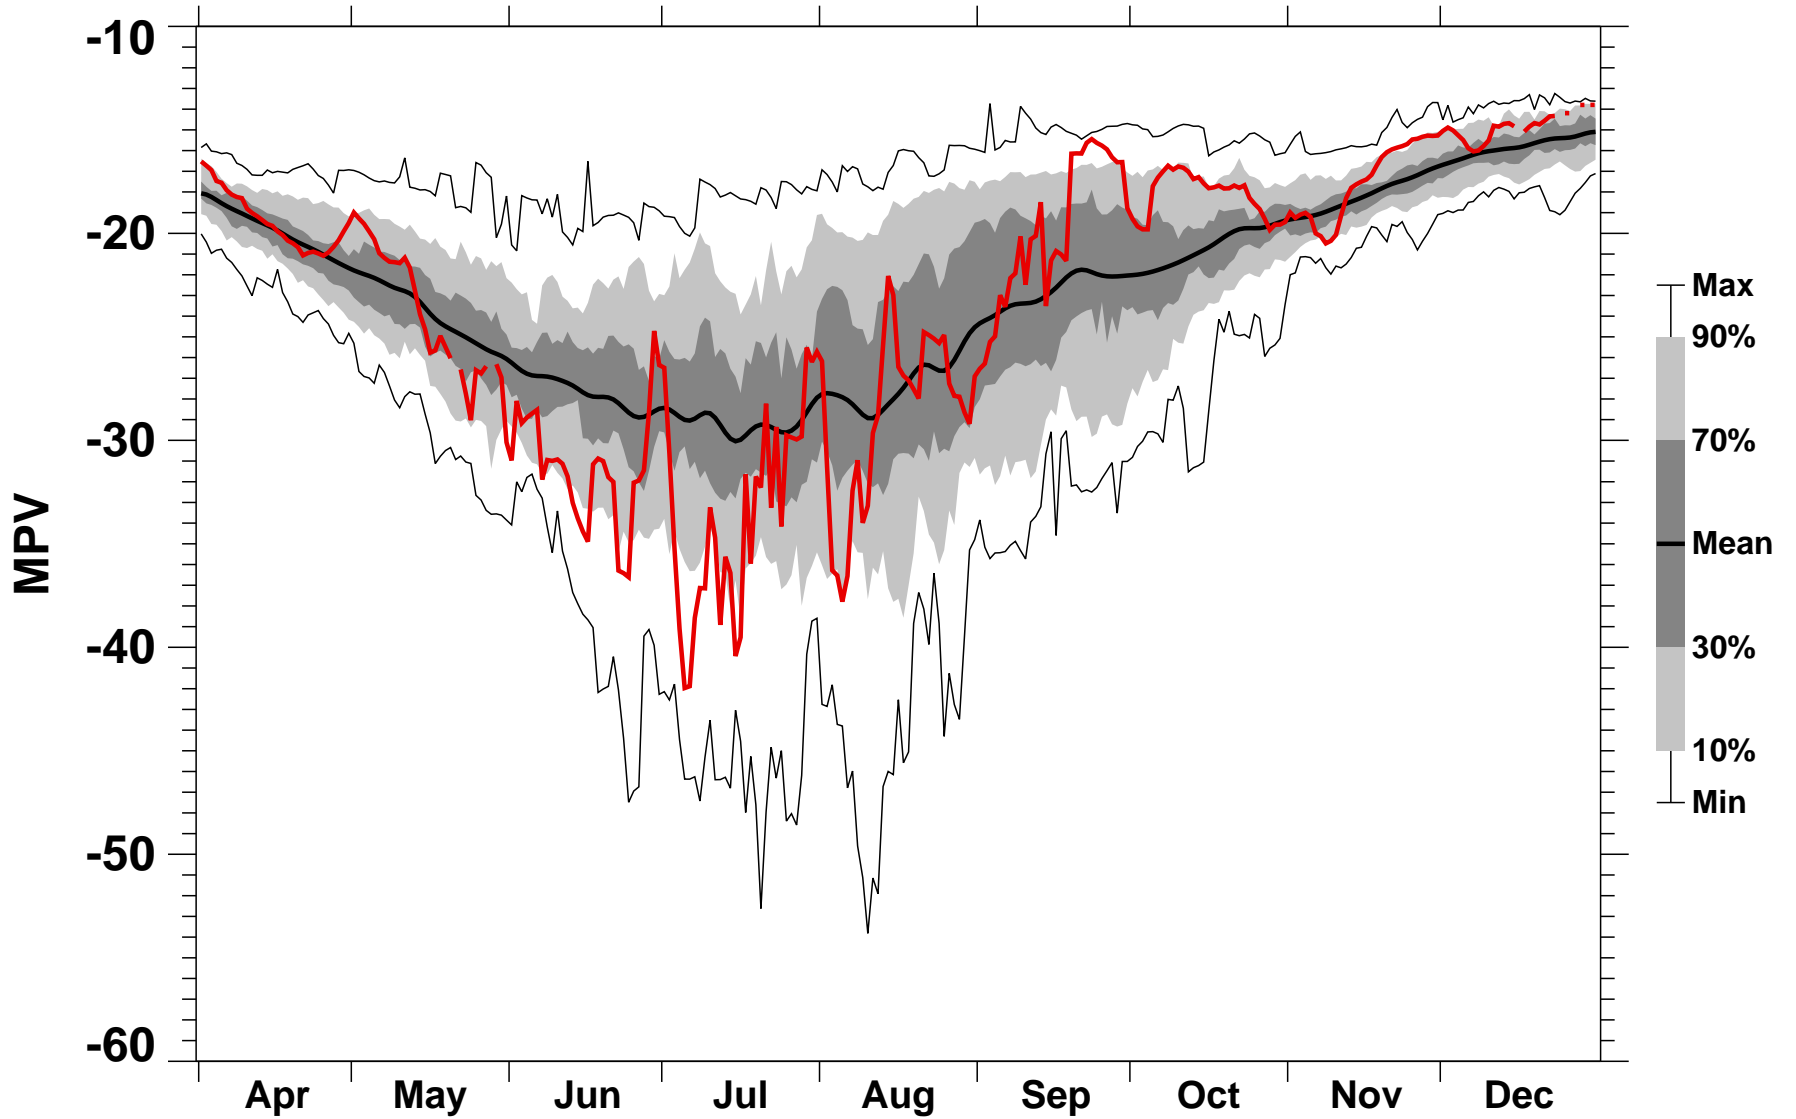

SH Vortex Edge 600 K MERRA2

1979-2023

1983