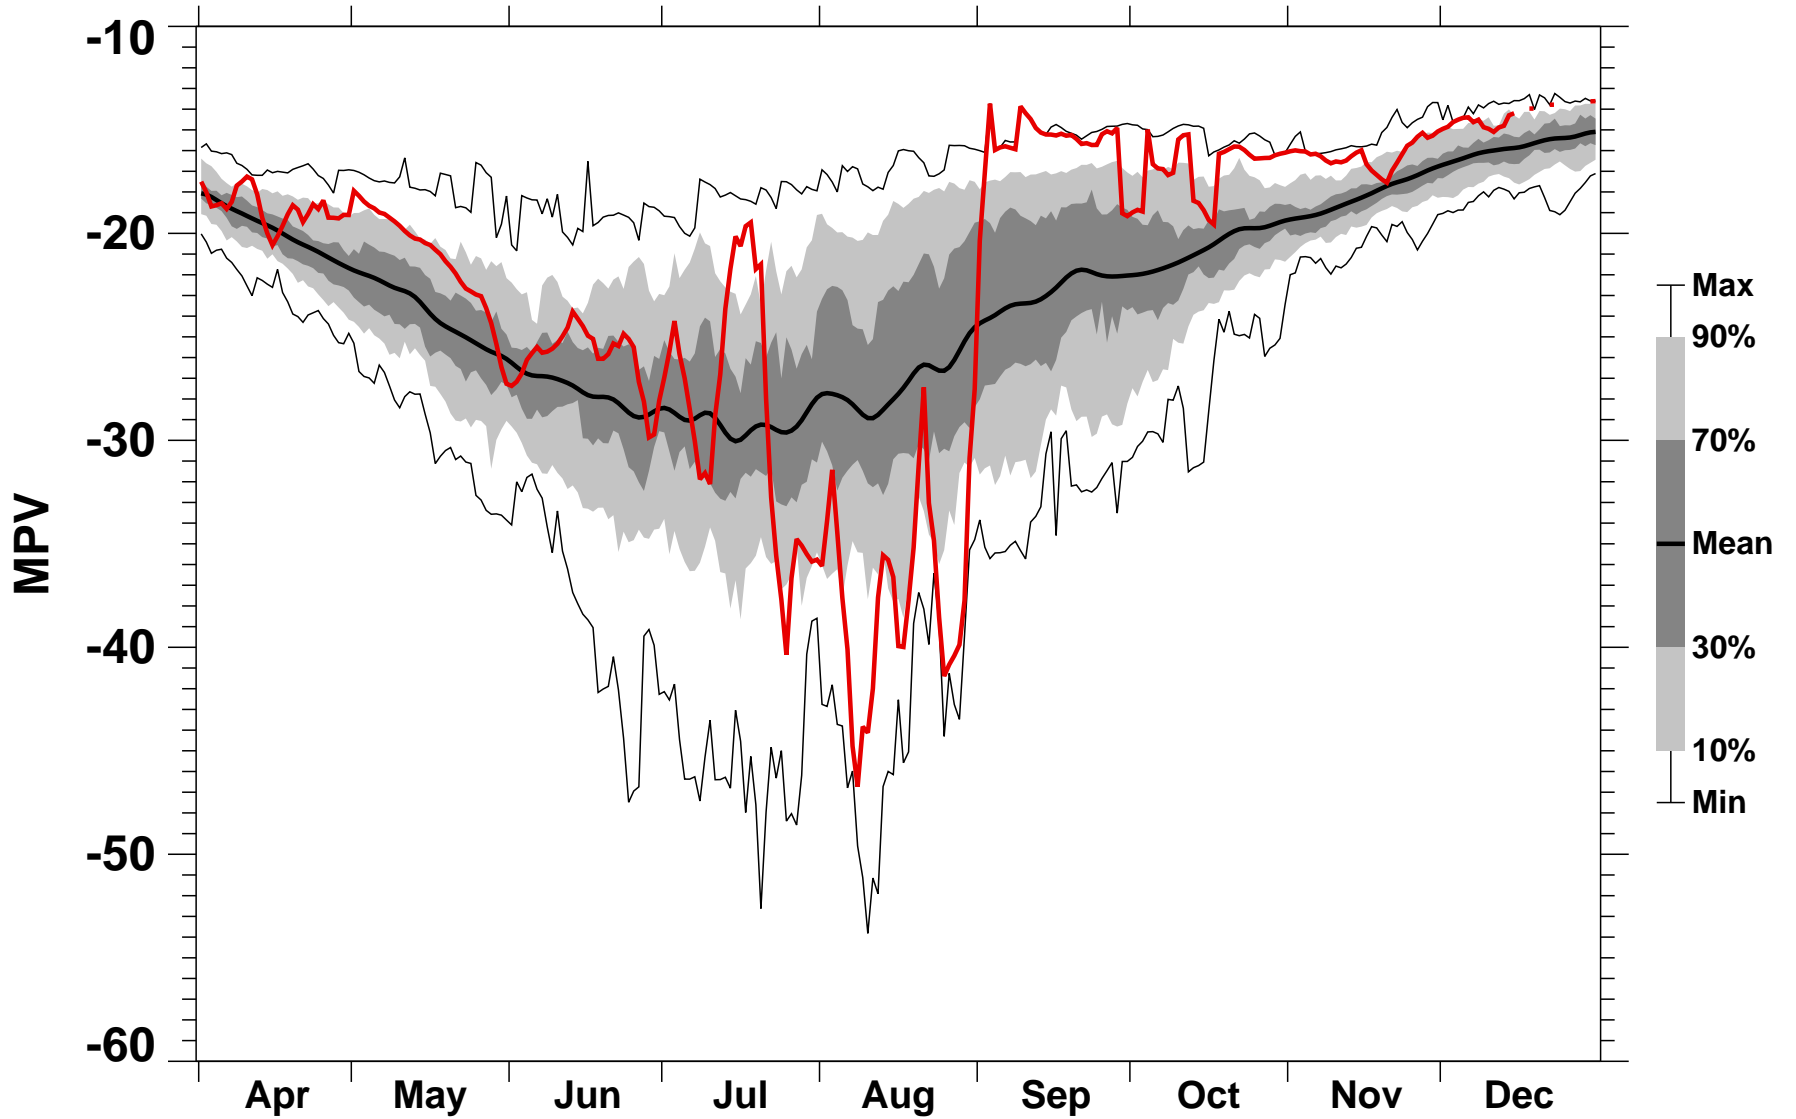

SH Vortex Edge 600 K MERRA2

1979-2023

1981