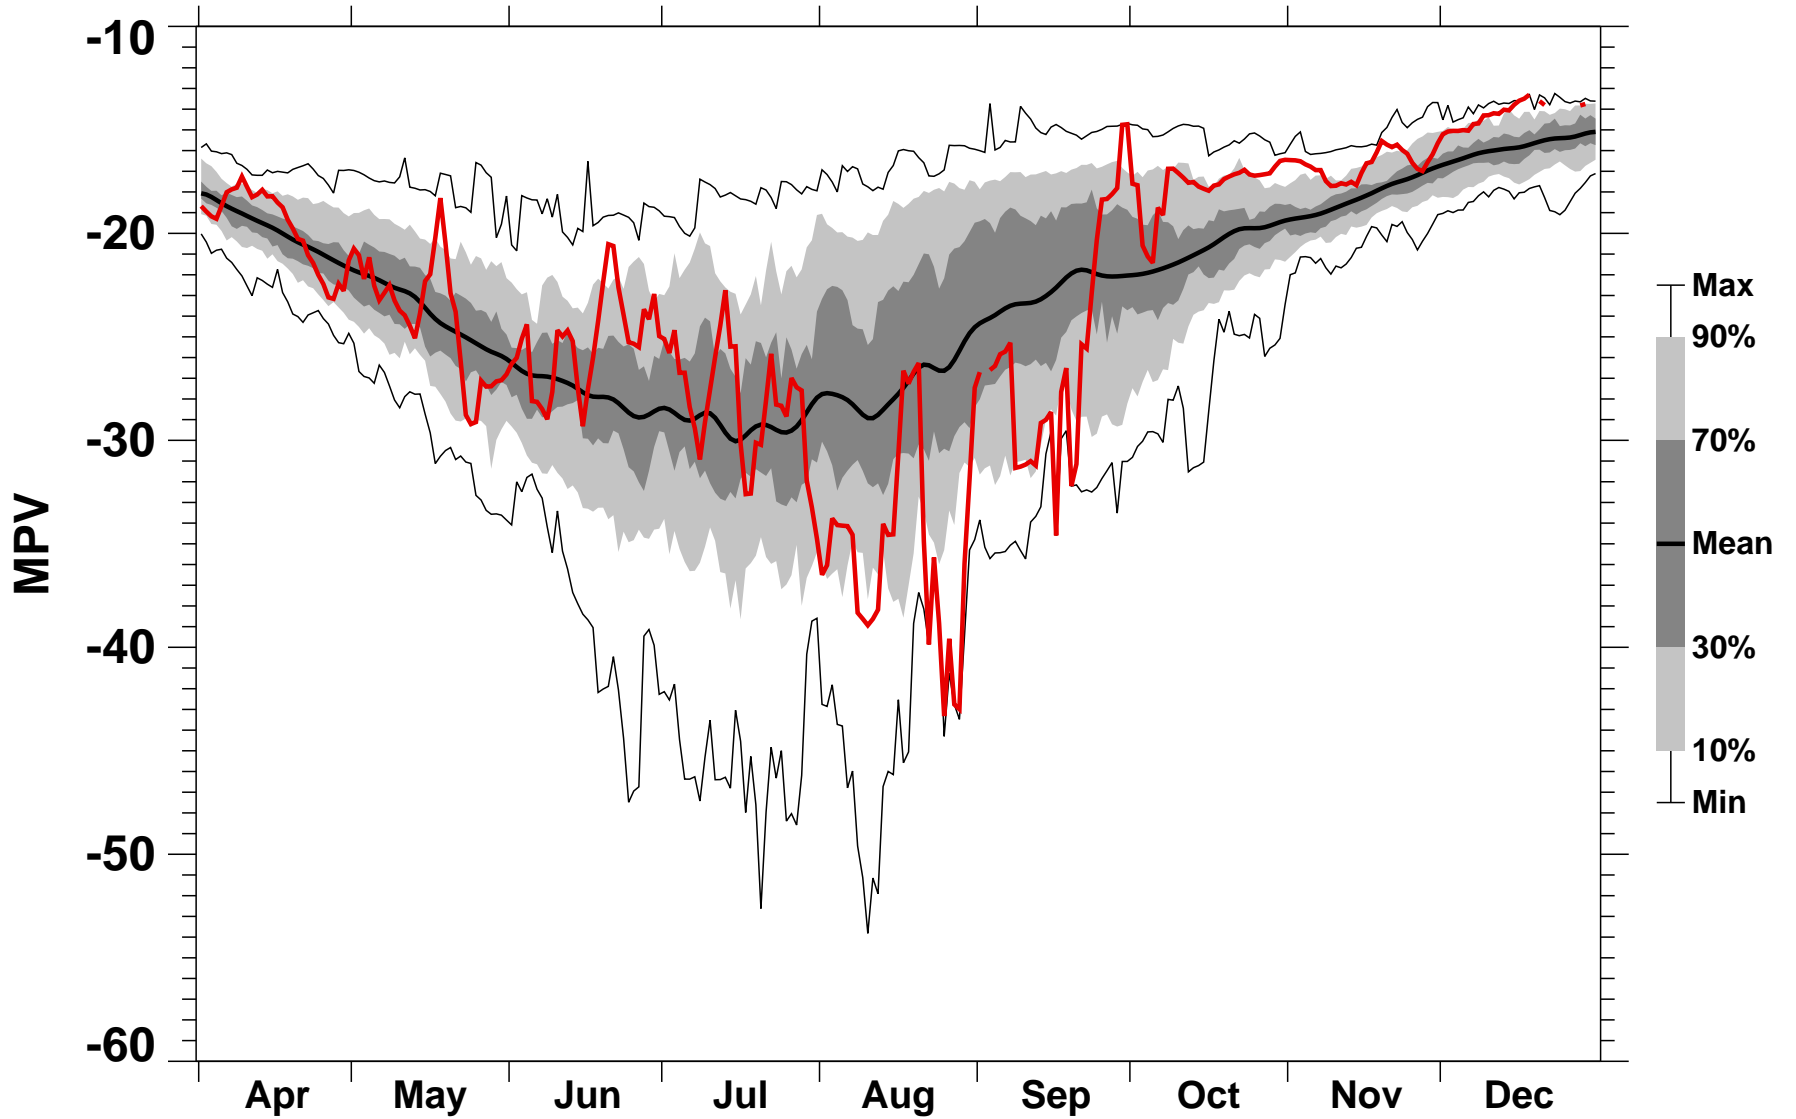

SH Vortex Edge 600 K MERRA2

1979-2023

1980