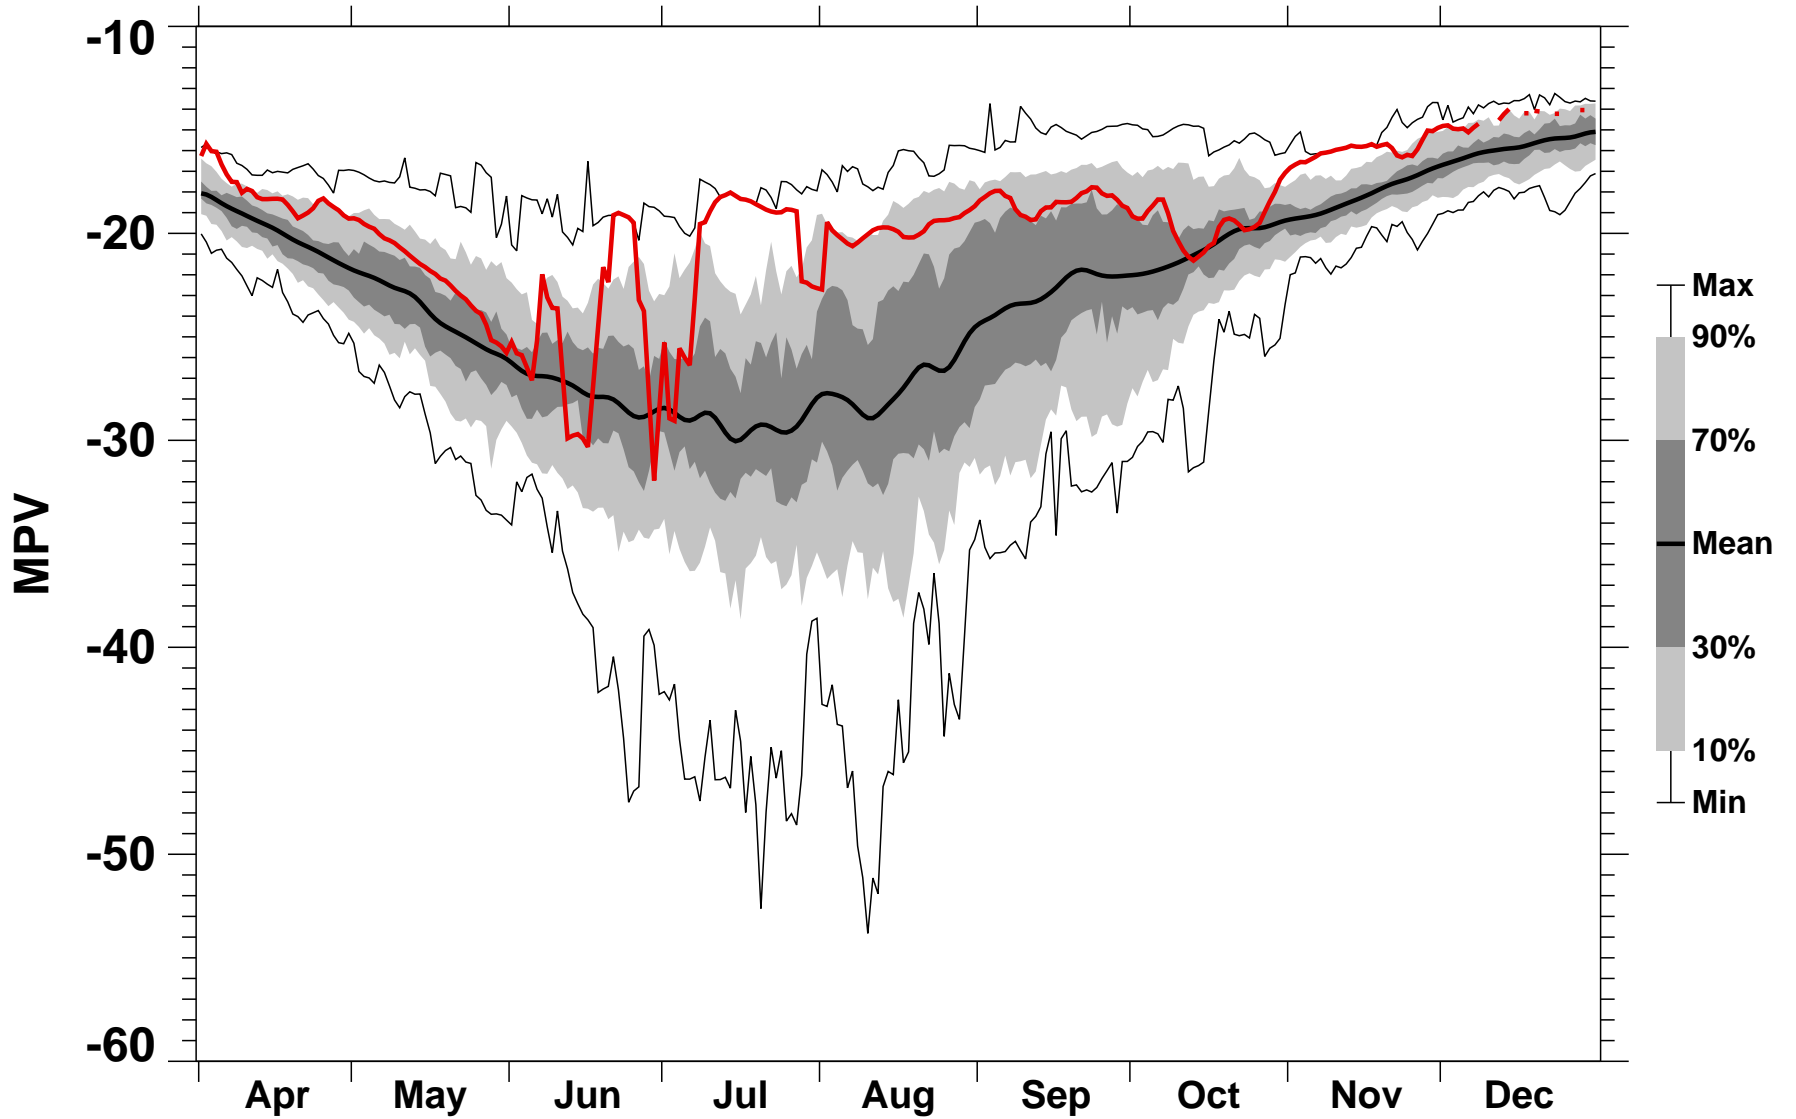

SH Vortex Edge 600 K MERRA2

1979-2023

1979