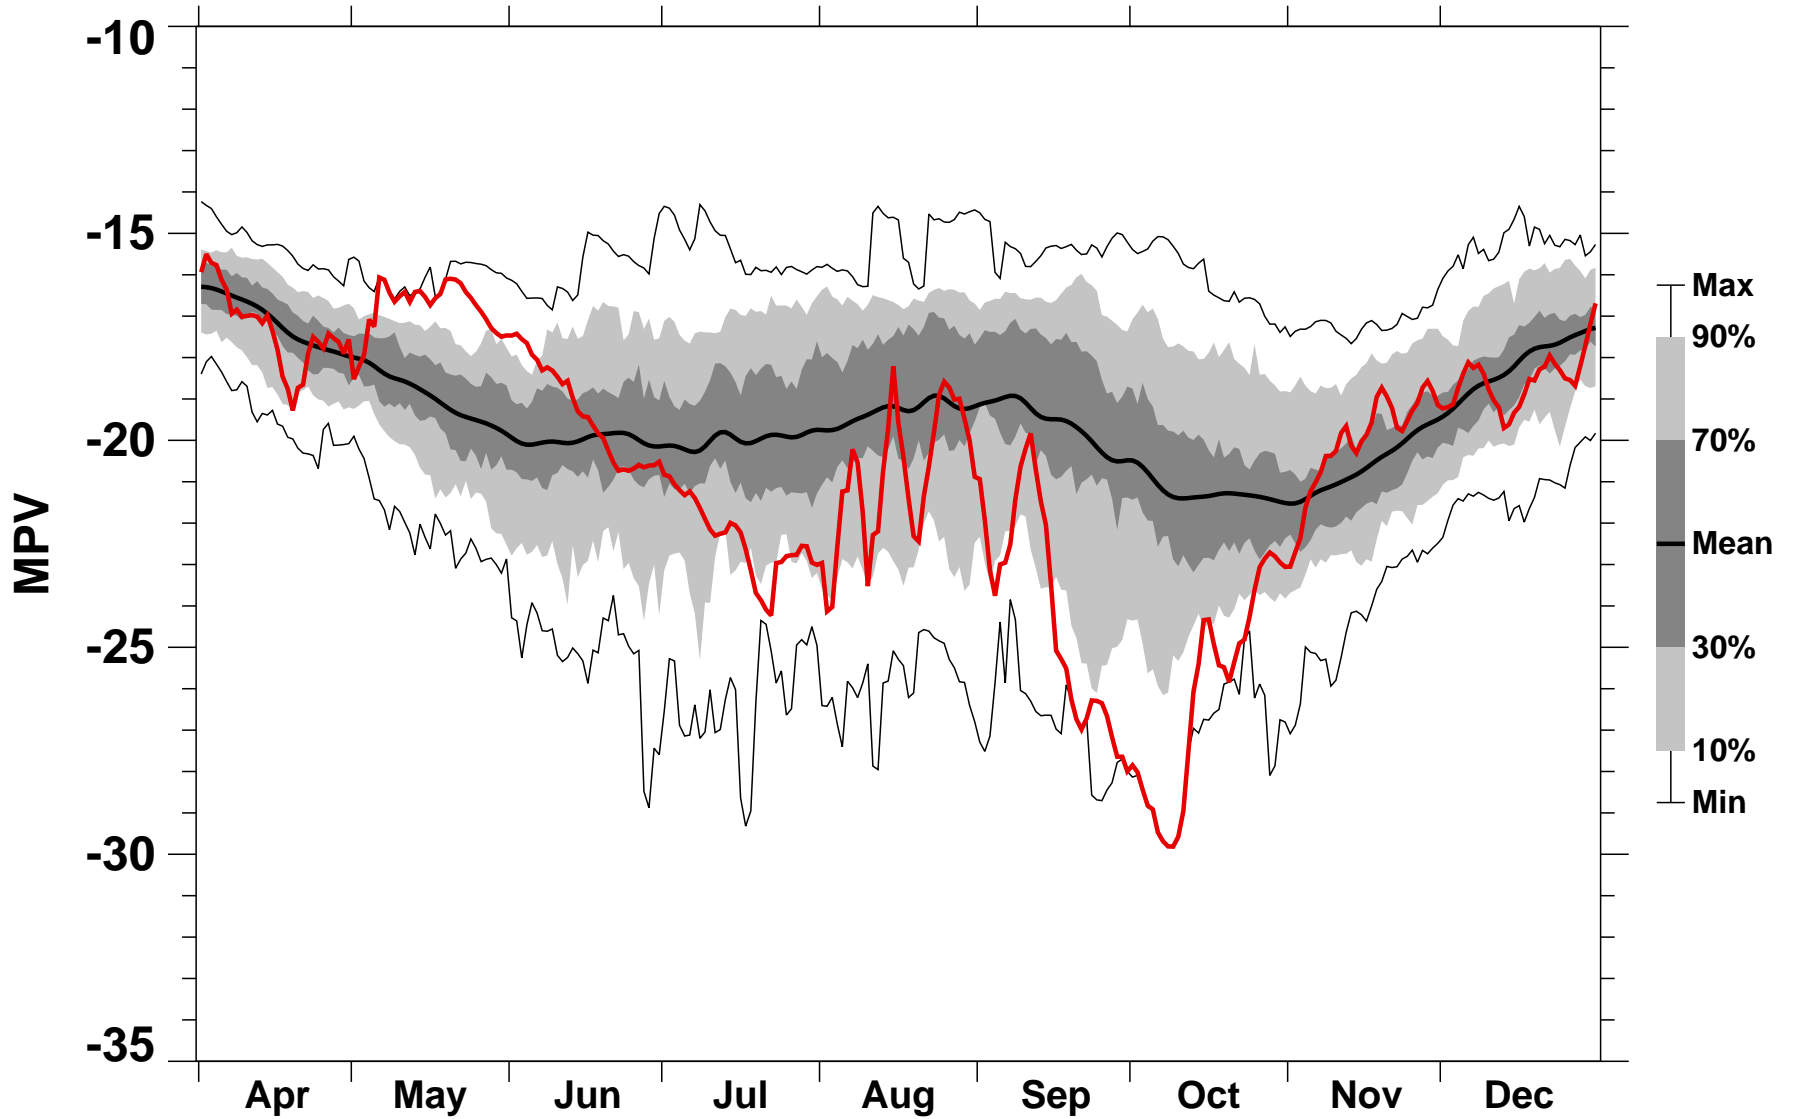

SH Vortex Edge 460 K MERRA2

1979–2023

2003