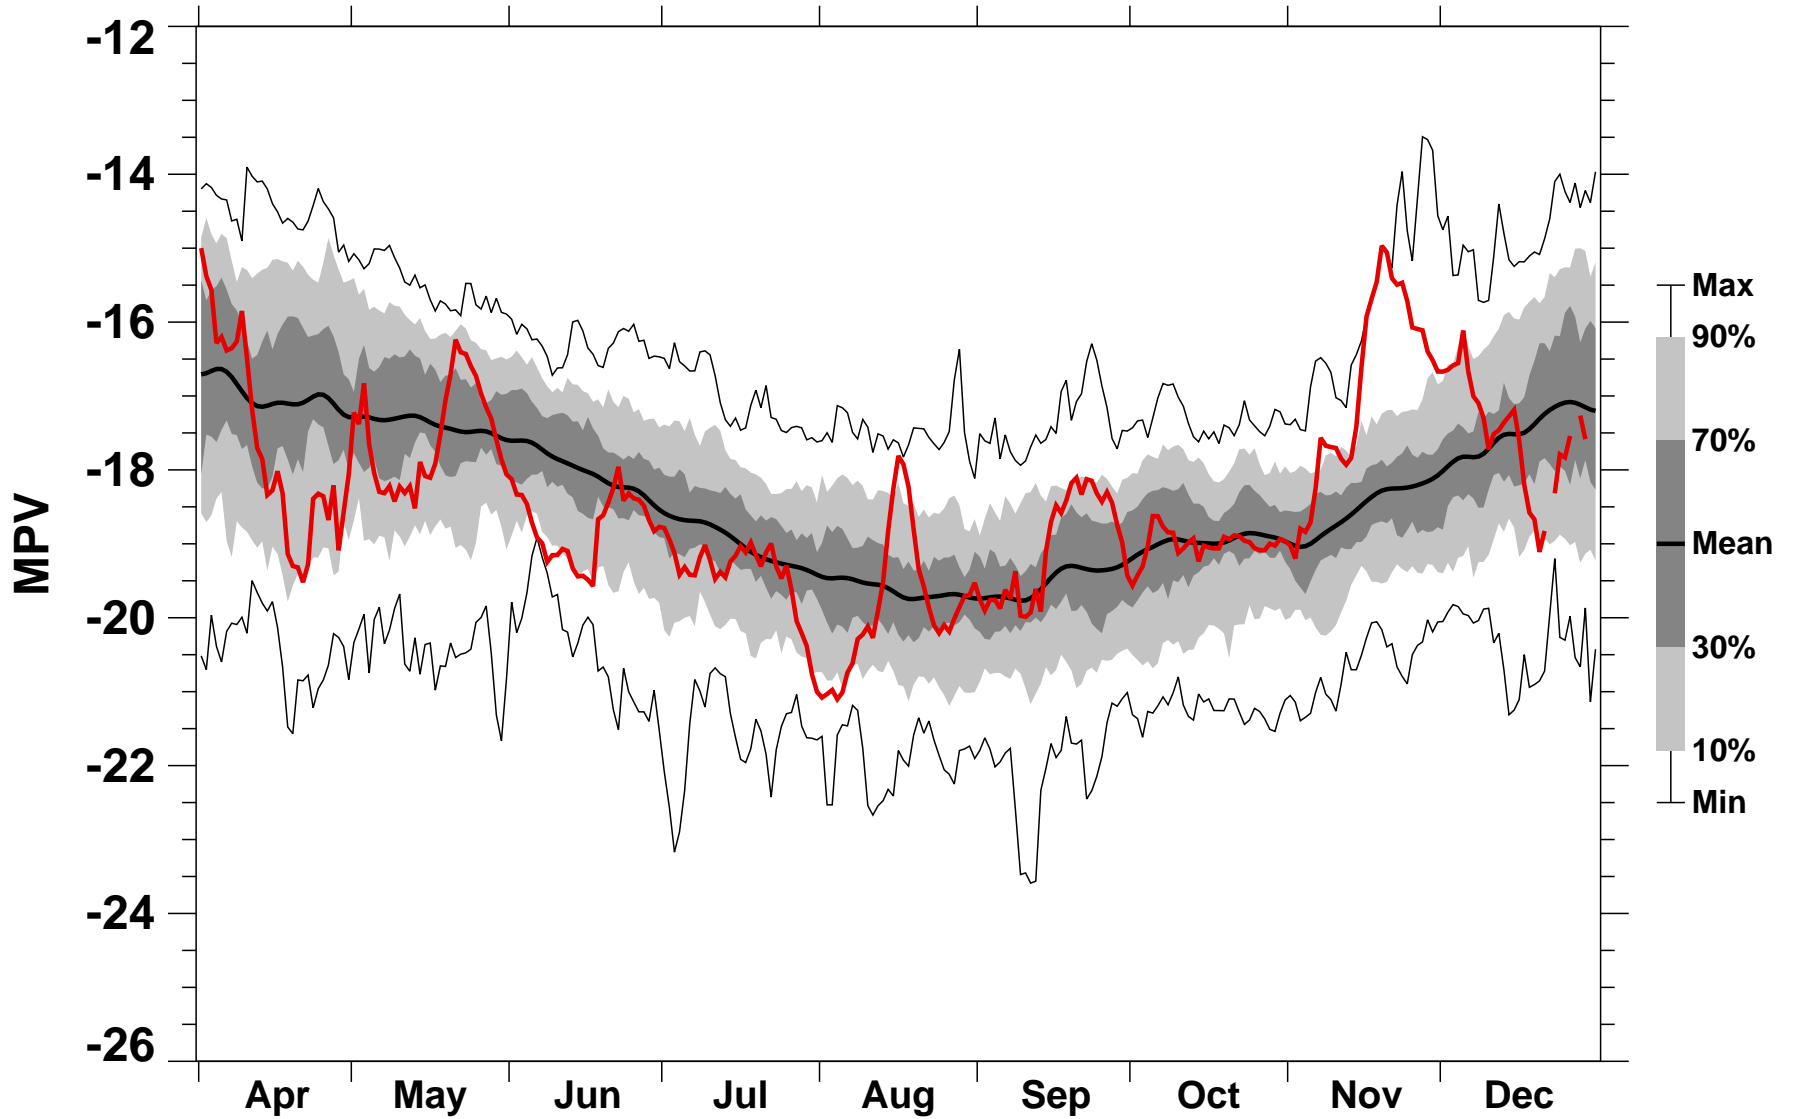

# SH Vortex Edge 360 K MERRA2

1979–2023

2016