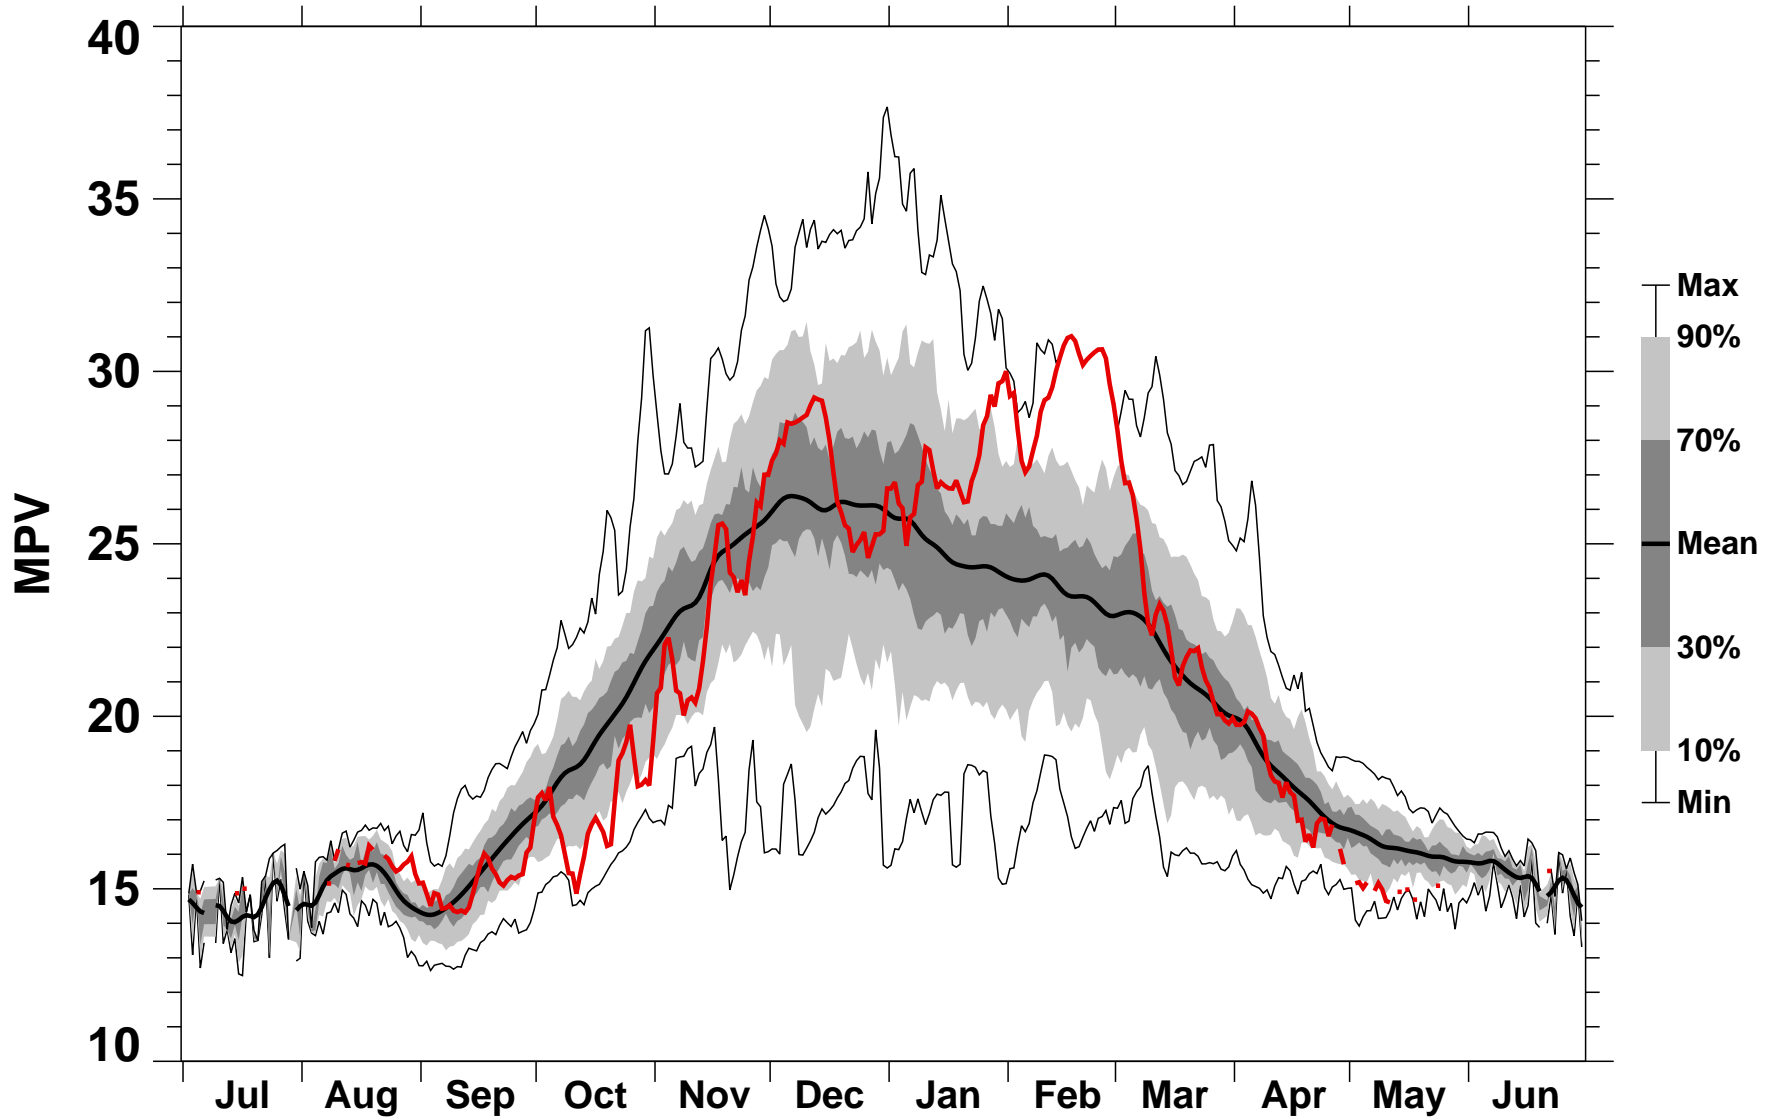

# NH Vortex Edge 850 K MERRA2

1978/1979–2022/2023

2010/2011