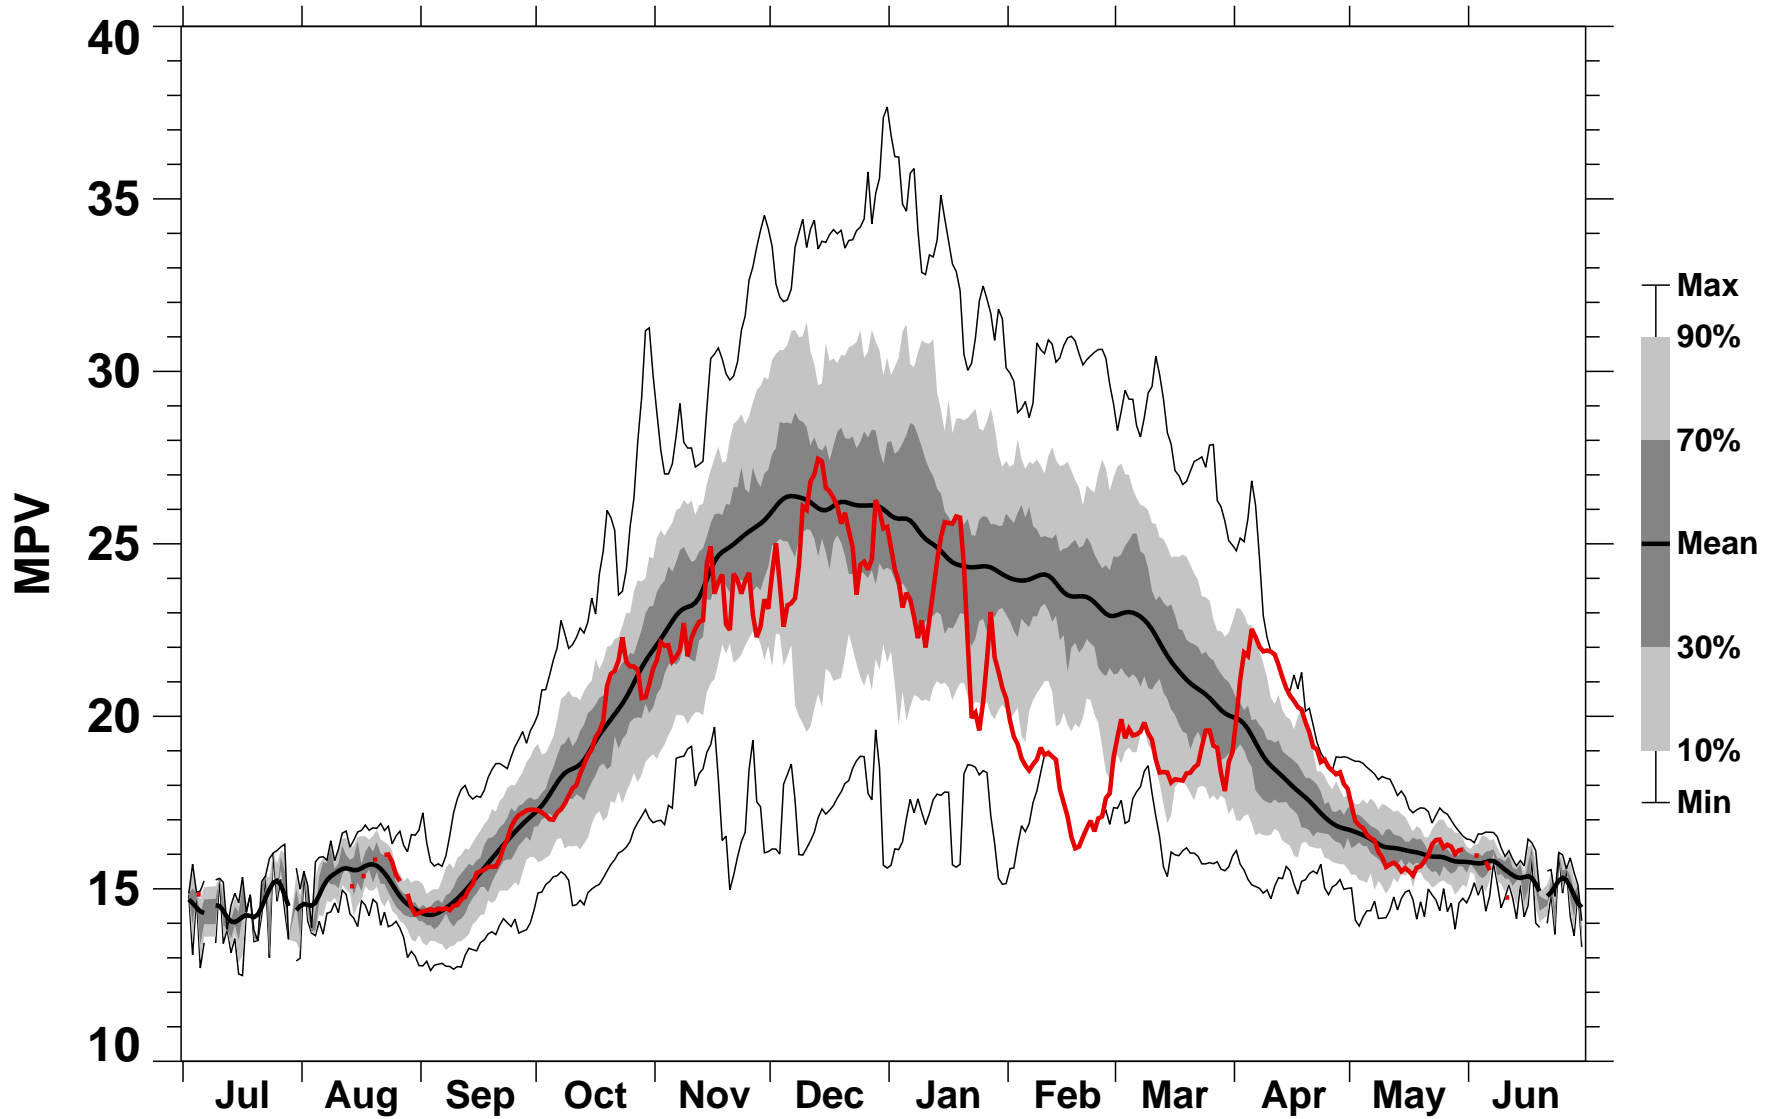

NH Vortex Edge 850 K MERRA2

1978/1979–2022/2023

2008/2009

P. Newman (NASA), L. Lait (SSAI), S. Pawson (NASA)

2023-07-05T06:31:06Z