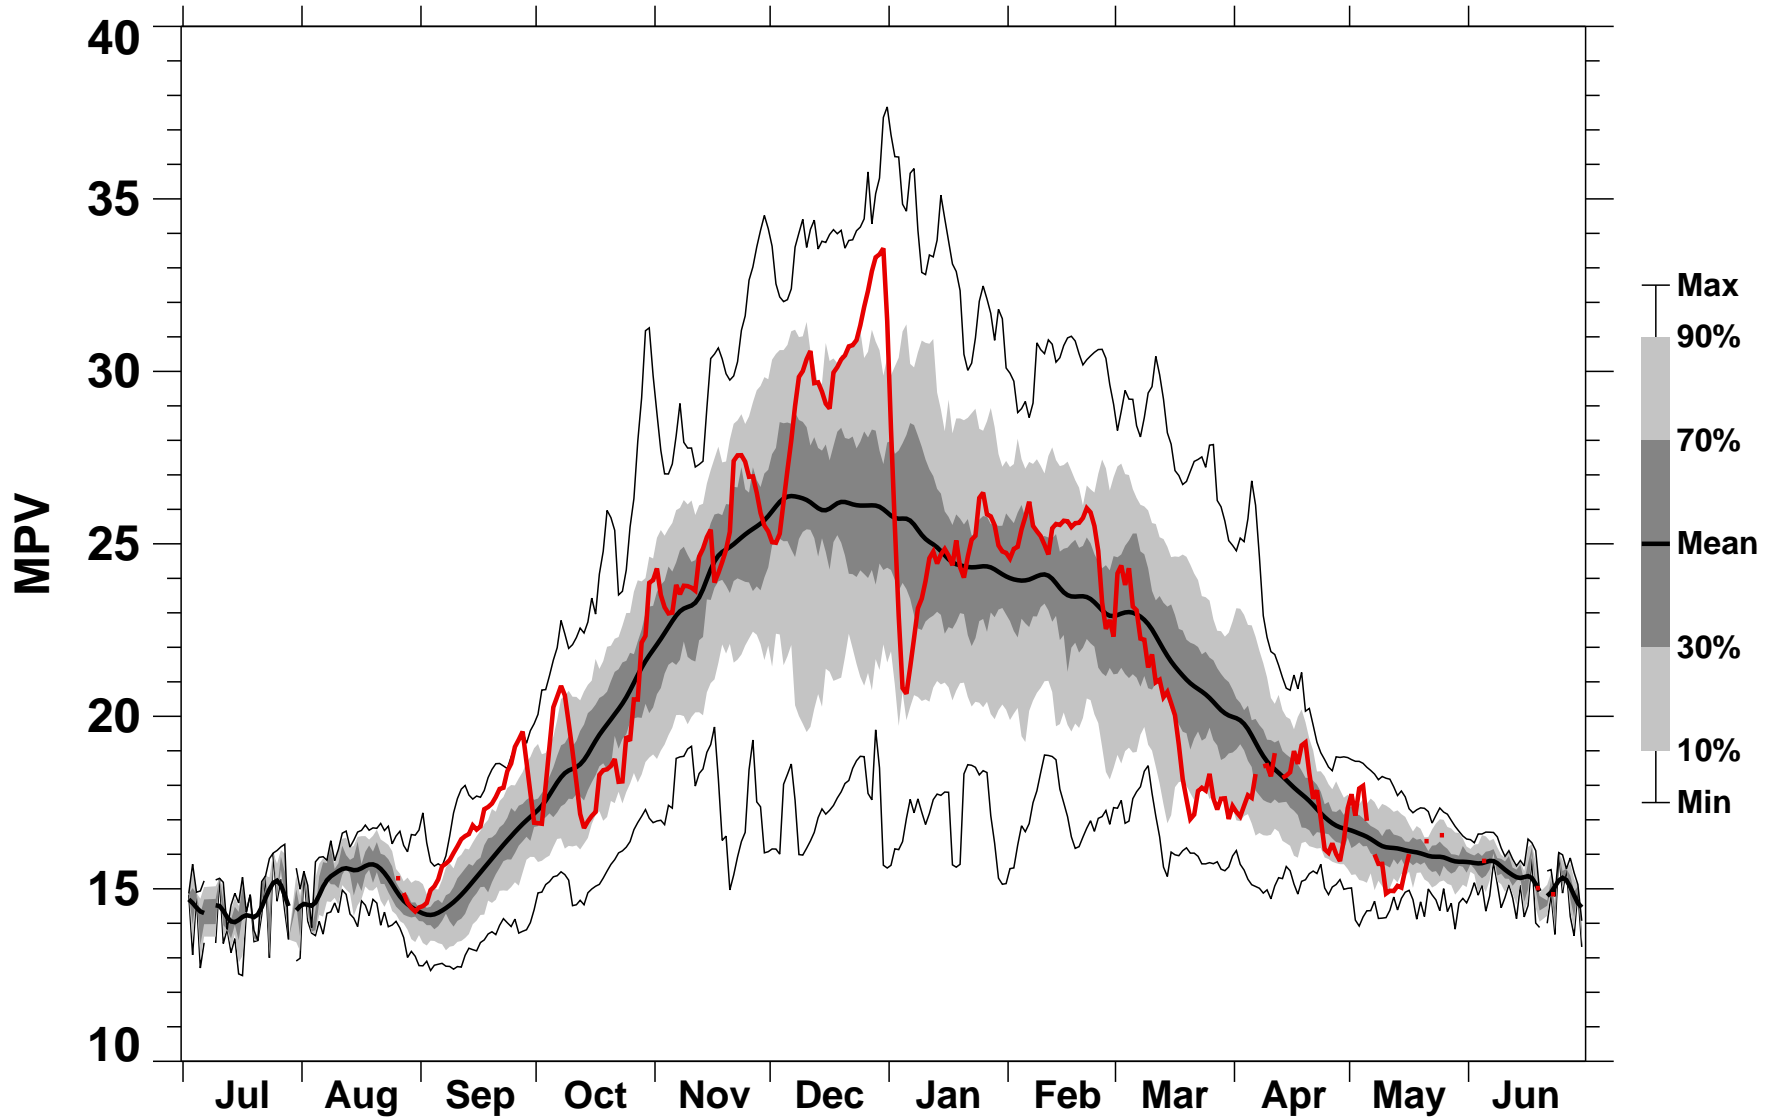

# NH Vortex Edge 850 K MERRA2

1978/1979–2022/2023

2007/2008