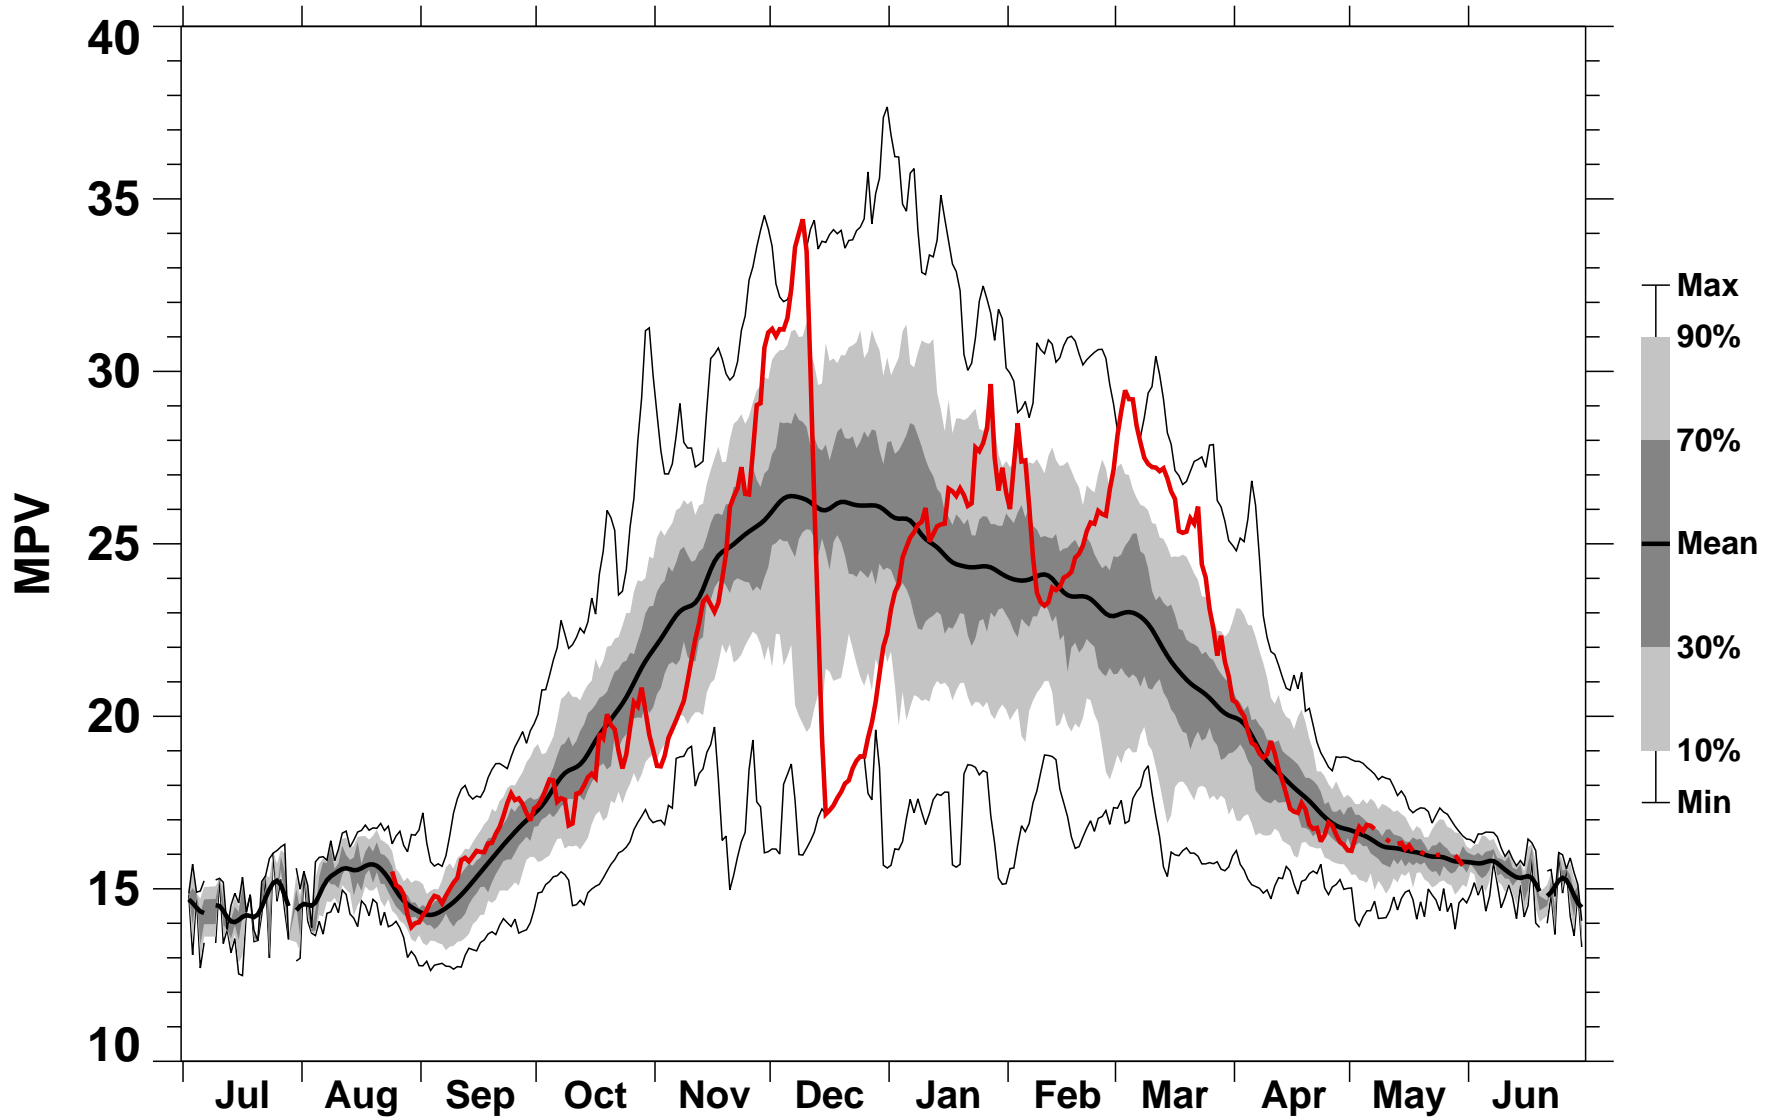

# NH Vortex Edge 850 K MERRA2

1978/1979–2022/2023

2006/2007