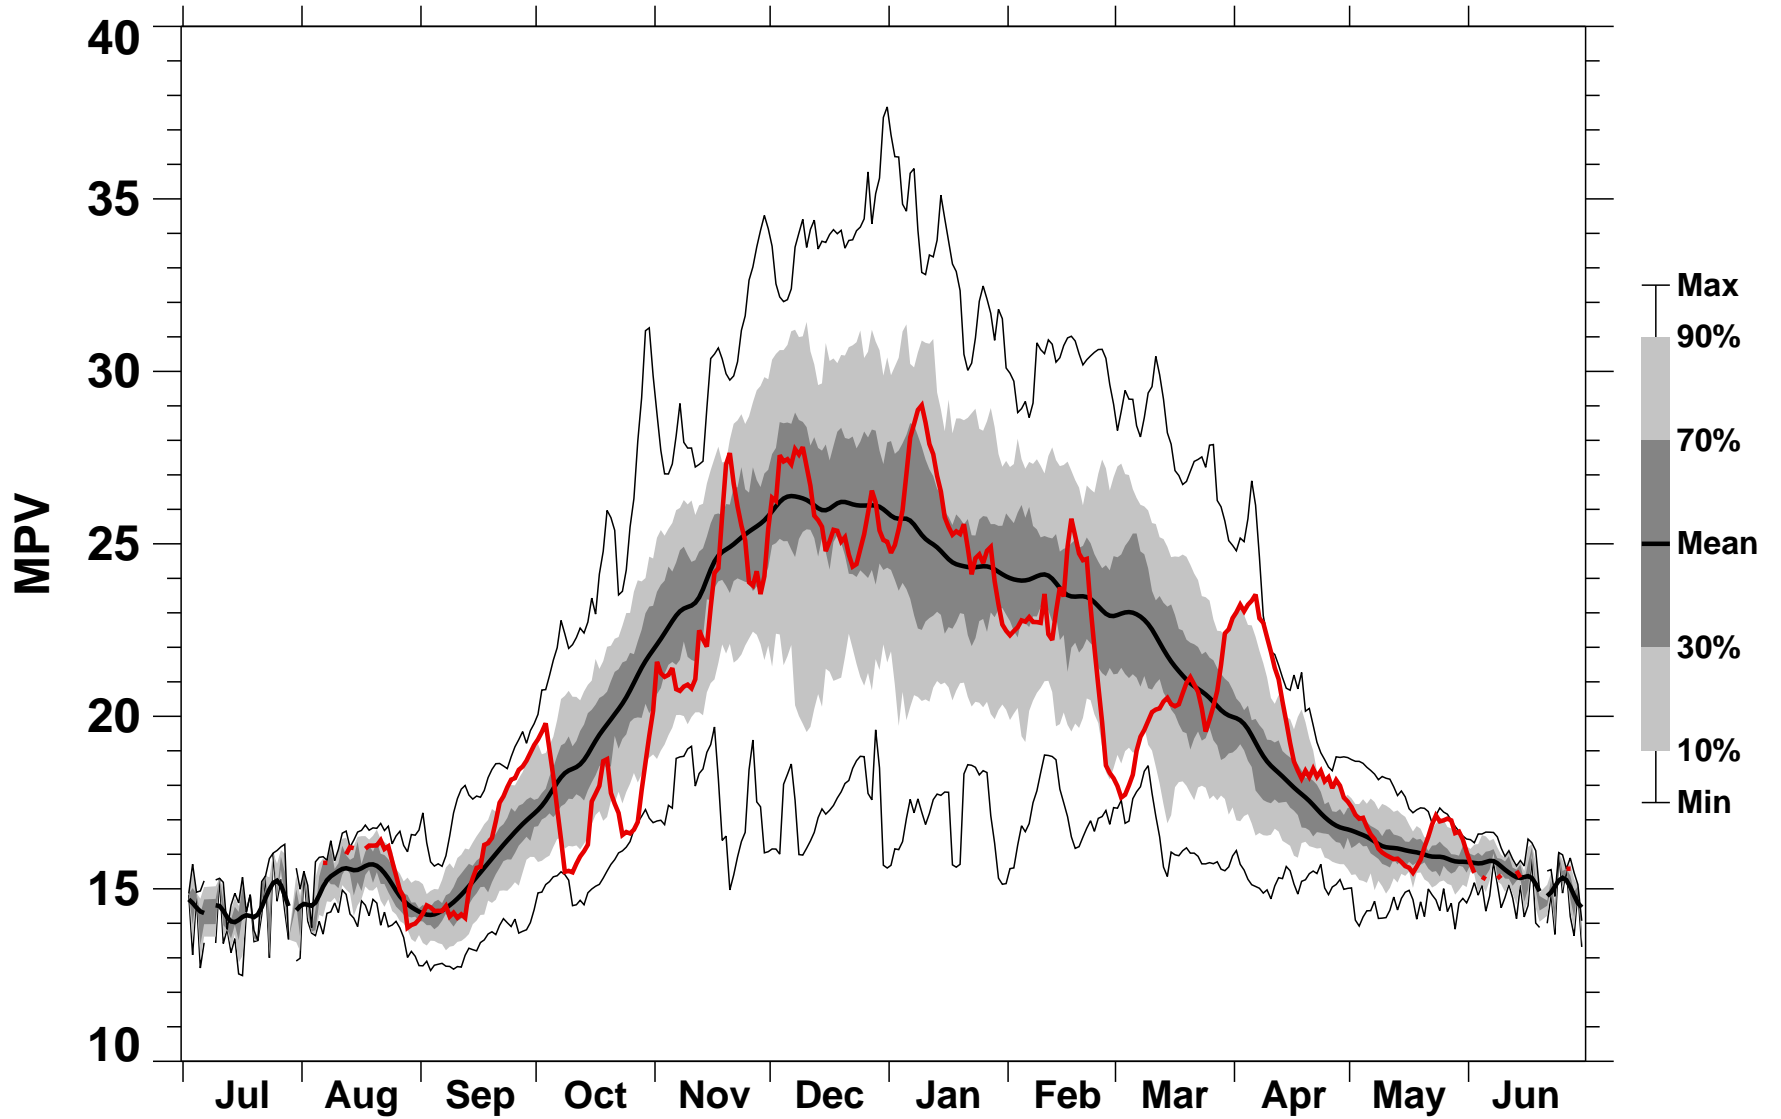

# NH Vortex Edge 850 K MERRA2

1978/1979–2022/2023

2005/2006