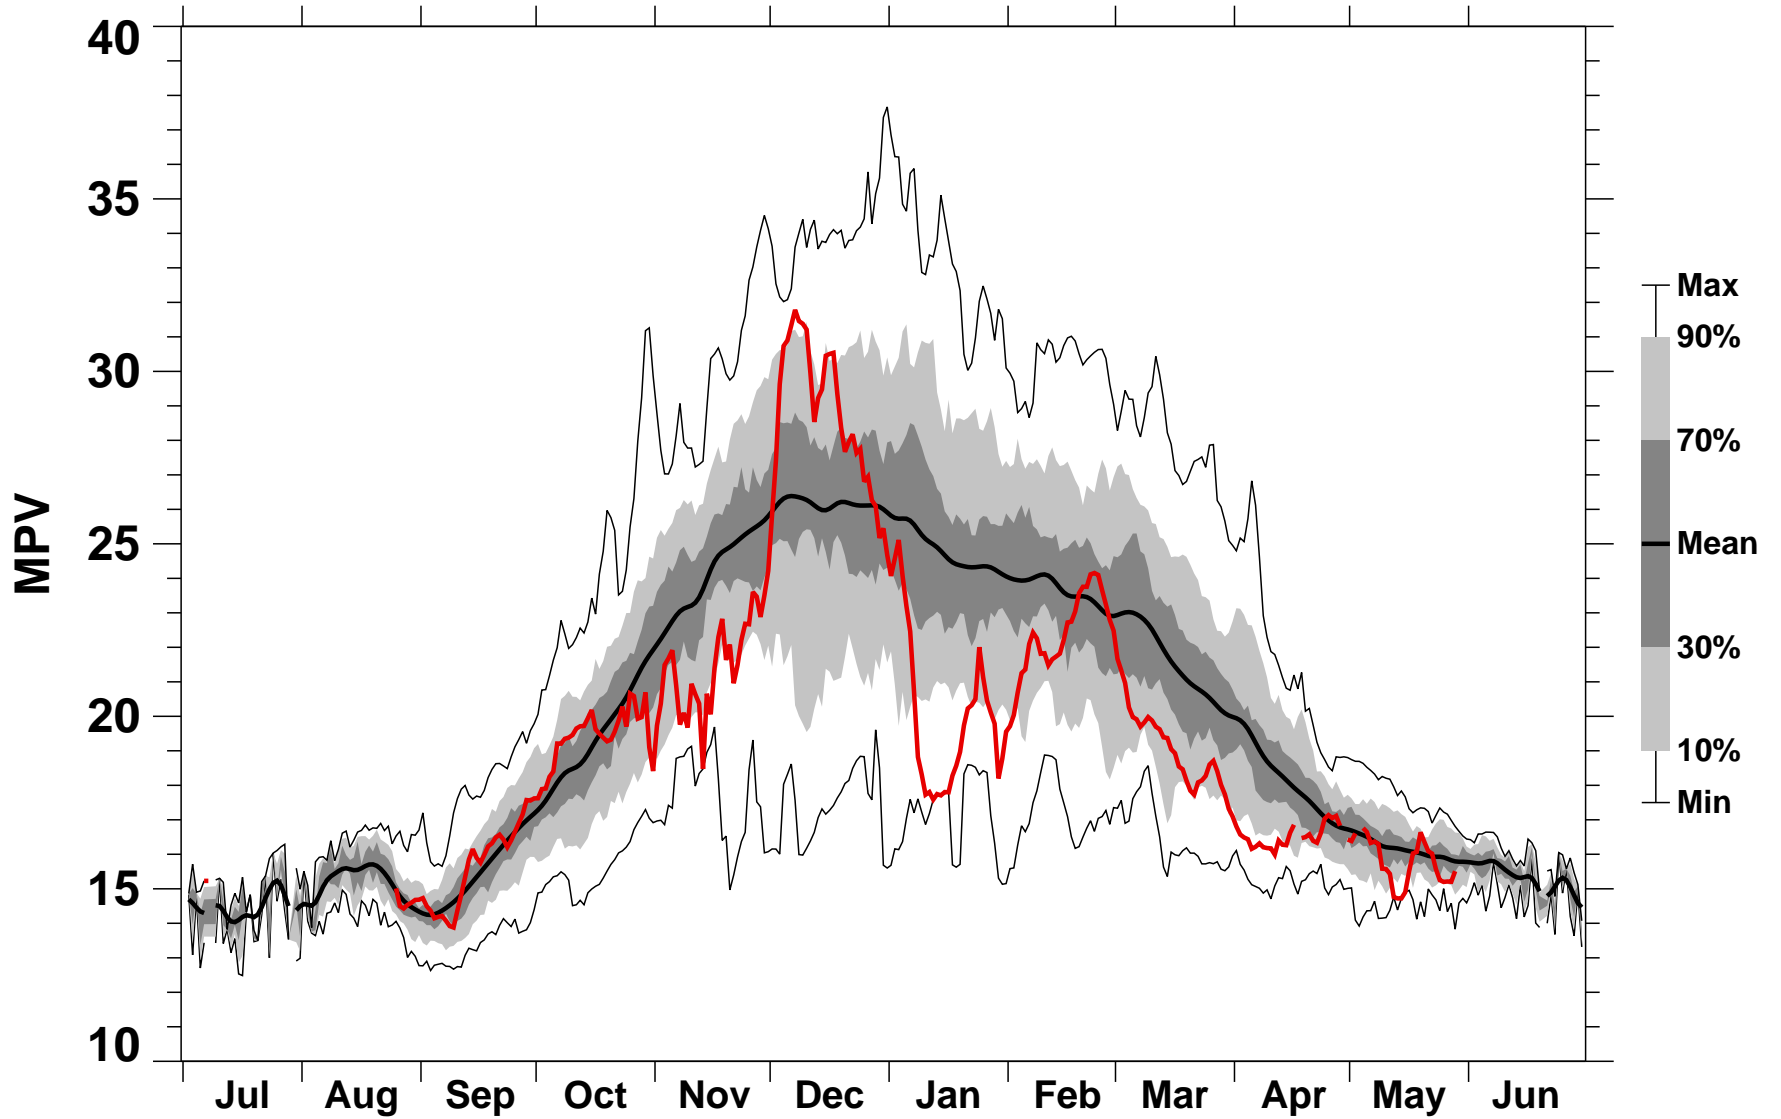

NH Vortex Edge 850 K MERRA2

1978/1979–2022/2023

2004/2005