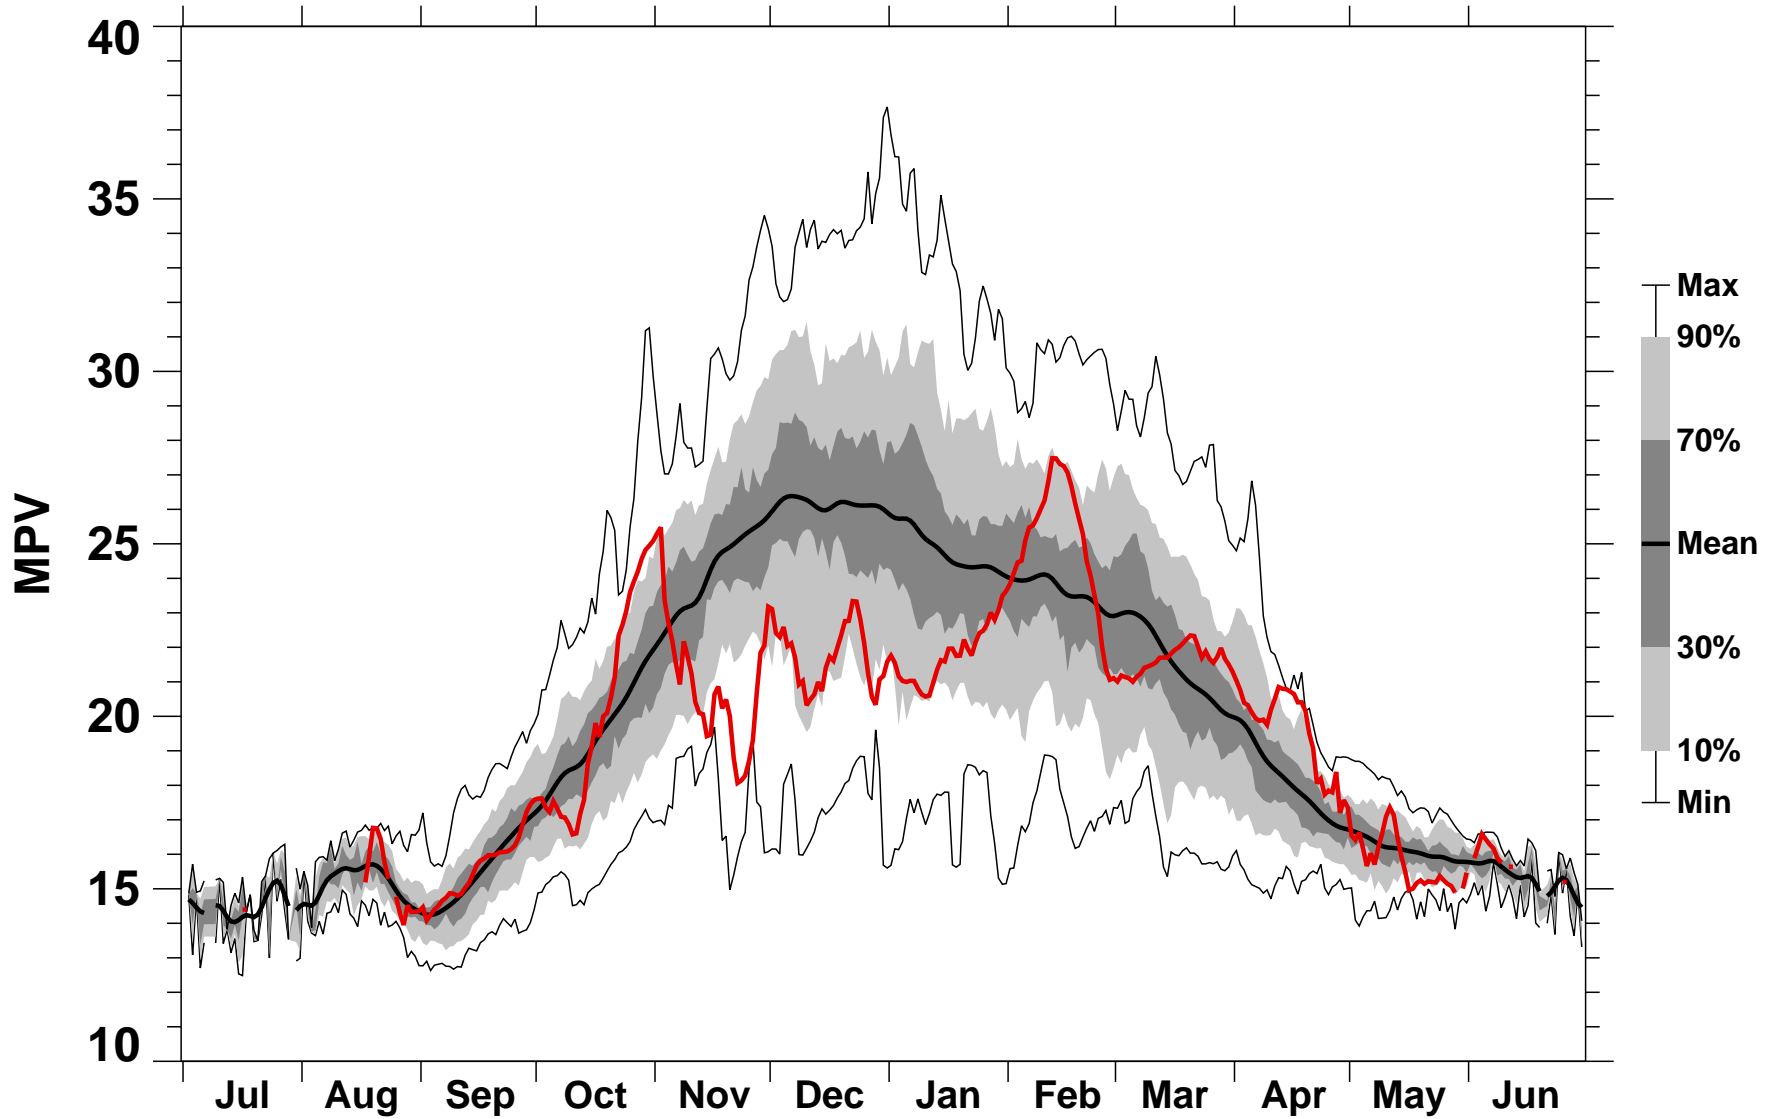

NH Vortex Edge 850 K MERRA2

1978/1979–2022/2023

2001/2002