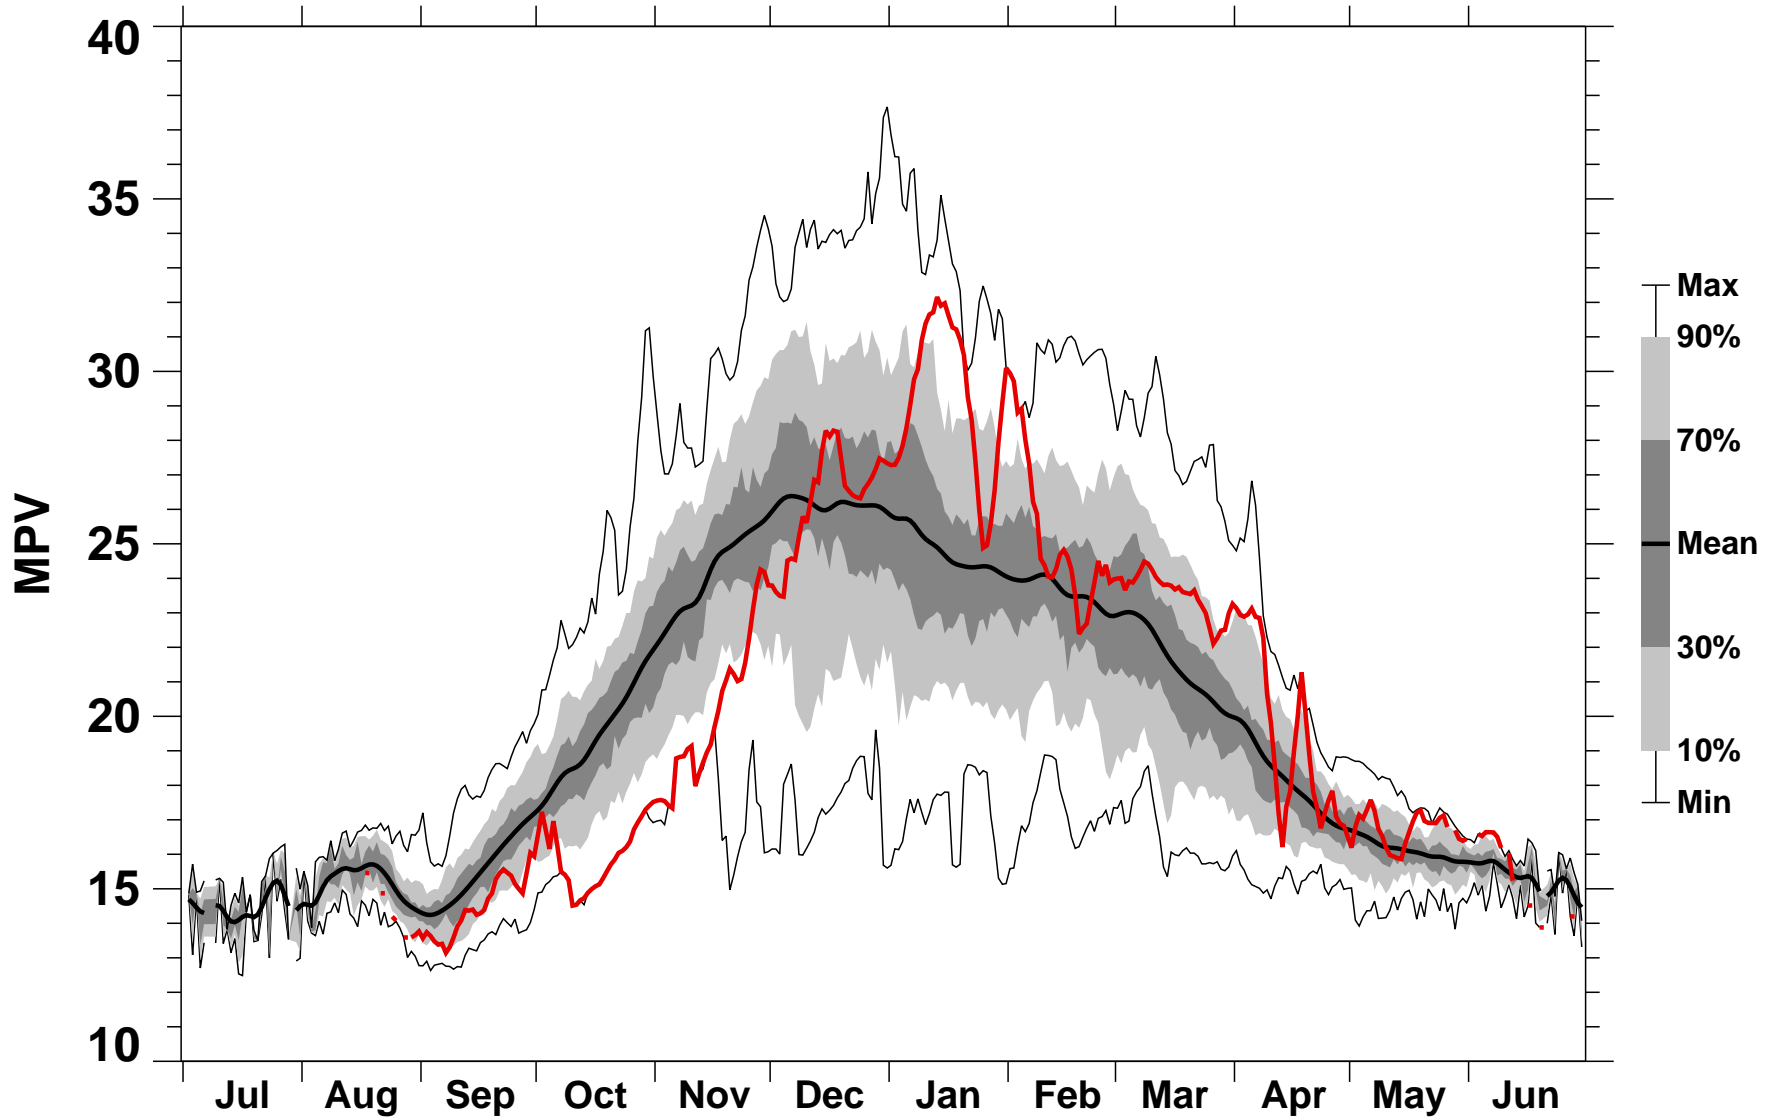

NH Vortex Edge 850 K MERRA2

1978/1979–2022/2023

2000/2001