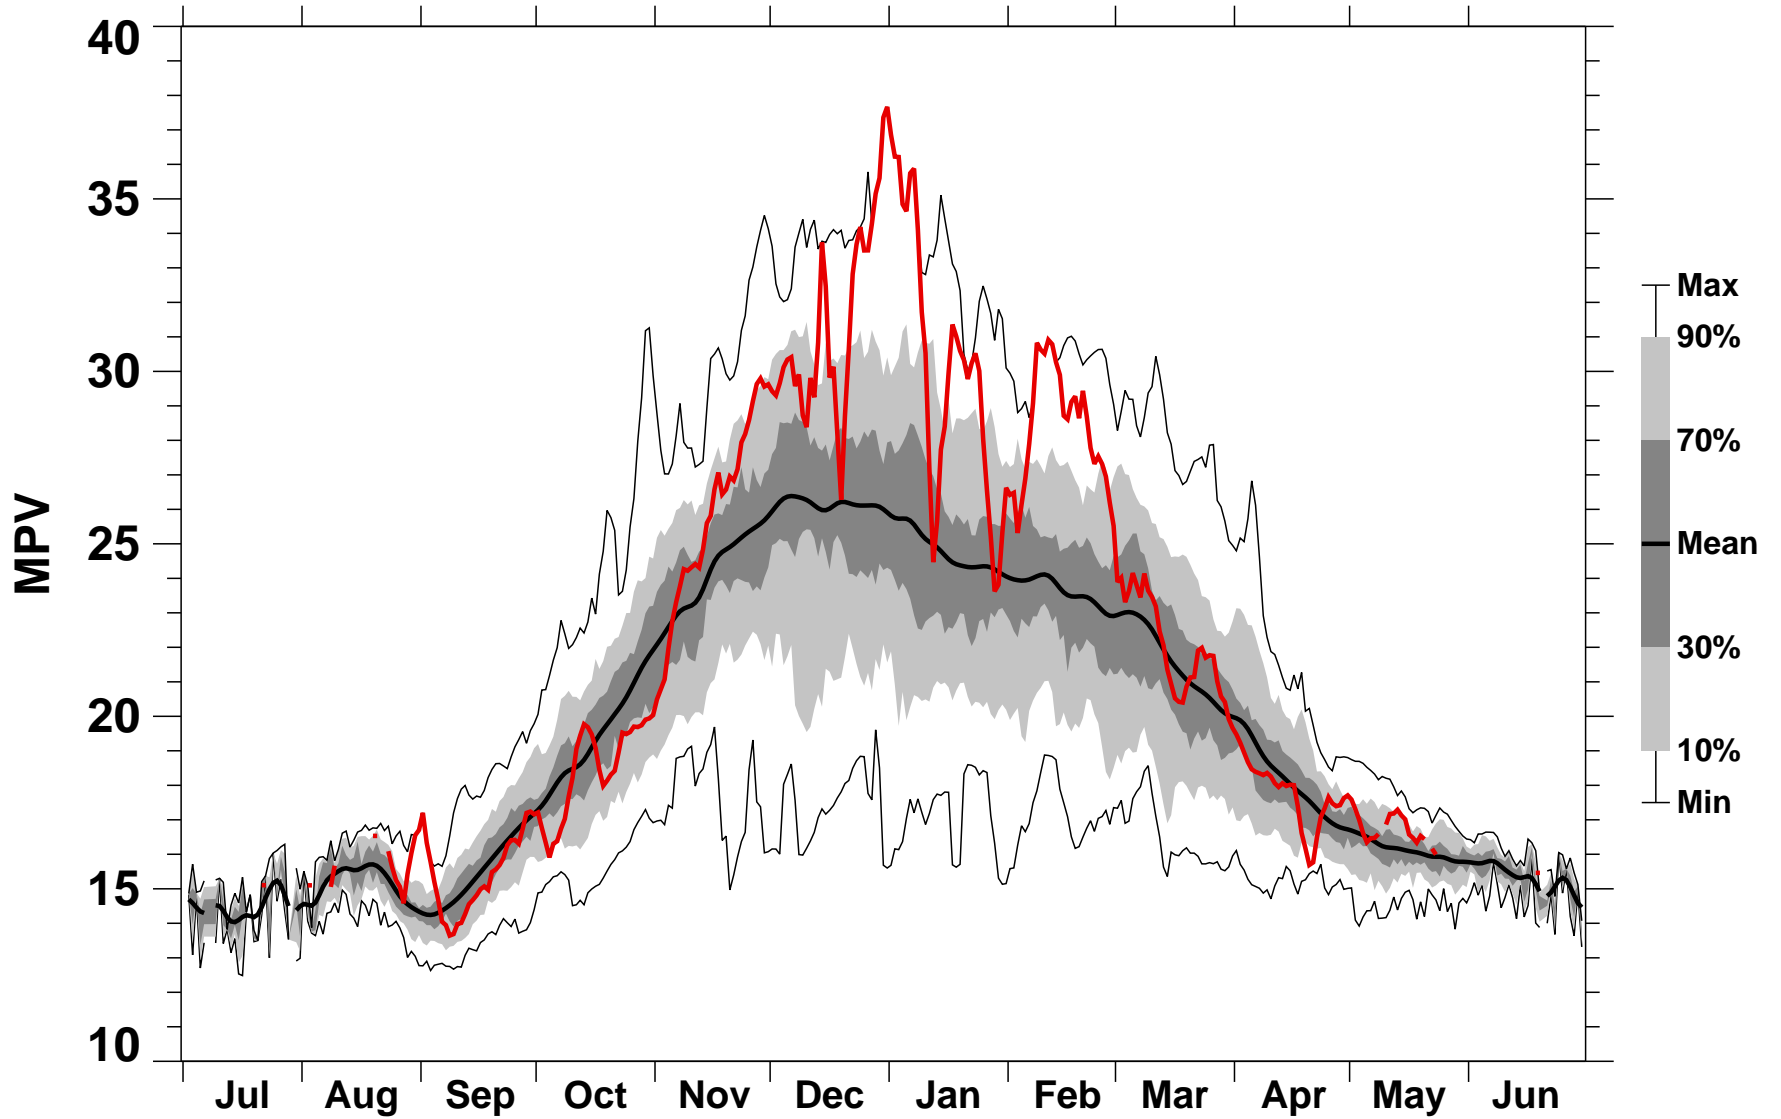

# NH Vortex Edge 850 K MERRA2

1978/1979–2022/2023

1995/1996