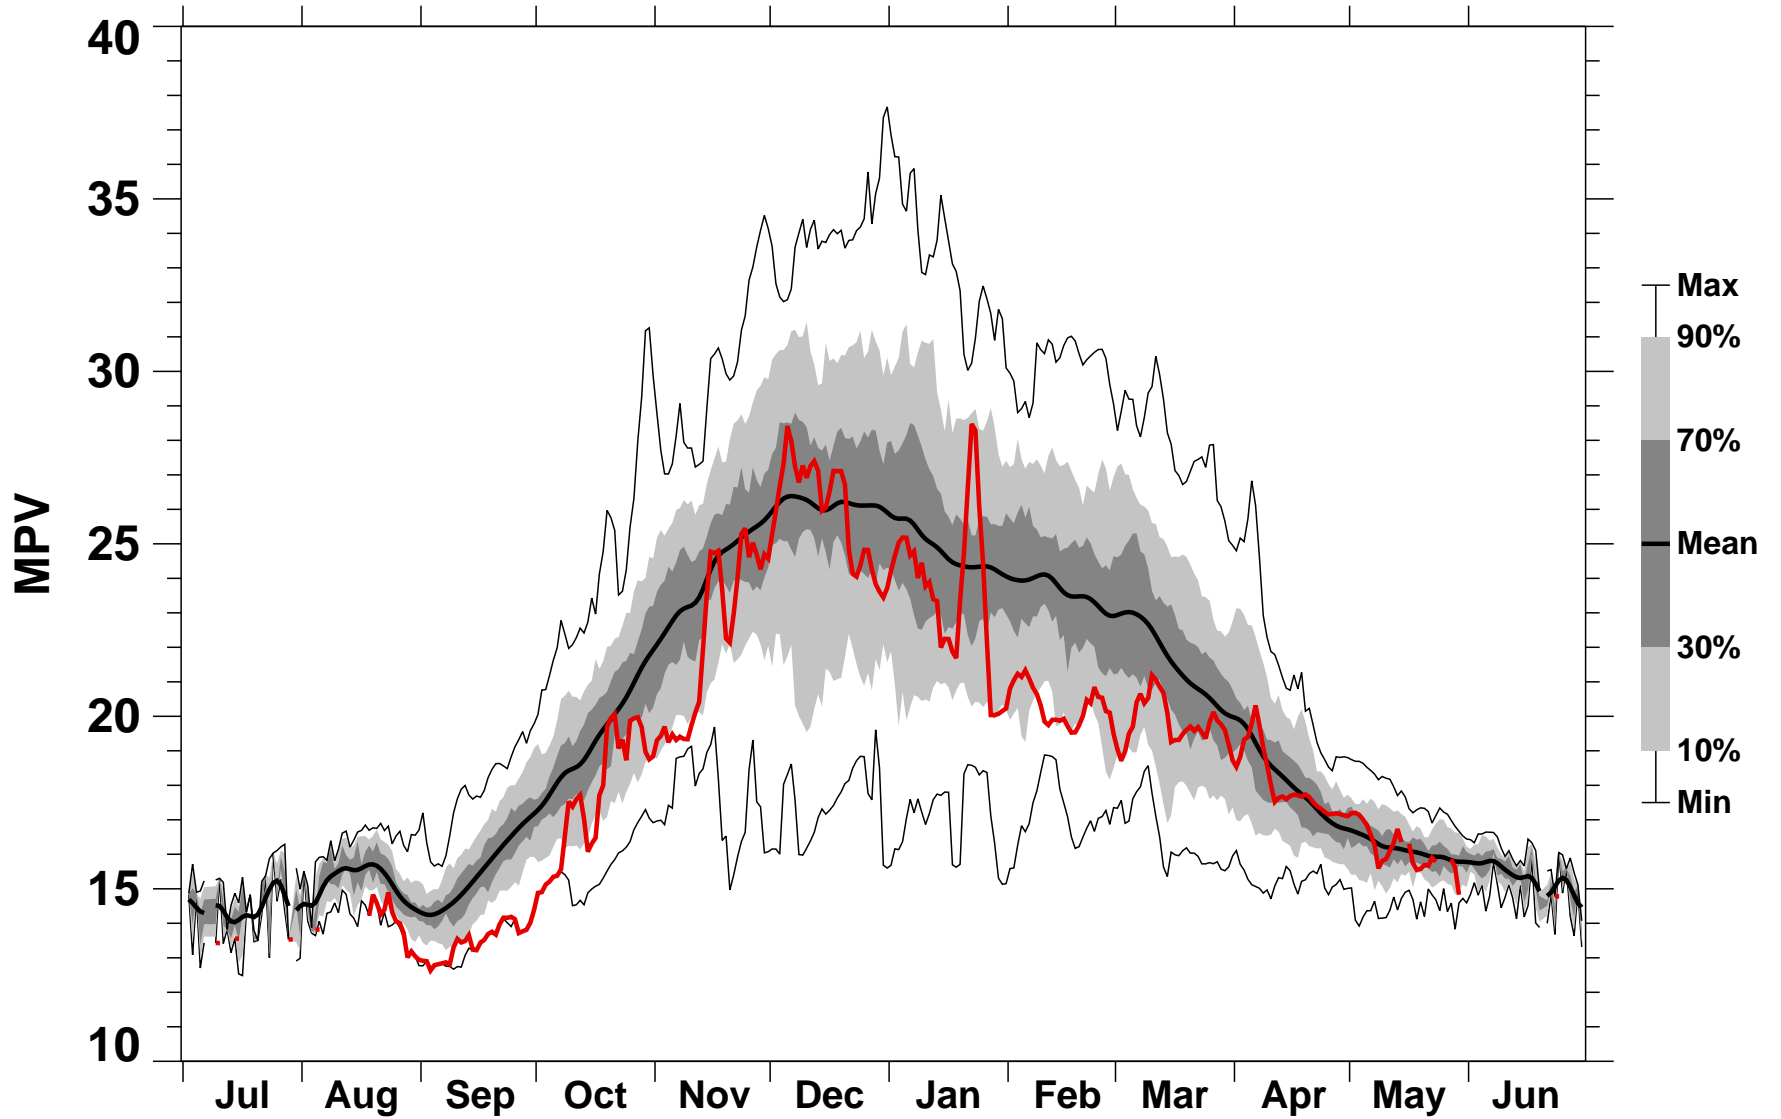

NH Vortex Edge 850 K MERRA2

1978/1979–2022/2023

1992/1993

P. Newman (NASA), L. Lait (SSAI), S. Pawson (NASA)

2023-07-05T06:49:38Z