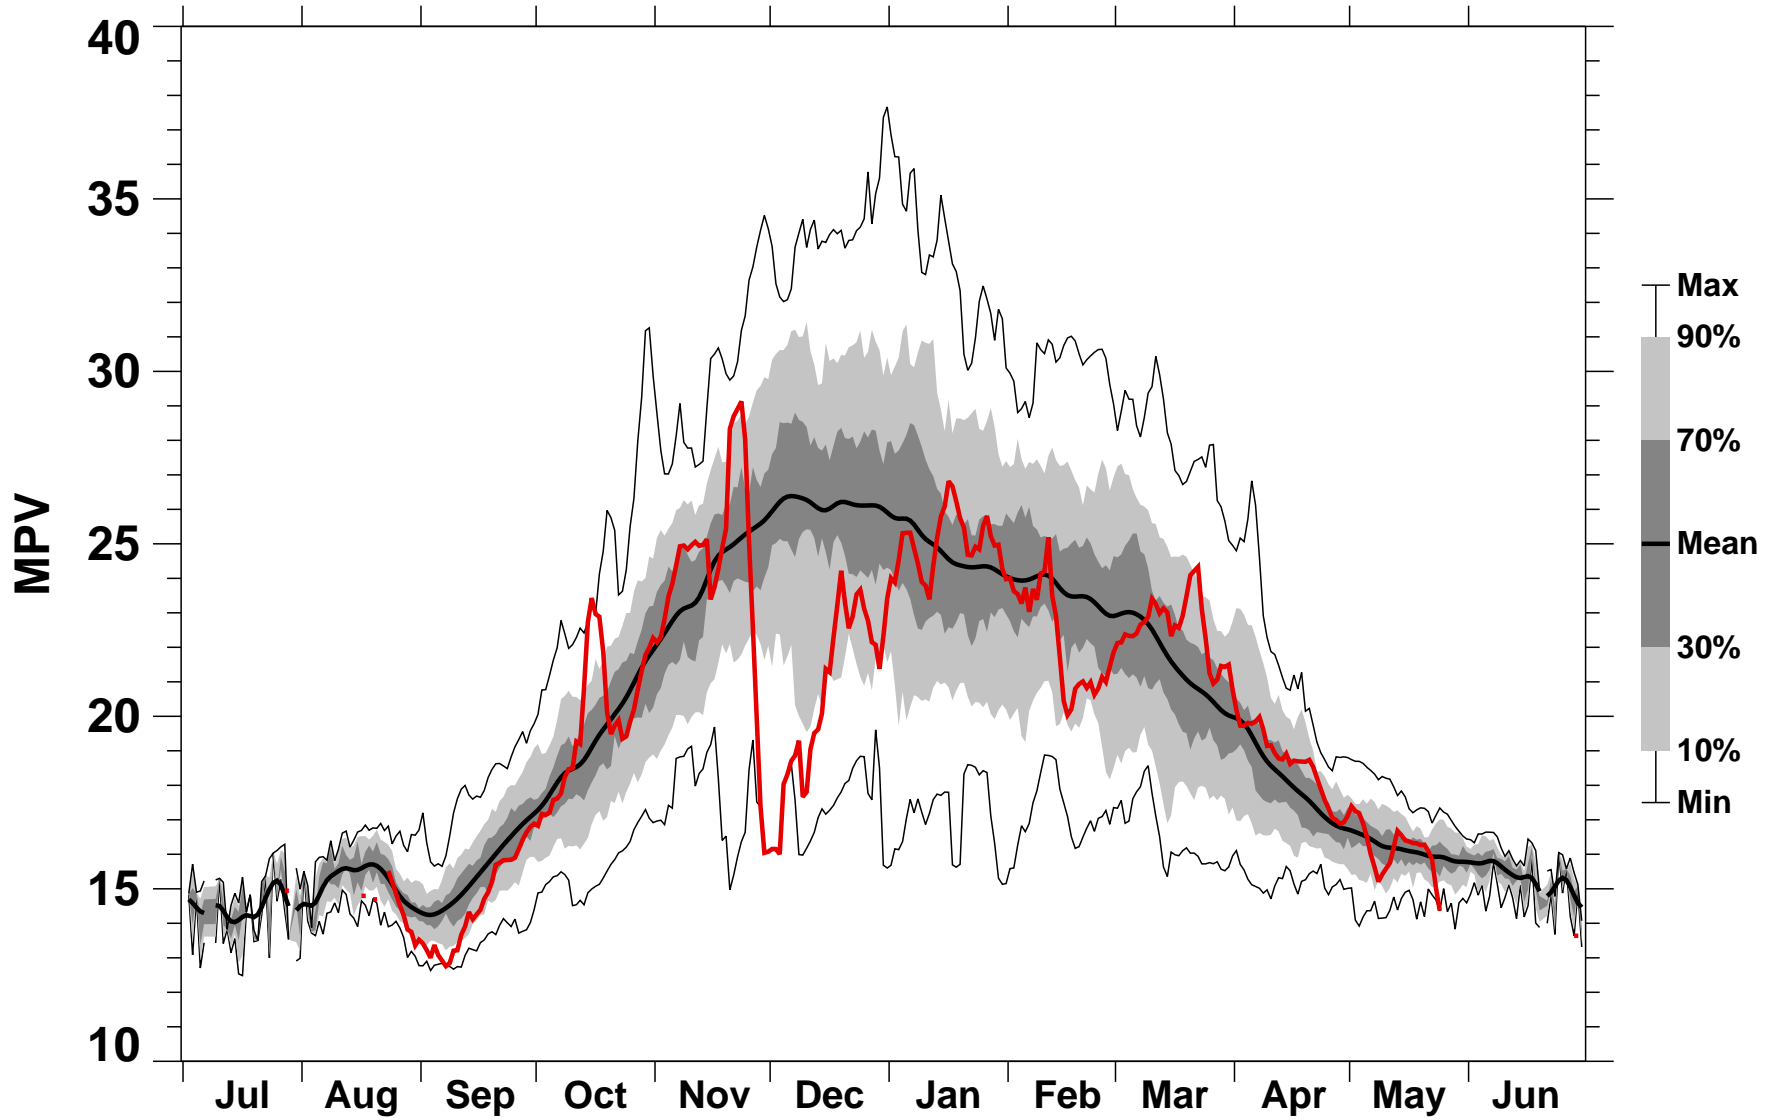

# NH Vortex Edge 850 K MERRA2

1978/1979–2022/2023

1990/1991