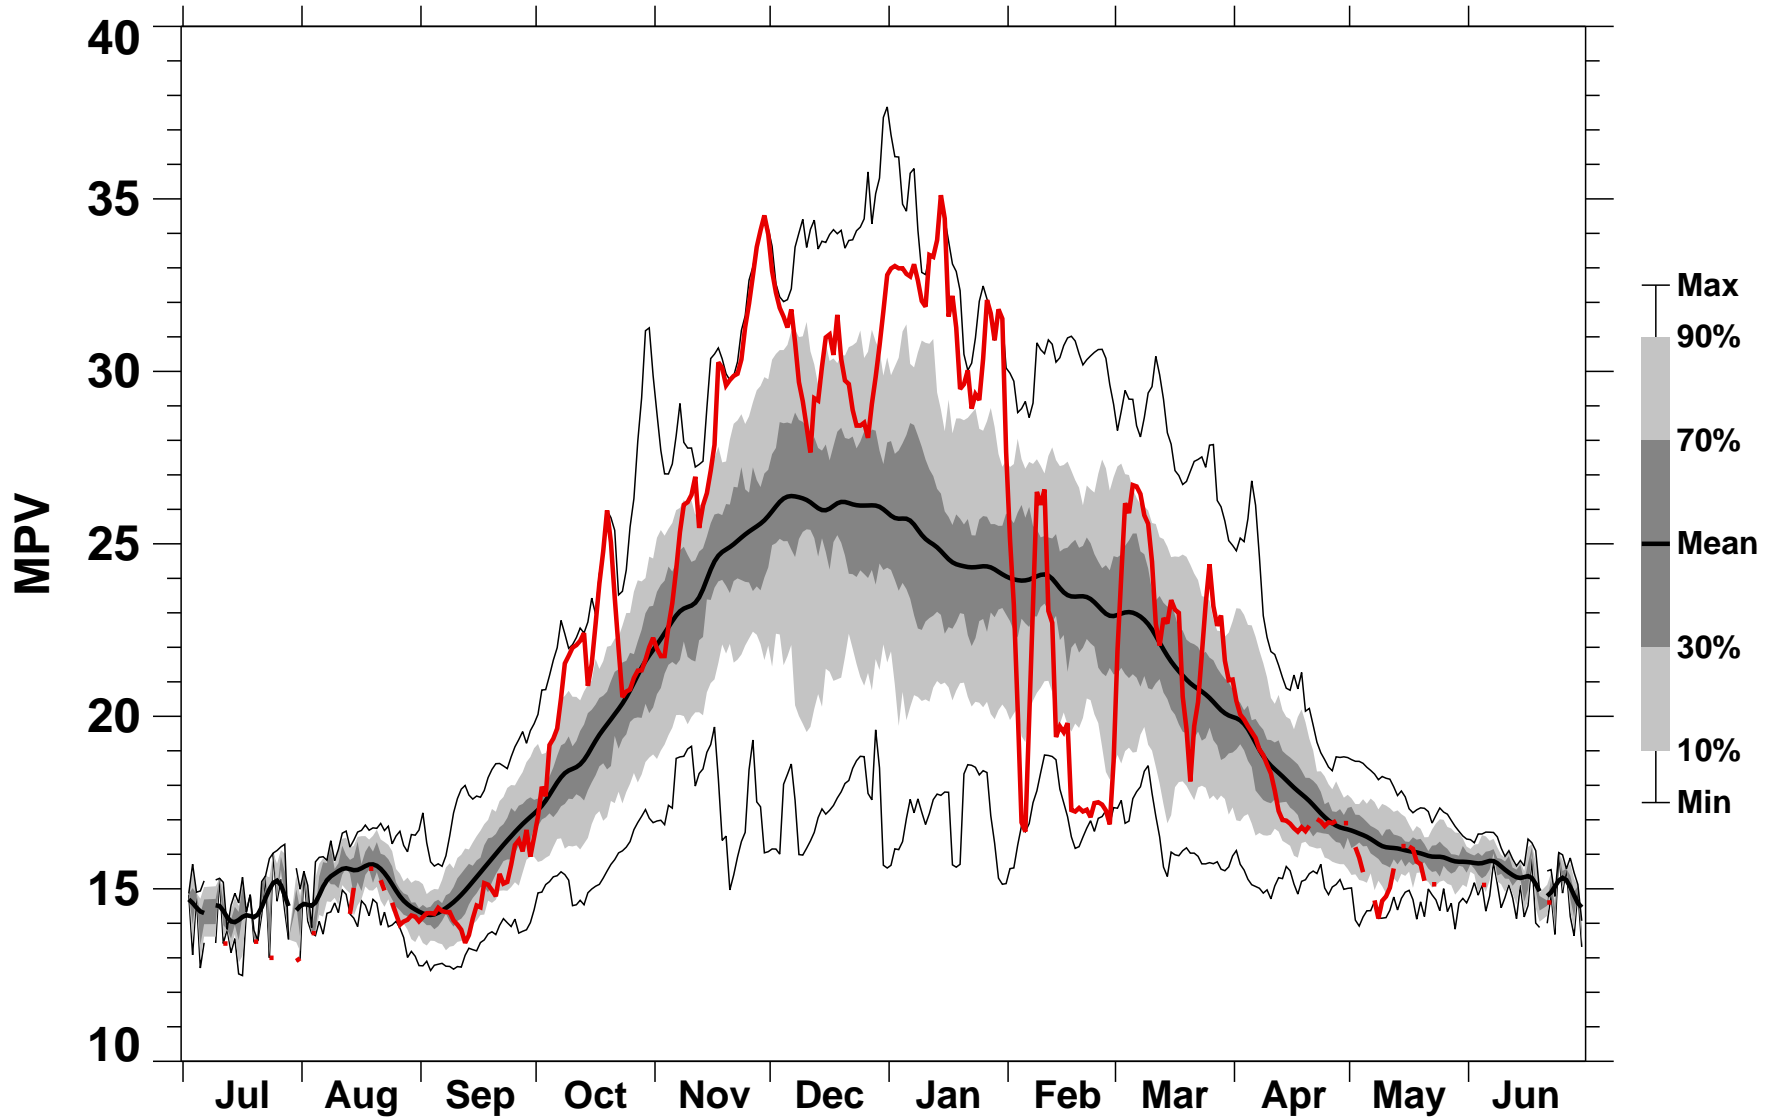

# NH Vortex Edge 850 K MERRA2

1978/1979–2022/2023

1987/1988